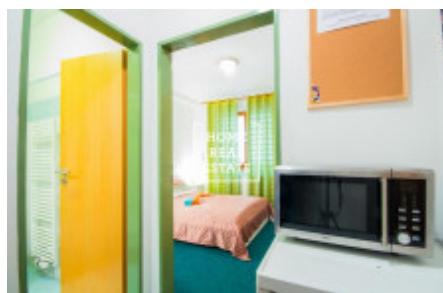

HOME
REAL
ESTATE

Pronájem bytu atypický, 20 m² - Seifertova, Praha 3