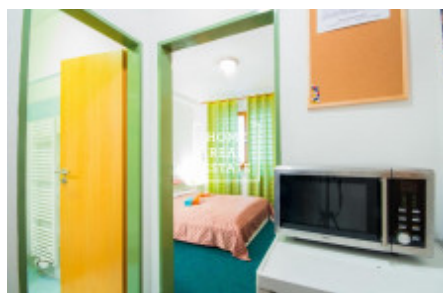

HOME
REAL
ESTATE

Pronájem bytu atypický, 20 m² - Seifertova, Praha 3

«Home Real Estate» nabízí k střednědobému (od 3 do 6 měsíců) pronájmu pokoj s vlastním sprchovým koutem a WC velikosti 20m² v ulici Seifertova u zastávky Lipanská.

Pokoj se nachází teritoriálně Praha 3 - Žižkov v blízkosti centra, parků a univerzity VŠE. Prostor je spíš pro mladý pár nebo studenty. Bez dětí a domácích mazlíčků.

Veškerá infrastruktura v docházkové vzdálenosti: supermarket Albert, restaurace, bary, lekarna, fast foody.

Pokoj je zařízený: manželská postel, povlečení, noční stolky, skříň, lednice, mikrovlnná trouba, neomezeny internet. Nachází se v 2 patře. K nastěhování ihned.

Prohlídky jsou také možné o víkendech.

Celková cena: 7.500 Kč + 3.500 Kč poplatky včetně elektřiny a internetu.