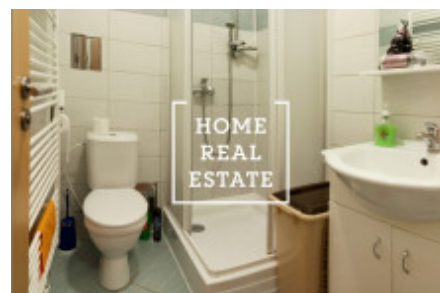

HOME
REAL
ESTATE

Pronájem bytu atypický, 20 m² - Seifertova, Praha 3