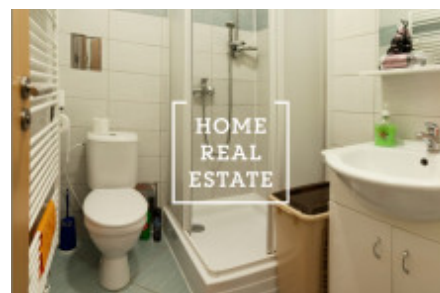

HOME
REAL
ESTATE

Pronájem bytu atypický, 20 m² - Seifertova, Praha 3

«Home Real Estate» nabízí k střednědobému (od 3 do 6 měsíců) pronájmu pokoj s vlastním sprchovým koutem a WC velikosti 20m² v ulici Seifertova u zastávky Lipanská.

Pokoj se nachází teritoriálně Praha 3 - Žižkov v blízkosti centra, parků a univerzity VŠE. Prostor je spíš pro mladý pár nebo studenty. Bez dětí a domácích mazlíčků.

Veškerá infrastruktura v docházkové vzdálenosti: supermarket Albert, restaurace, bary, lekarna, fast foody.

Pokoj je zařízený: manželská postel, povlečení, noční stolky, skříň, lednice, mikrovlnná trouba, neomezeny internet. Nachází se v 2 patře. K nastěhování ihned.

Prohlídky jsou také možné o víkendech.

Celková cena: 7.500 Kč + 3.500 Kč poplatky včetně elektřiny a internetu.