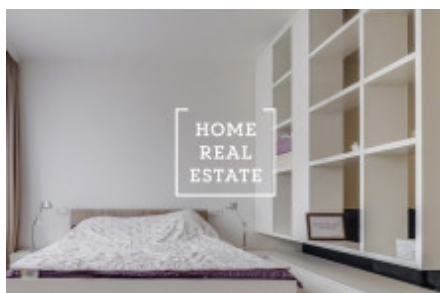

HOME
REAL
ESTATE

Pronájem bytu 1+kk, 48 m² - Donská, Praha 10

ID	32070
Nabídka	Pronájem
Skupina	1+kk
Zařízený	Zařízeno
Vlastnictví	Osobní
Užitná plocha	48 m ²
Město	Praha
Okres	Praha 10
Městská část	Vršovice