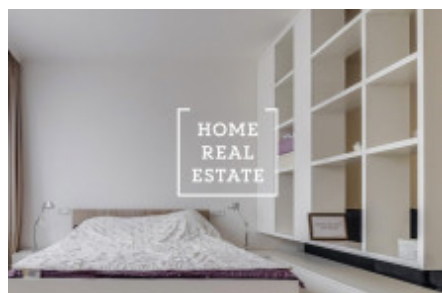

# Pronájem bytu 1+kk, 48 m<sup>2</sup> - Donská, Praha 10

«Home Real Estate» exkluzivně nabízí k pronájmu luxusní bytovou jednotku 1+kk o velikosti 48 m<sup>2</sup>, která se nachází v Rezidenci Donská ve vyhledávané lokalitě Praha 10- Vršovice