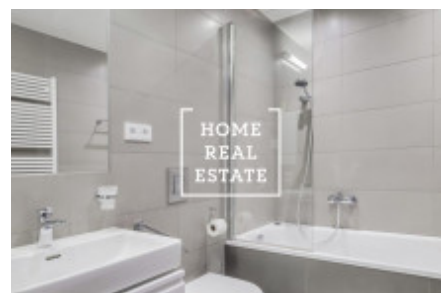

HOME
REAL
ESTATE

Pronájem bytu 1+kk, 48 m² - Donská, Praha 10