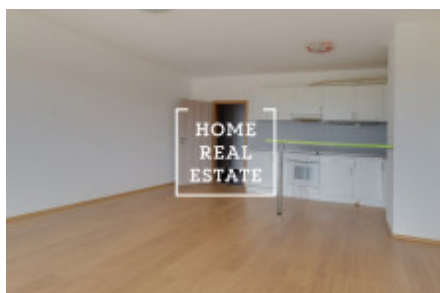

Pronájem bytu 1+kk, 50 m² - Tupolevova, Praha 9

| | |
|---------------|-------------------------|
| ID | 32058 |
| Nabídka | Pronájem |
| Skupina | 1+kk |
| Vlastnictví | Osobní |
| Užitná plocha | 50 m ² |
| Město | Praha |
| Okres | Praha 9 |
| Městská část | Letňany |