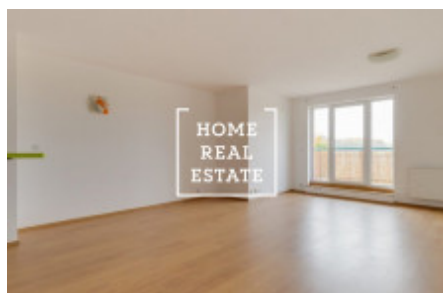

Pronájem bytu 1+kk, 50 m² - Tupolevova, Praha 9

| | |
|---------------|-------------------------|
| ID | 32058 |
| Nabídka | Pronájem |
| Skupina | 1+kk |
| Vlastnictví | Osobní |
| Užitná plocha | 50 m ² |
| Město | Praha |
| Okres | Praha 9 |
| Městská část | Letňany |