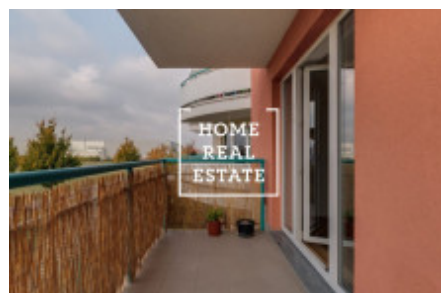

Pronájem bytu 1+kk, 50 m² - Tupolevova, Praha 9

| | |
|---------------|-------------------------|
| ID | 32058 |
| Nabídka | Pronájem |
| Skupina | 1+kk |
| Vlastnictví | Osobní |
| Užitná plocha | 50 m ² |
| Město | Praha |
| Okres | Praha 9 |
| Městská část | Letňany |