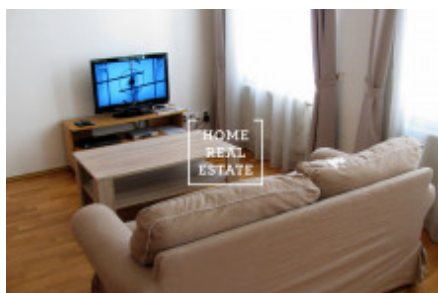

HOME
REAL
ESTATE

Pronájem bytu 1+kk, 35 m² - Sázkavská, Praha 1