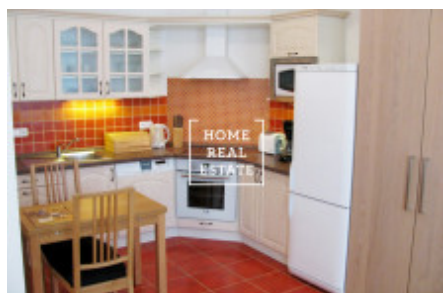

HOME
REAL
ESTATE

Pronájem bytu 1+kk, 35 m² - Sázkavská, Praha 1