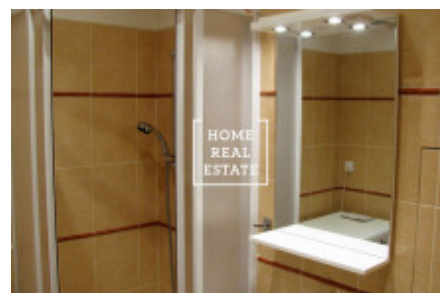

HOME
REAL
ESTATE

Pronájem bytu 1+kk, 35 m² - Sázkavská, Praha 1