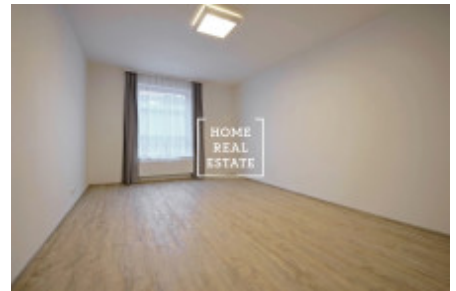

Pronájem bytu 2+kk, 68 m² - Donská, Praha 10

«Home Real Estate» nabízí k pronájmu luxusní bytovou jednotku 2+kk o velikosti 68 m², která se nachází v Rezidenci Donská ve vyhledávané lokalitě Praha 10 - Vršovice.

Částečně zařízený byt se nachází ve 4. nadzemním podlaží novostavby. Byt je velice slunný, vzdušný a prostorný. Centrum obývací části představuje velký světlý pokoj s kuchyňským koutem. Rovněž je zde umístěná rohová rozkládací sedačka, houpací křeslo, jídelní stůl a TV stolek. Kuchyň je zařízená moderní kuchyňskou linkou s potřebnými elektrospotřebiči (lednice, sklo-keramická varná deska, trouba, mikrovlnka, digestoř). V bytě jsou samostatná neprůchozí ložnice. K dispozici je zde rovněž pračka a sušička. Součástí bytu je dále předsíň se skříní. Všude jsou položeny kvalitní podlahy - parkety a dlažba. Připojení k internetu + TV je k dispozici a je zahrnuto v ceně. K bytu dále patří parkovací místo v garáži a sklepní prostor. Byt je klimatizovaný (každá místnost má klim. jednotku), okna jsou vybavena venkovními žaluziemi na dálkové ovládání.