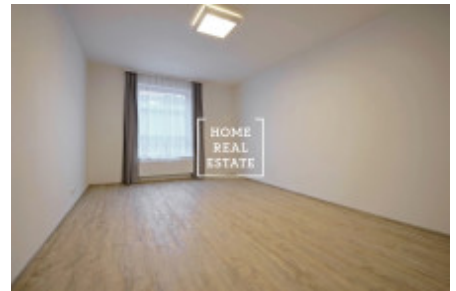

Pronájem bytu 2+kk, 68 m2 - Donská, Praha 10

«Home Real Estate» nabízí k pronájmu luxusní bytovou jednotku 2+kk o velikosti 68 m², která se nachází v Rezidenci Donská ve vyhledávané lokalitě Praha 10 - Vršovice.

Částečně zařízený byt se nachází ve 4. nadzemním podlaží novostavby. Byt je velice slunný, vzdušný a prostorný. Centrum obývací části představuje velký světlý pokoj s kuchyňským koutem. Rovněž je zde umístěná rohová rozkládací sedačka, houpací křeslo, jídelní stůl a TV stolek. Kuchyň je zařízená moderní kuchyňskou linkou s potřebnými elektrospotřebiči (lednice, sklo-keramická varná deska, trouba, mikrovlnka, digestoř). V bytě jsou samostatná neprůchozí ložnice. K dispozici je zde rovněž pračka a sušička. Součástí bytu je dále předsíň se skříní. Všude jsou položeny kvalitní podlahy - parkety a dlažba. Připojení k internetu + TV je k dispozici a je zahrnuto v ceně. K bytu dále patří parkovací místo v garáži a sklepní prostor. Byt je klimatizovaný (každá místnost má klim. jednotku), okna jsou vybavena venkovními žaluziemi na dálkové ovládání.