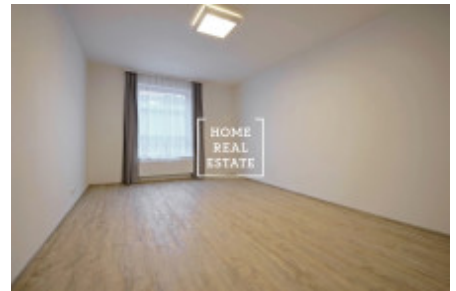

Pronájem bytu 2+kk, 68 m² - Donská, Praha 10