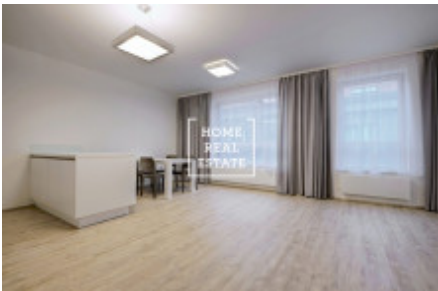

Pronájem bytu 2+kk, 68 m² - Donská, Praha 10