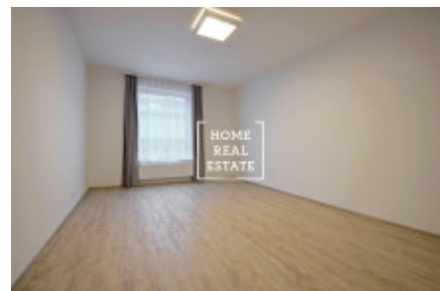

# Pronájem bytu 2+kk, 68 m2 - Rybalkova, Praha 1

«Home Real Estate» nabízí k pronájmu luxusní bytovou jednotku 2+kk o velikosti 68 m<sup>2</sup>, která se nachází v Rezidenci Donská ve vyhledávané lokalitě Praha 10 - Vršovice.

Částečně zařízený byt se nachází ve 4. nadzemním podlaží novostavby. Byt je velice slunný, vzdušný a prostorný. Centrum obývací části představuje velký světlý pokoj s kuchyňským koutem. Rovněž je zde umístěná rohová rozkládací sedačka, houpací křeslo, jídelní stůl a TV stolek. Kuchyň je zařízená moderní kuchyňskou linkou s potřebnými elektrospotřebiči (lednice, sklo-keramická varná deska, trouba, mikrovlnka, digestoř). V bytě jsou samostatná neprůchozí ložnice. K dispozici je zde rovněž pračka a sušička. Součástí bytu je dále předsíň se skříní. Všude jsou položeny kvalitní podlahy - parkety a dlažba. Připojení k internetu + TV je k dispozici a je zahrnuto v ceně. K bytu dále patří parkovací místo v garáži a sklepní prostor. Byt je klimatizovaný (každá místnost má klim. jednotku), okna jsou vybavena venkovními žaluziemi na dálkové ovládání.