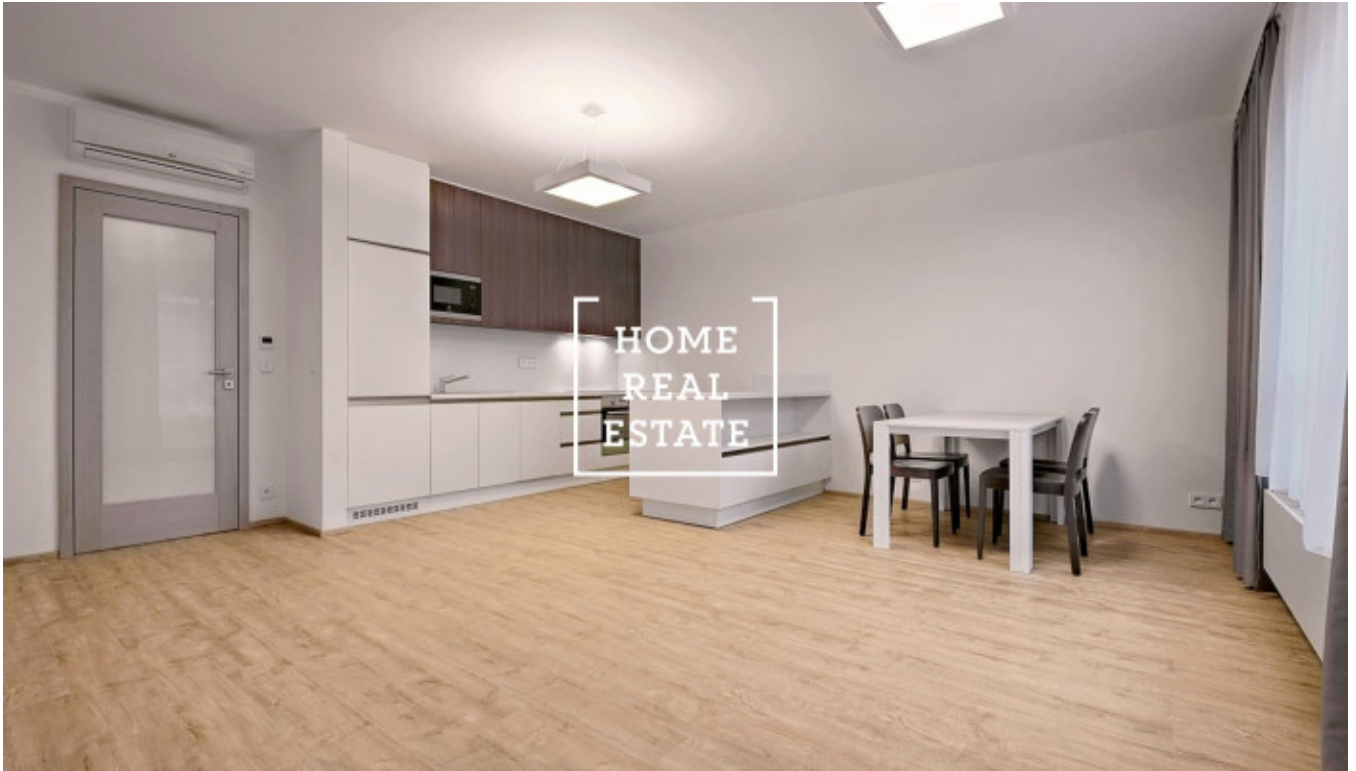

HOME
REAL
ESTATE

Pronájem bytu 2+kk, 68 m² - Rybalkova, Praha 1

ID
Nabídka
Skupina
Zařízený
Lokalita
Vlastnictví
Užitná plocha
Město
Okres
Městská část

[31985](#)
Pronájem
2+kk
Nezařízeno
Rybalkova 198/45, 101 00 Praha
10-Vršovice, Česko
Osobní
68 m²
[Praha](#)
[Praha 1](#)
[Vinohrady](#)