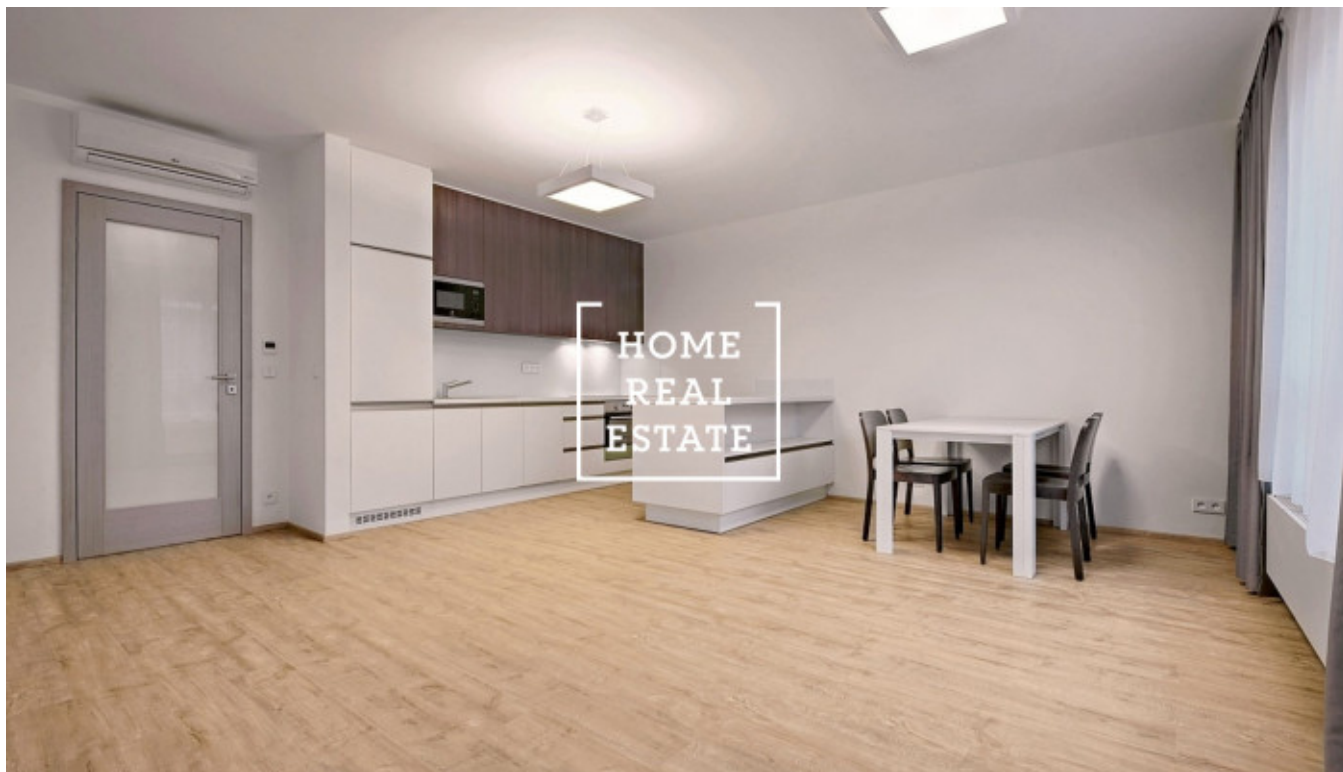

# Pronájem bytu 2+kk, 68 m2 - Rybalkova, Praha 1

«Home Real Estate» nabízí k pronájmu luxusní bytovou jednotku 2+kk o velikosti 68 m<sup>2</sup>, která se nachází v Rezidenci Donská ve vyhledávané lokalitě Praha 10 - Vršovice.

Částečně zařízený byt se nachází ve 4. nadzemním podlaží novostavby. Byt je velice slunný, vzdušný a prostorný. Centrum obývací části představuje velký světlý pokoj s kuchyňským koutem. Rovněž je zde umístěná rohová rozkládací sedačka, houpací křeslo, jídelní stůl a TV stolek. Kuchyň je zařízená moderní kuchyňskou linkou s potřebnými elektrospotřebiči (lednice, sklo-keramická varná deska, trouba, mikrovlnka, digestoř). V bytě jsou samostatná neprůchozí ložnice. K dispozici je zde rovněž pračka a sušička. Součástí bytu je dále předsíň se skříní. Všude jsou položeny kvalitní podlahy - parkety a dlažba. Připojení k internetu + TV je k dispozici a je zahrnuto v ceně. K bytu dále patří parkovací místo v garáži a sklepní prostor. Byt je klimatizovaný (každá místnost má klim. jednotku), okna jsou vybavena venkovními žaluziemi na dálkové ovládání.