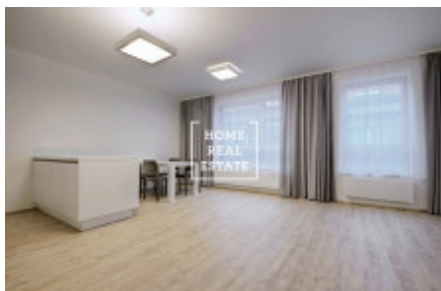

Pronájem bytu 2+kk, 68 m2 - Rybalkova, Praha 1