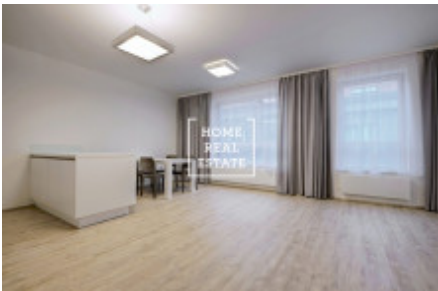

HOME
REAL
ESTATE

Pronájem bytu 2+kk, 68 m² - Rybalkova, Praha 1

ID
Nabídka
Skupina
Zařízený
Lokalita
Vlastnictví
Užitná plocha
Město
Okres
Městská část

[31985](#)
Pronájem
2+kk
Nezařízeno
Rybalkova 198/45, 101 00 Praha
10-Vršovice, Česko
Osobní
68 m²
[Praha](#)
[Praha 1](#)
[Vinohrady](#)