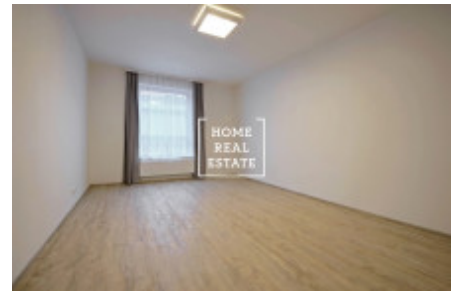

HOME
REAL
ESTATE

Pronájem bytu 2+kk, 68 m² - Rybalkova, Praha 1

ID
Nabídka
Skupina
Zařízený
Lokalita
Vlastnictví
Užitná plocha
Město
Okres
Městská část

[31985](#)
Pronájem
2+kk
Nezařízeno
Rybalkova 198/45, 101 00 Praha
10-Vršovice, Česko
Osobní
68 m²
[Praha](#)
[Praha 1](#)
[Vinohrady](#)