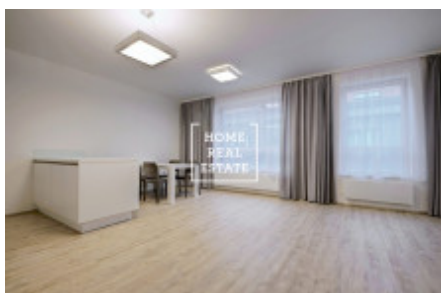

Pronájem bytu 2+kk, 68 m2 - Rybalkova, Praha 1