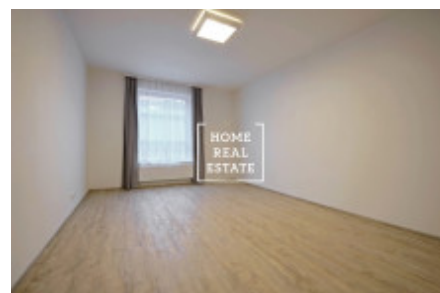

Pronájem bytu 2+kk, 68 m2 - Rybalkova, Praha 1

«Home Real Estate» nabízí k pronájmu luxusní bytovou jednotku 2+kk o velikosti 68 m², která se nachází v Rezidenci Donská ve vyhledávané lokalitě Praha 10 - Vršovice.

Částečně zařízený byt se nachází ve 4. nadzemním podlaží novostavby. Byt je velice slunný, vzdušný a prostorný. Centrum obývací části představuje velký světlý pokoj s kuchyňským koutem. Rovněž je zde umístěná rohová rozkládací sedačka, houpací křeslo, jídelní stůl a TV stolek. Kuchyň je zařízená moderní kuchyňskou linkou s potřebnými elektrospotřebiči (lednice, sklo-keramická varná deska, trouba, mikrovlnka, digestoř). V bytě jsou samostatná neprůchozí ložnice. K dispozici je zde rovněž pračka a sušička. Součástí bytu je dále předsíň se skříní. Všude jsou položeny kvalitní podlahy - parkety a dlažba. Připojení k internetu + TV je k dispozici a je zahrnuto v ceně. K bytu dále patří parkovací místo v garáži a sklepní prostor. Byt je klimatizovaný (každá místnost má klim. jednotku), okna jsou vybavena venkovními žaluziemi na dálkové ovládání.