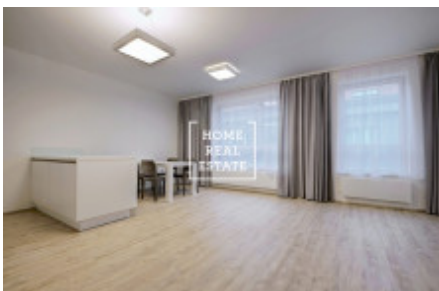

Pronájem bytu 2+kk, 68 m2 - Rybalkova, Praha 1