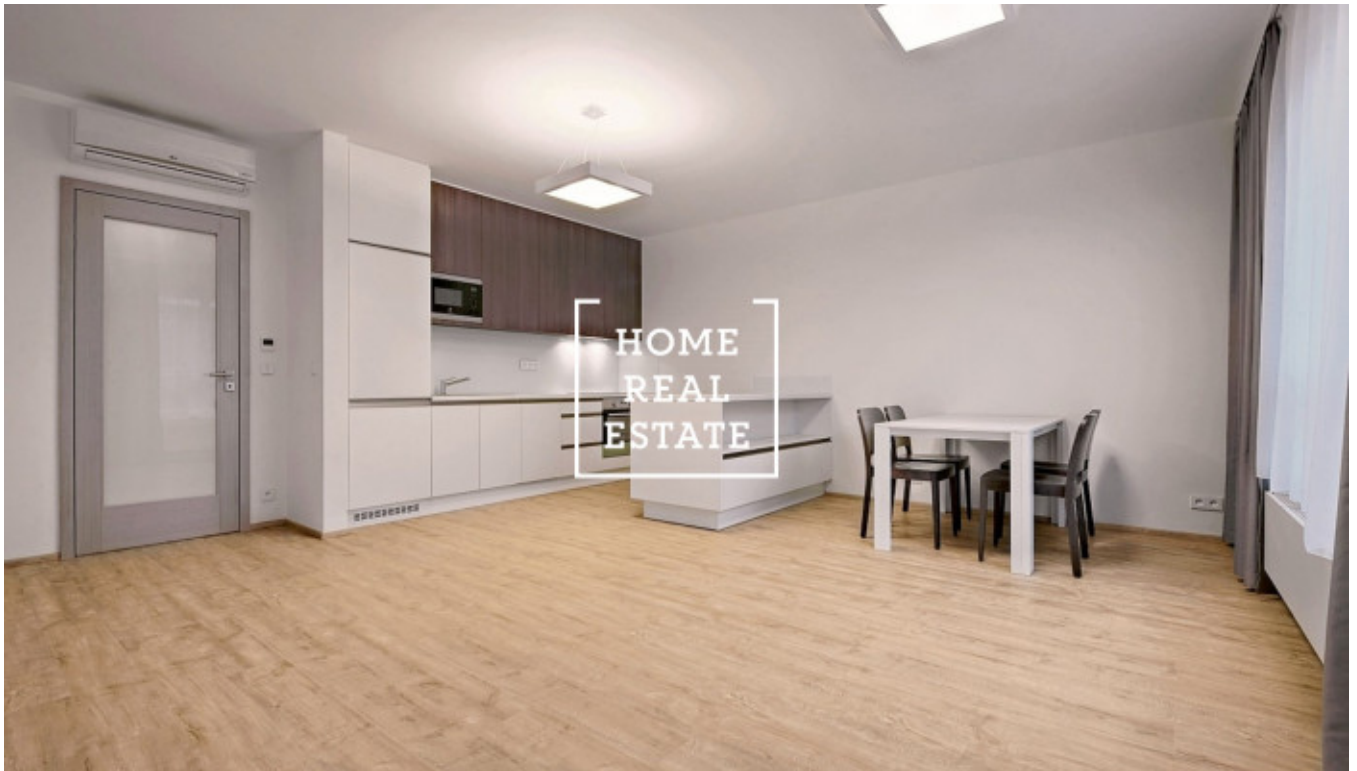

# Pronájem bytu 2+kk, 68 m2 - Rybalkova, Praha 1

«Home Real Estate» nabízí k pronájmu luxusní bytovou jednotku 2+kk o velikosti 68 m<sup>2</sup>, která se nachází v Rezidenci Donská ve vyhledávané lokalitě Praha 10 - Vršovice.

Částečně zařízený byt se nachází ve 4. nadzemním podlaží novostavby. Byt je velice slunný, vzdušný a prostorný. Centrum obývací části představuje velký světlý pokoj s kuchyňským koutem. Rovněž je zde umístěná rohová rozkládací sedačka, houpací křeslo, jídelní stůl a TV stolek. Kuchyň je zařízená moderní kuchyňskou linkou s potřebnými elektrospotřebiči (lednice, sklo-keramická varná deska, trouba, mikrovlnka, digestoř). V bytě jsou samostatná neprůchozí ložnice. K dispozici je zde rovněž pračka a sušička. Součástí bytu je dále předsíň se skříní. Všude jsou položeny kvalitní podlahy - parkety a dlažba. Připojení k internetu + TV je k dispozici a je zahrnuto v ceně. K bytu dále patří parkovací místo v garáži a sklepní prostor. Byt je klimatizovaný (každá místnost má klim. jednotku), okna jsou vybavena venkovními žaluziemi na dálkové ovládání.