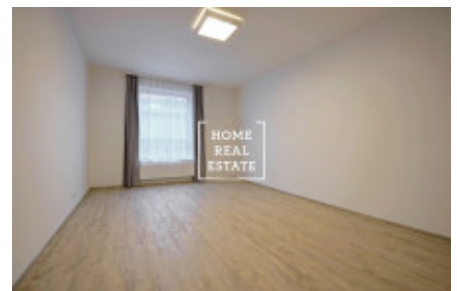

# Pronájem bytu 2+kk, 68 m2 - Rybalkova, Praha 1

«Home Real Estate» nabízí k pronájmu luxusní bytovou jednotku 2+kk o velikosti 68 m<sup>2</sup>, která se nachází v Rezidenci Donská ve vyhledávané lokalitě Praha 10 - Vršovice.

Částečně zařízený byt se nachází ve 4. nadzemním podlaží novostavby. Byt je velice slunný, vzdušný a prostorný. Centrum obývací části představuje velký světlý pokoj s kuchyňským koutem. Rovněž je zde umístěná rohová rozkládací sedačka, houpací křeslo, jídelní stůl a TV stolek. Kuchyň je zařízená moderní kuchyňskou linkou s potřebnými elektrospotřebiči (lednice, sklo-keramická varná deska, trouba, mikrovlnka, digestoř). V bytě jsou samostatná neprůchozí ložnice. K dispozici je zde rovněž pračka a sušička. Součástí bytu je dále předsíň se skříní. Všude jsou položeny kvalitní podlahy - parkety a dlažba. Připojení k internetu + TV je k dispozici a je zahrnuto v ceně. K bytu dále patří parkovací místo v garáži a sklepní prostor. Byt je klimatizovaný (každá místnost má klim. jednotku), okna jsou vybavena venkovními žaluziemi na dálkové ovládání.