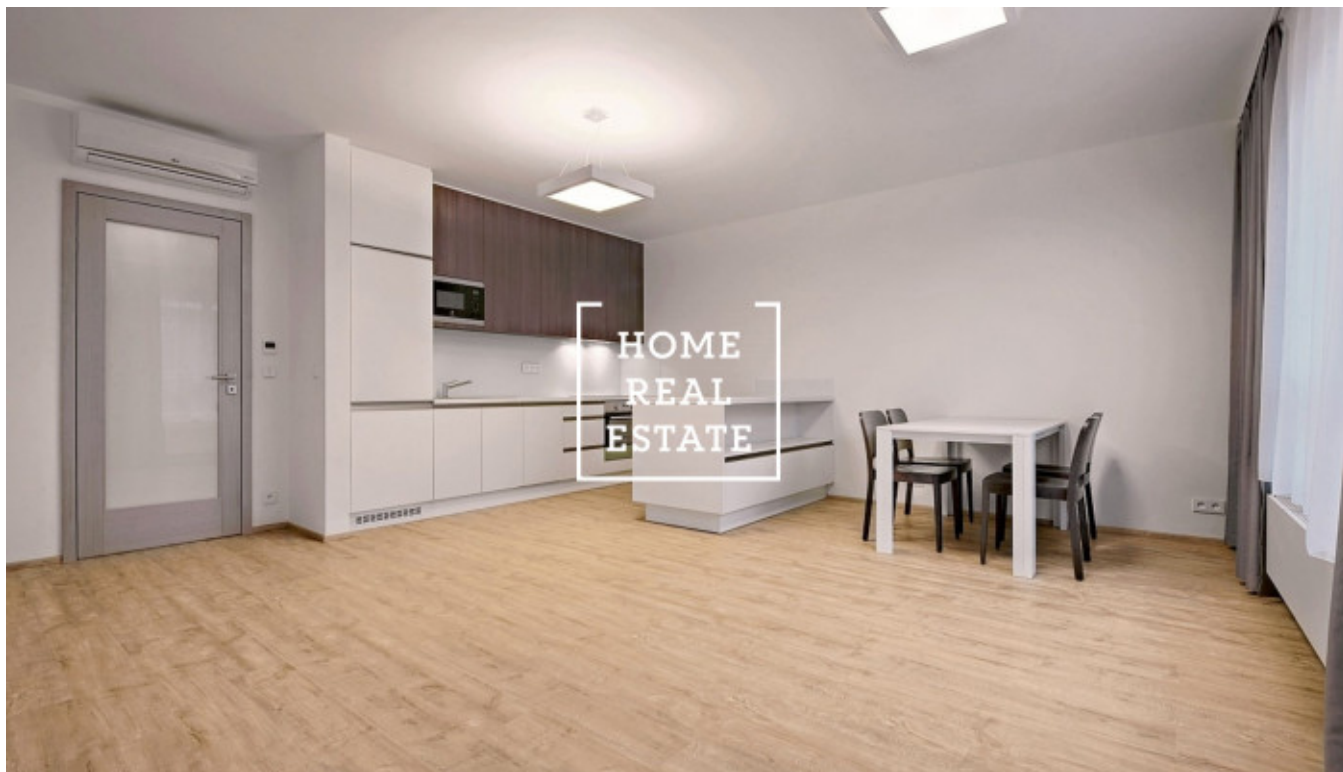

Pronájem bytu 2+kk, 68 m2 - Rybalkova, Praha 1

«Home Real Estate» nabízí k pronájmu luxusní bytovou jednotku 2+kk o velikosti 68 m², která se nachází v Rezidenci Donská ve vyhledávané lokalitě Praha 10 - Vršovice.

Částečně zařízený byt se nachází ve 4. nadzemním podlaží novostavby. Byt je velice slunný, vzdušný a prostorný. Centrum obývací části představuje velký světlý pokoj s kuchyňským koutem. Rovněž je zde umístěná rohová rozkládací sedačka, houpací křeslo, jídelní stůl a TV stolek. Kuchyň je zařízená moderní kuchyňskou linkou s potřebnými elektrospotřebiči (lednice, sklo-keramická varná deska, trouba, mikrovlnka, digestoř). V bytě jsou samostatná neprůchozí ložnice. K dispozici je zde rovněž pračka a sušička. Součástí bytu je dále předsíň se skříní. Všude jsou položeny kvalitní podlahy - parkety a dlažba. Připojení k internetu + TV je k dispozici a je zahrnuto v ceně. K bytu dále patří parkovací místo v garáži a sklepní prostor. Byt je klimatizovaný (každá místnost má klim. jednotku), okna jsou vybavena venkovními žaluziemi na dálkové ovládání.