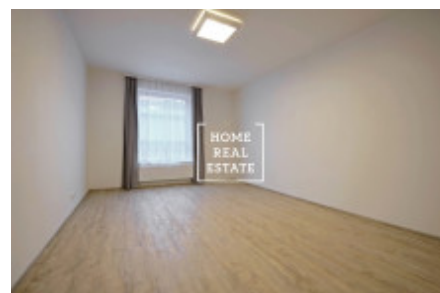

# Pronájem bytu 2+kk, 68 m2 - Rybalkova, Praha 1

«Home Real Estate» nabízí k pronájmu luxusní bytovou jednotku 2+kk o velikosti 68 m<sup>2</sup>, která se nachází v Rezidenci Donská ve vyhledávané lokalitě Praha 10 - Vršovice.

Částečně zařízený byt se nachází ve 4. nadzemním podlaží novostavby. Byt je velice slunný, vzdušný a prostorný. Centrum obývací části představuje velký světlý pokoj s kuchyňským koutem. Rovněž je zde umístěná rohová rozkládací sedačka, houpací křeslo, jídelní stůl a TV stolek. Kuchyň je zařízená moderní kuchyňskou linkou s potřebnými elektrospotřebiči (lednice, sklo-keramická varná deska, trouba, mikrovlnka, digestoř). V bytě jsou samostatná neprůchozí ložnice. K dispozici je zde rovněž pračka a sušička. Součástí bytu je dále předsíň se skříní. Všude jsou položeny kvalitní podlahy - parkety a dlažba. Připojení k internetu + TV je k dispozici a je zahrnuto v ceně. K bytu dále patří parkovací místo v garáži a sklepní prostor. Byt je klimatizovaný (každá místnost má klim. jednotku), okna jsou vybavena venkovními žaluziemi na dálkové ovládání.