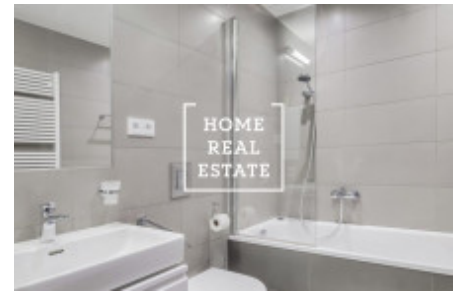

HOME
REAL
ESTATE

Pronájem bytu 1+kk, 48 m² - Donská, Praha 10