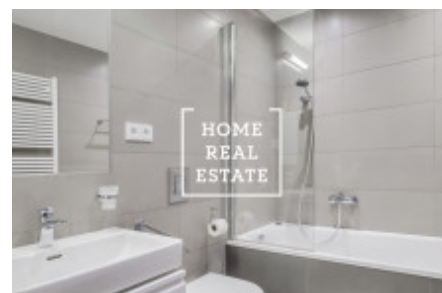

HOME
REAL
ESTATE

Pronájem bytu 1+kk, 48 m² - Donská, Praha 10