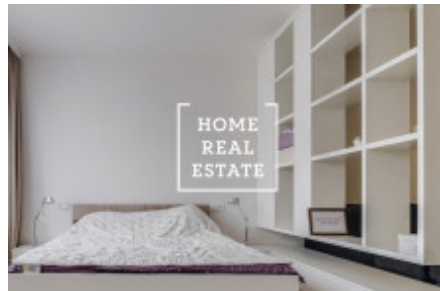

HOME
REAL
ESTATE

Pronájem bytu 1+kk, 48 m² - Donská, Praha 10

«Home Real Estate» exkluzivně nabízí k pronájmu luxusní bytovou jednotku 1+kk o velikosti 48 m², která se nachází v Rezidenci Donská ve vyhledávané lokalitě Praha 10- Vršovice