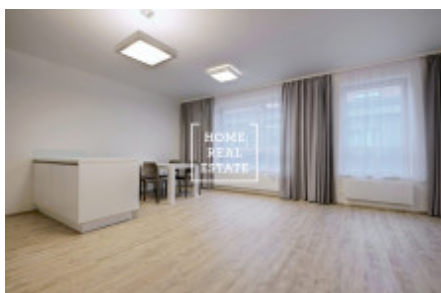

HOME
REAL
ESTATE

Pronájem bytu 2+kk, 70 m² - Rybalkova, Praha 1