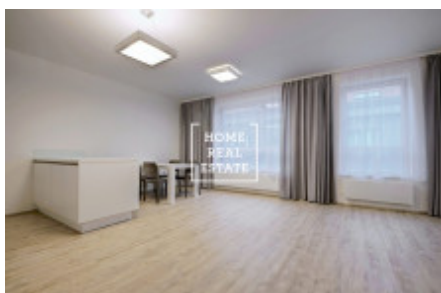

Pronájem bytu 2+kk, 70 m² - Rybalkova, Praha 1