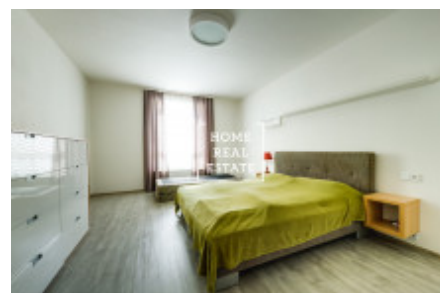

Pronájem bytu 2+kk, 70 m² - Rybalkova, Praha 1