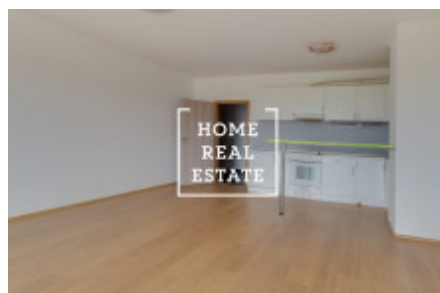

Pronájem bytu 1+kk, 50 m² - Tupolevova, Praha 9