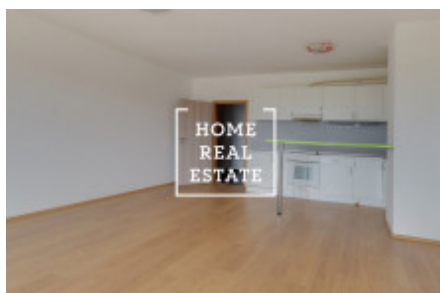

## Pronájem bytu 1+kk, 50 m<sup>2</sup> - Tupolevova, Praha 9

ID  
Nabídka  
Skupina  
Vlastnictví  
Užitná plocha  
Město  
Okres  
Městská část

[31980](#)  
Pronájem  
1+kk  
Osobní  
50 m<sup>2</sup>  
[Praha](#)  
[Praha 9](#)  
[Letňany](#)