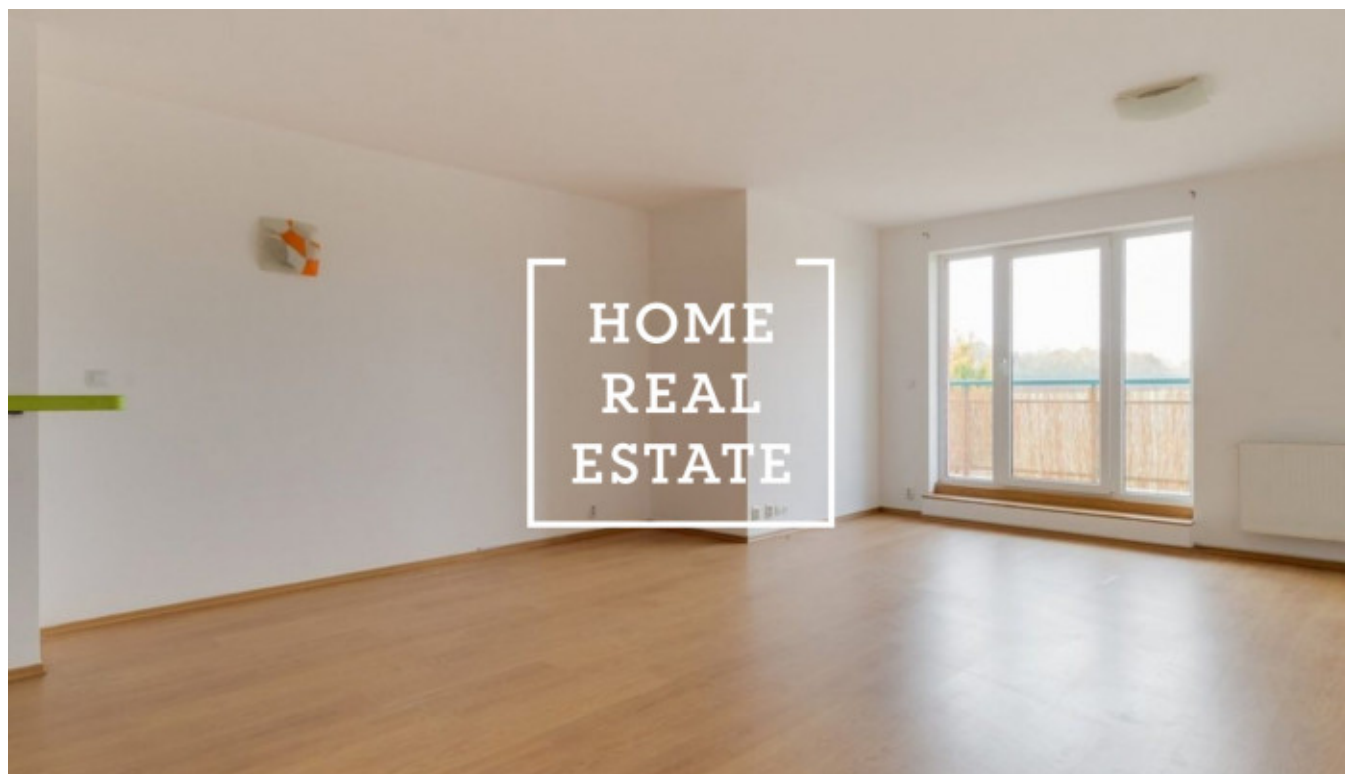

## Pronájem bytu 1+kk, 50 m<sup>2</sup> - Tupolevova, Praha 9

ID  
Nabídka  
Skupina  
Vlastnictví  
Užitná plocha  
Město  
Okres  
Městská část

[31980](#)  
Pronájem  
1+kk  
Osobní  
50 m<sup>2</sup>  
[Praha](#)  
[Praha 9](#)  
[Letňany](#)