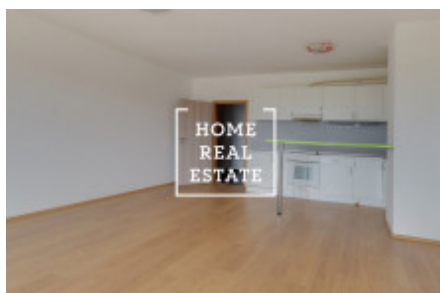

Pronájem bytu 1+kk, 50 m² - Tupolevova, Praha 9

ID
Nabídka
Skupina
Vlastnictví
Užitná plocha
Město
Okres
Městská část

[31970](#)
Pronájem
1+kk
Osobní
50 m²
[Praha](#)
[Praha 9](#)
[Letňany](#)