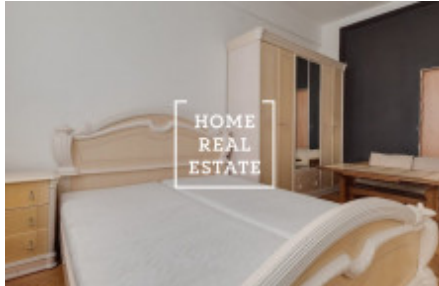

HOME
REAL
ESTATE

Pronájem bytu 2+1, 50 m2 - Jičínská, Praha 1

| | |
|---------------|---------------------------|
| ID | 31903 |
| Nabídka | Pronájem |
| Skupina | 2+1 |
| Vlastnictví | Osobní |
| Užitná plocha | 50 m ² |
| Město | Praha |
| Okres | Praha 1 |
| Městská část | Vinohrady |