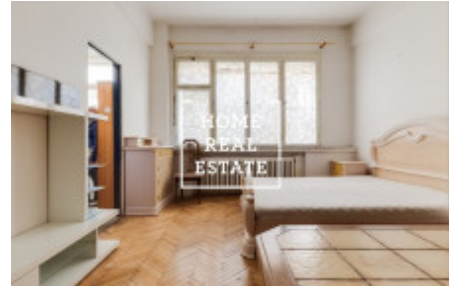

HOME
REAL
ESTATE

Pronájem bytu 2+1, 50 m2 - Jičínská, Praha 1

| | |
|---------------|---------------------------|
| ID | 31903 |
| Nabídka | Pronájem |
| Skupina | 2+1 |
| Vlastnictví | Osobní |
| Užitná plocha | 50 m ² |
| Město | Praha |
| Okres | Praha 1 |
| Městská část | Vinohrady |