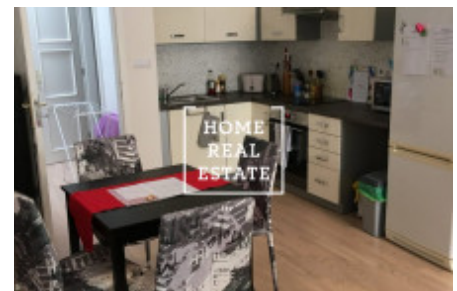

HOME
REAL
ESTATE

Pronájem bytu 2+kk, 50 m² - Korunovační, Praha 6

ID
Nabídka
Skupina
Zařízený
Vlastnictví
Užitná plocha
Město
Okres
Městská část

[31889](#)
Pronájem
2+kk
Zařízeno
Osobní
50 m²
[Praha](#)
[Praha 6](#)
[Bubeneč](#)