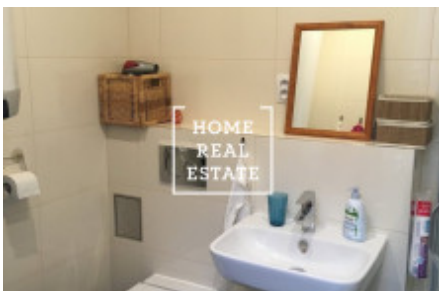

HOME
REAL
ESTATE

Pronájem bytu 2+kk, 50 m² - Korunovační, Praha 6

ID
Nabídka
Skupina
Zařízený
Vlastnictví
Užitná plocha
Město
Okres
Městská část

[31889](#)
Pronájem
2+kk
Zařízeno
Osobní
50 m²
[Praha](#)
[Praha 6](#)
[Bubeneč](#)