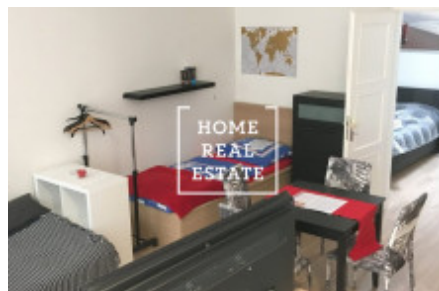

HOME
REAL
ESTATE

Pronájem bytu 2+kk, 50 m² - Korunovační, Praha 6

ID
Nabídka
Skupina
Zařízený
Vlastnictví
Užitná plocha
Město
Okres
Městská část

[31889](#)
Pronájem
2+kk
Zařízeno
Osobní
50 m²
[Praha](#)
[Praha 6](#)
[Bubeneč](#)