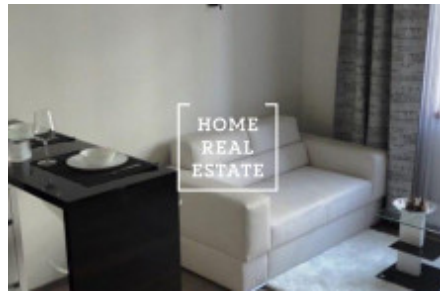

HOME
REAL
ESTATE

Pronájem bytu 1+kk, 35 m² - Hanusova, Praha 4

Společnost «Home Real Estate» nabízí k pronájmu bytovou jednotku 1+kk o velikosti 35 m², která se nachází v populární lokalitě na Praze 4 - Pankrác.

Kompletně zařízený byt se nachází ve 2 . nadzemním podlaží novostavby.

Interiér bytu představuje slunný pokoj s dřevěnou podlahou , v kterým se najdete privátní část s dvoulůžkem , psacím místem, TV a gaučem . Kuchyňská linka je zařízena spotřebiči: varná deska, mikrovlnná, lednicí, mrazák . Koupelna je vybavená vanou, umyvadlem, pračkou a WC.