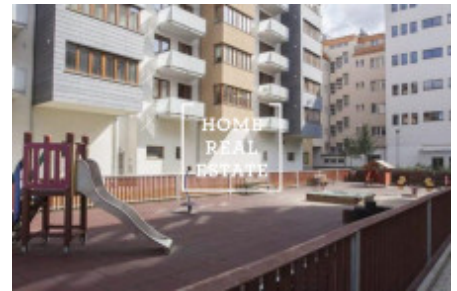

HOME
REAL
ESTATE

Pronájem bytu 1+kk, 35 m2 - Hanusova, Praha 4

Společnost «Home Real Estate» nabízí k pronájmu bytovou jednotku 1+kk o velikosti 35 m², která se nachází v populární lokalitě na Praze 4 - Pankrác.

Dům je vybaven výtahem. Byt se nachází ve vyhledávané lokalitě Prahy.

V okolí naleznete vynikající občanskou vybavenost. V blízkosti jsou restaurace, obchody s potravinami, kavárny.

Výborná dopravní dostupnost: stanice metra Pankrác a Budějovická (C) jsou v docházkové vzdálenosti od bytového komplexu.