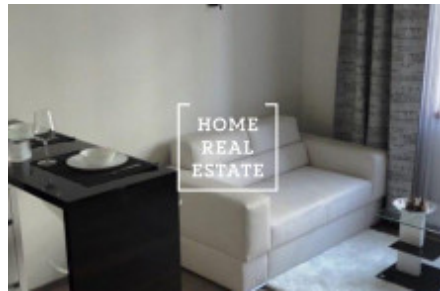

HOME
REAL
ESTATE

Pronájem bytu 1+kk, 35 m² - Hanusova, Praha 4