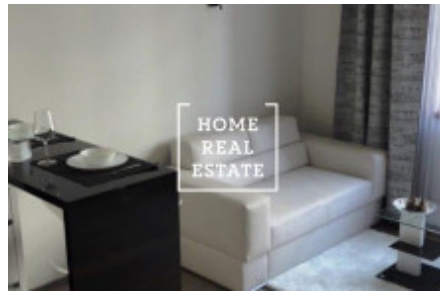

HOME
REAL
ESTATE

Pronájem bytu 1+kk, 35 m2 - Hanusova, Praha 4

Společnost «Home Real Estate» nabízí k pronájmu bytovou jednotku 1+kk o velikosti 35 m², která se nachází v populární lokalitě na Praze 4 - Pankrác.

Kompletně zařízený byt se nachází ve 2 . nadzemním podlaží novostavby.

Interiér bytu představuje slunny pokoj s dřevěnou podlahou , v kterým se najdete privátní část s dvoulůžkem , psacím místem, TV a gaučem . Kuchyňská linka je zařízena spotřebiči: varná deska, mikrovlnná, lednicí, mrazák . Koupelna je vybavená vanou, umyvadlem, pračkou a WC.