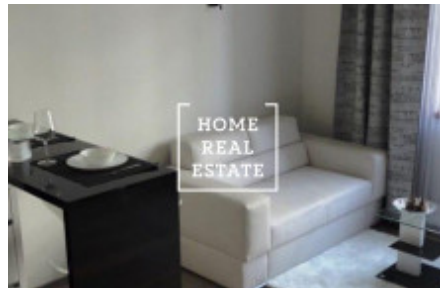

HOME
REAL
ESTATE

Pronájem bytu 1+kk, 35 m2 - Hanusova, Praha 4

Společnost «Home Real Estate» nabízí k pronájmu bytovou jednotku 1+kk o velikosti 35 m², která se nachází v populární lokalitě na Praze 4 - Pankrác.

Kompletně zařízený byt se nachází ve 2 . nadzemním podlaží novostavby.

Interiér bytu představuje slunný pokoj s dřevěnou podlahou , v kterým se najdete privátní část s dvoulůžkem , psacím místem, TV a gaučem . Kuchyňská linka je zařízena spotřebiči: varná deska, mikrovlnná, lednicí, mrazák . Koupelna je vybavená vanou, umyvadlem, pračkou a WC.