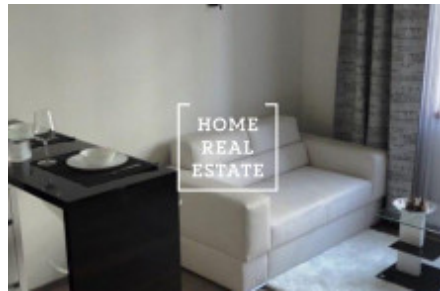

## Pronájem bytu 1+kk, 35 m<sup>2</sup> - Hanusova, Praha 4

Společnost «Home Real Estate» nabízí k pronájmu bytovou jednotku 1+kk o velikosti 35 m<sup>2</sup>, která se nachází v populární lokalitě na Praze 4 - Pankrác.

Kompletně zařízený byt se nachází ve 2 . nadzemním podlaží novostavby.

Interiér bytu představuje slunný pokoj s dřevěnou podlahou , v kterým se najdete privátní část s dvoulůžkem , psacím místem, TV a gaučem . Kuchyňská linka je zařízena spotřebiči: varná deska, mikrovlnná, lednicí, mrazák . Koupelna je vybavená vanou, umyvadlem, pračkou a WC.