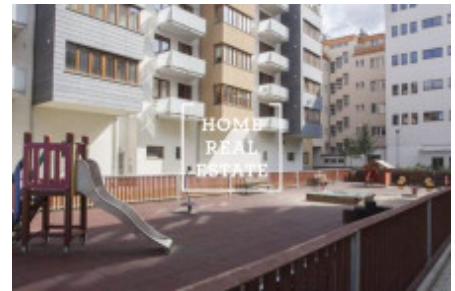

## Pronájem bytu 1+kk, 35 m<sup>2</sup> - Hanusova, Praha 4

Společnost «Home Real Estate» nabízí k pronájmu bytovou jednotku 1+kk o velikosti 35 m<sup>2</sup>, která se nachází v populární lokalitě na Praze 4 - Pankrác.

Dům je vybaven výtahem. Byt se nachází ve vyhledávané lokalitě Prahy.

V okolí naleznete vynikající občanskou vybavenost. V blízkosti jsou restaurace, obchody s potravinami, kavárny.

Výborná dopravní dostupnost: stanice metra Pankrác a Budějovická (C) jsou v docházkové vzdálenosti od bytového komplexu.