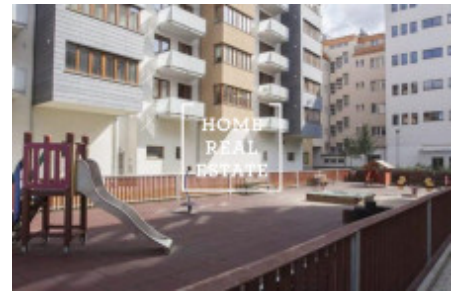

HOME
REAL
ESTATE

Pronájem bytu 1+kk, 35 m² - Hanusova, Praha 4

Společnost «Home Real Estate» nabízí k pronájmu bytovou jednotku 1+kk o velikosti 35 m², která se nachází v populární lokalitě na Praze 4 - Pankrác.

Dům je vybaven výtahem. Byt se nachází ve vyhledávané lokalitě Prahy.

V okolí naleznete vynikající občanskou vybavenost. V blízkosti jsou restaurace, obchody s potravinami, kavárny.

Výborná dopravní dostupnost: stanice metra Pankrác a Budějovická (C) jsou v docházkové vzdálenosti od bytového komplexu.