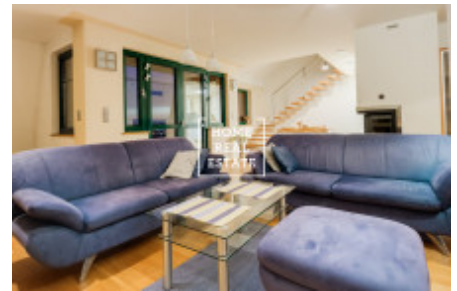

HOME
REAL
ESTATE

Pronájem bytu 3+kk, 140 m² - Na stráži, Praha 8

Společnost «Home Real Estate» nabízí pronajem luxusního mezonetového bytu 3+kk s balkonem, o velikosti 140m², který se nachází v lokalitě Praha 8 - Libeň. Plně zařízený, komfortní byt se nachází ve 3. nadzemním podlaží. Dole Interier bytu tvoří obývací pokoj s kuchyňskou linkou, která je vybavená veškerými spotřebiči a jídelní místo, v relaxační zóně se nachází pohodlná sedačka a TV, koupelna s vanou a sprchovým koutem. Krbová kamna dokáží být zajímavým prvkem v interiéru, spojují výhodu romantického pohledu do ohně. K dispozici klimatizace, po dohodě sauna. Nahore jsou 2 plně vybavené ložnici, jedna z ložnic atypická otevřená, ideální pro hosty, a otevřený pokoj využívaný jako pracovna. Moderní střešní okna umožňují větrání podkroví a poskytují výhled do okolí. Kvalitní materiály, podlahy jsou parketové. K bytu patří technická místnost s pračkou. Možnost parkování na pozemku areálu. Byt se nachází v krásné lokalitě Praha 8, která je velice klidná. Autobusová zastávka je v pěší vzdálenosti zhruba 2-3 minuty - "Čertův vršek", 5 minut jízdy autobusem od zastávky metra "C" Prosek. Krásný výhled na přilehlou zahradu a na Prahu. Byt není vhodný pro rodinu s malými dětmi a se zvířaty, pronajímatel byt pronajme nejlépe jednomu nájemníku, případně klidnému páru. Celková cena: 25 000,- Kč + poplatky 6000,-Kč + provize RK Pro více informací ohledně této nemovitosti nebo domluvení prohlídky nás kontaktujte nebo vyplňte formulář níže, rádi se Vám budeme věnovat.