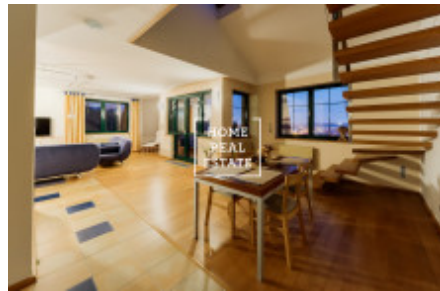

HOME
REAL
ESTATE

Pronájem bytu 3+kk, 140 m² - Na stráži, Praha 8

Společnost «Home Real Estate» nabízí pronajem luxusního mezonetového bytu 3+kk s balkonem, o velikosti 140m², který se nachází v lokalitě Praha 8 - Libeň. Plně zařízený, komfortní byt se nachází ve 3. nadzemním podlaží. Dole Interier bytu tvoří obývací pokoj s kuchyňskou linkou, která je vybavená veškerými spotřebiči a jídelní místo, v relaxační zóně se nachází pohodlná sedačka a TV, koupelna s vanou a sprchovým koutem. Krbová kamna dokáží být zajímavým prvkem v interiéru, spojují výhodu romantického pohledu do ohně. K dispozici klimatizace, po dohodě sauna. Nahore jsou 2 plně vybavené ložnici, jedna z ložnic atypická otevřená, ideální pro hosty, a otevřený pokoj využívaný jako pracovna. Moderní střešní okna umožňují větrání podkroví a poskytují výhled do okolí. Kvalitní materiály, podlahy jsou parketové. K bytu patří technická místnost s pračkou. Možnost parkování na pozemku areálu. Byt se nachází v krásné lokalitě Praha 8, která je velice klidná. Autobusová zastávka je v pěší vzdálenosti zhruba 2-3 minuty - "Čertův vršek", 5 minut jízdy autobusem od zastávky metra "C" Prosek. Krásný výhled na přilehlou zahradu a na Prahu. Byt není vhodný pro rodinu s malými dětmi a se zvířaty, pronajímatel byt pronajme nejlépe jednomu nájemníku, případně klidnému páru. Celková cena: 25 000,- Kč + poplatky 6000,-Kč + provize RK Pro více informací ohledně této nemovitosti nebo domluvení prohlídky nás kontaktujte nebo vyplňte formulář níže, rádi se Vám budeme věnovat.