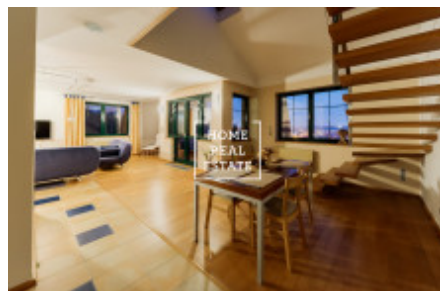

HOME
REAL
ESTATE

Pronájem bytu 3+kk, 140 m² - Na stráži, Praha 8

Společnost «Home Real Estate» nabízí pronajem luxusního mezonetového bytu 3+kk s balkonem, o velikosti 140m², který se nachází v lokalitě Praha 8 - Libeň. Plně zařízený, komfortní byt se nachází ve 3. nadzemním podlaží. Dole Interier bytu tvoří obývací pokoj s kuchyňskou linkou, která je vybavená veškerými spotřebiči a jídelní místo, v relaxační zóně se nachází pohodlná sedačka a TV, koupelna s vanou a sprchovým koutem. Krbová kamna dokáží být zajímavým prvkem v interiéru, spojují výhodu romantického pohledu do ohně. K dispozici klimatizace, po dohodě sauna. Nahore jsou 2 plně vybavené ložnici, jedna z ložnic atypická otevřená, ideálné pro hosty, a otevřený pokoj využívaný jako pracovna. Moderní střešní okna umožňují větrání podkroví a poskytují výhled do okolí. Kvalitní materiály, podlahy jsou parketové. K bytu patří technická místnost s pračkou. Možnost parkování na pozemku areálu. Byt se nachází v krásné lokalitě Praha 8, která je velice klidná. Autobusová zastávka je v pěší vzdálenosti zhruba 2-3 minuty - "Čertův vršek", 5 minut jízdy autobusem od zastávky metra "C" Prosek. Krásný výhled na přilehlou zahradu a na Prahu. Byt není vhodný pro rodinu s malými dětmi a se zvířaty, pronajímatel byt pronajme nejlépe jednomu nájemníku, případně klidnému páru. Celková cena: 25 000,- Kč + poplatky 6000,-Kč + provize RK Pro více informací ohledně této nemovitosti nebo domluvení prohlídky nás kontaktujte nebo vyplňte formulář níže, rádi se Vám budeme věnovat.