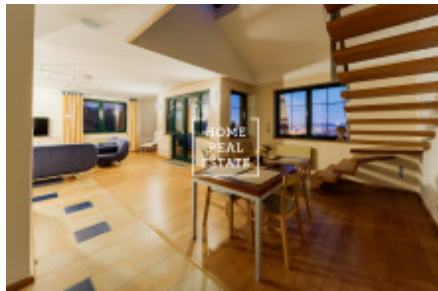

HOME
REAL
ESTATE

Pronájem bytu 3+kk, 140 m² - Na stráži, Praha 8

Společnost «Home Real Estate» nabízí pronajem luxusního mezonetového bytu 3+kk s balkonem, o velikosti 140m², který se nachází v lokalitě Praha 8 - Libeň. Plně zařízený, komfortní byt se nachází ve 3. nadzemním podlaží. Dole Interier bytu tvoří obývací pokoj s kuchyňskou linkou, která je vybavená veškerými spotřebiči a jídelní místo, v relaxační zóně se nachází pohodlná sedačka a TV, koupelna s vanou a sprchovým koutem. Krbová kamna dokáží být zajímavým prvkem v interiéru, spojují výhodu romantického pohledu do ohně. K dispozici klimatizace, po dohodě sauna. Nahore jsou 2 plně vybavené ložnici, jedna z ložnic atypická otevřená, ideální pro hosty, a otevřený pokoj využívaný jako pracovna. Moderní střešní okna umožňují větrání podkroví a poskytují výhled do okolí. Kvalitní materiály, podlahy jsou parketové. K bytu patří technická místnost s pračkou. Možnost parkování na pozemku areálu. Byt se nachází v krásné lokalitě Praha 8, která je velice klidná. Autobusová zastávka je v pěší vzdálenosti zhruba 2-3 minuty - "Čertův vršek", 5 minut jízdy autobusem od zastávky metra "C" Prosek. Krásný výhled na přilehlou zahradu a na Prahu. Byt není vhodný pro rodinu s malými dětmi a se zvířaty, pronajímatel byt pronajme nejlépe jednomu nájemníku, případně klidnému páru. Celková cena: 25 000,- Kč + poplatky 6000,-Kč + provize RK Pro více informací ohledně této nemovitosti nebo domluvení prohlídky nás kontaktujte nebo vyplňte formulář níže, rádi se Vám budeme věnovat.