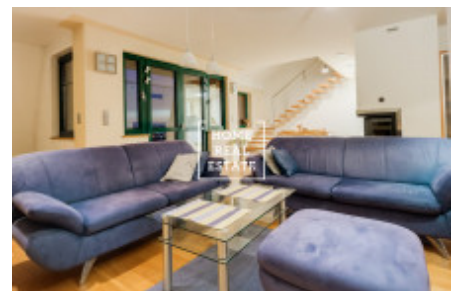

HOME
REAL
ESTATE

Pronájem bytu 3+kk, 140 m² - Na stráži, Praha 8

Společnost «Home Real Estate» nabízí pronajem luxusního mezonetového bytu 3+kk s balkonem, o velikosti 140m², který se nachází v lokalitě Praha 8 - Libeň. Plně zařízený, komfortní byt se nachází ve 3. nadzemním podlaží. Dole Interier bytu tvoří obývací pokoj s kuchyňskou linkou, která je vybavená veškerými spotřebiči a jídelní místo, v relaxační zóně se nachází pohodlná sedačka a TV, koupelna s vanou a sprchovým koutem. Krbová kamna dokáží být zajímavým prvkem v interiéru, spojují výhodu romantického pohledu do ohně. K dispozici klimatizace, po dohodě sauna. Nahore jsou 2 plně vybavené ložnici, jedna z ložnic atypická otevřená, ideálné pro hosty, a otevřený pokoj využívaný jako pracovna. Moderní střešní okna umožňují větrání podkroví a poskytují výhled do okolí. Kvalitní materiály, podlahy jsou parketové. K bytu patří technická místnost s pračkou. Možnost parkování na pozemku areálu. Byt se nachází v krásné lokalitě Praha 8, která je velice klidná. Autobusová zastávka je v pěší vzdálenosti zhruba 2-3 minuty - "Čertův vršek", 5 minut jízdy autobusem od zastávky metra "C" Prosek. Krásný výhled na přilehlou zahradu a na Prahu. Byt není vhodný pro rodinu s malými dětmi a se zvířaty, pronajímatel byt pronajme nejlépe jednomu nájemníku, případně klidnému páru. Celková cena: 25 000,- Kč + poplatky 6000,-Kč + provize RK Pro více informací ohledně této nemovitosti nebo domluvení prohlídky nás kontaktujte nebo vyplňte formulář níže, rádi se Vám budeme věnovat.