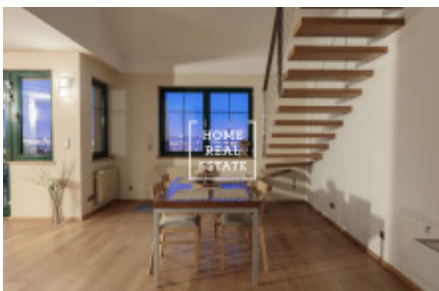

HOME
REAL
ESTATE

Pronájem bytu 3+kk, 140 m² - Na stráži, Praha 8

Společnost «Home Real Estate» nabízí pronajem luxusního mezonetového bytu 3+kk s balkonem, o velikosti 140m², který se nachází v lokalitě Praha 8 - Libeň. Plně zařízený, komfortní byt se nachází ve 3. nadzemním podlaží. Dole Interier bytu tvoří obývací pokoj s kuchyňskou linkou, která je vybavená veškerými spotřebiči a jídelní místo, v relaxační zóně se nachází pohodlná sedačka a TV, koupelna s vanou a sprchovým koutem. Krbová kamna dokáží být zajímavým prvkem v interiéru, spojují výhodu romantického pohledu do ohně. K dispozici klimatizace, po dohodě sauna. Nahore jsou 2 plně vybavené ložnici, jedna z ložnic atypická otevřená, ideálné pro hosty, a otevřený pokoj využívaný jako pracovna. Moderní střešní okna umožňují větrání podkroví a poskytují výhled do okolí. Kvalitní materiály, podlahy jsou parketové. K bytu patří technická místnost s pračkou. Možnost parkování na pozemku areálu. Byt se nachází v krásné lokalitě Praha 8, která je velice klidná. Autobusová zastávka je v pěší vzdálenosti zhruba 2-3 minuty - "Čertův vršek", 5 minut jízdy autobusem od zastávky metra "C" Prosek. Krásný výhled na přilehlou zahradu a na Prahu. Byt není vhodný pro rodinu s malými dětmi a se zvířaty, pronajímatel byt pronajme nejlépe jednomu nájemníku, případně klidnému páru. Celková cena: 25 000,- Kč + poplatky 6000,-Kč + provize RK Pro více informací ohledně této nemovitosti nebo domluvení prohlídky nás kontaktujte nebo vyplňte formulář níže, rádi se Vám budeme věnovat.