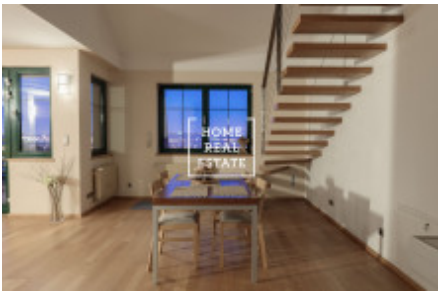

HOME
REAL
ESTATE

Pronájem bytu 3+kk, 140 m² - Na stráži, Praha 8

Společnost «Home Real Estate» nabízí pronajem luxusního mezonetového bytu 3+kk s balkonem, o velikosti 140m², který se nachází v lokalitě Praha 8 - Libeň. Plně zařízený, komfortní byt se nachází ve 3. nadzemním podlaží. Dole Interier bytu tvoří obývací pokoj s kuchyňskou linkou, která je vybavená veškerými spotřebiči a jídelní místo, v relaxační zóně se nachází pohodlná sedačka a TV, koupelna s vanou a sprchovým koutem. Krbová kamna dokáží být zajímavým prvkem v interiéru, spojují výhodu romantického pohledu do ohně. K dispozici klimatizace, po dohodě sauna. Nahore jsou 2 plně vybavené ložnici, jedna z ložnic atypická otevřená, ideální pro hosty, a otevřený pokoj využívaný jako pracovna. Moderní střešní okna umožňují větrání podkroví a poskytují výhled do okolí. Kvalitní materiály, podlahy jsou parketové. K bytu patří technická místnost s pračkou. Možnost parkování na pozemku areálu. Byt se nachází v krásné lokalitě Praha 8, která je velice klidná. Autobusová zastávka je v pěší vzdálenosti zhruba 2-3 minuty - "Čertův vršek", 5 minut jízdy autobusem od zastávky metra "C" Prosek. Krásný výhled na přilehlou zahradu a na Prahu. Byt není vhodný pro rodinu s malými dětmi a se zvířaty, pronajímatel byt pronajme nejlépe jednomu nájemníku, případně klidnému páru. Celková cena: 25 000,- Kč + poplatky 6000,-Kč + provize RK Pro více informací ohledně této nemovitosti nebo domluvení prohlídky nás kontaktujte nebo vyplňte formulář níže, rádi se Vám budeme věnovat.