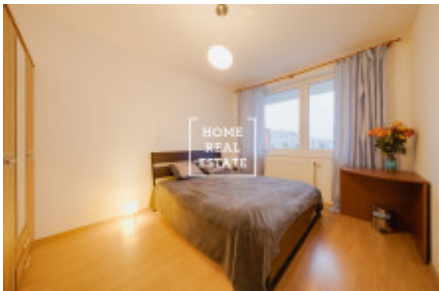

# Pronájem bytu atypický, 62 m<sup>2</sup> - Jurkovičova, Praha 4

Společnost "Home Real Estate" nabízí k pronájmu byt 2 + kk o velikosti 61,6 m<sup>2</sup> v městské části Praha 11 - Háje. Plně zařízený byt se nachází v 4. nadzemním podlaží novostavby v městské části Praha 11. Dispozici bytu tvoří obývací pokoj (27,7 m<sup>2</sup>) s kuchyňským koutem (7 m<sup>2</sup>), ložnice (13 m<sup>2</sup>), koupelna (4,2 m<sup>2</sup>), samostatná toaleta (1,3 m<sup>2</sup>), komora (2,6 m<sup>2</sup>) a předsíň (6 m<sup>2</sup>). Součástí bytu je také balkón (12,6 m<sup>2</sup>). Samozřejmostí jsou kvalitní podlahy a dlažby v celém bytě. V obývacím pokoji najdete gauč a televizi s televizním stolkem a dvěma skříněmi. Kuchyňská linka je vybavená potřebnými elektrospotřebiči (lednice, sporák a mikrovlnka). V ložnici je dvoulůžková postel a skříň. Koupelna je vybavena vanou, umyvadlem, závěsnou skříňkou a pračkou. Sklepní kóje v patře. Dopravní dostupnost: autobusová zastávka Milíčov je hned u budovy, do stanice metra Háje (linka C) se dostanete pouze za 7 minut chůze. V pěší vzdálenosti od rezidenčního komplexu je veškerá občanská vybavenost: supermarkety Lidl, Penny a Tesco, restaurace, lékárny, pošta, mateřské a základní školy, fitness centra, rozlehlé parkové zóny (třeba Hostivařský lesopark) a mnoho dalšího. Celková cena: 14.500 CZK + 3950 CZK poplatky + 1510 CZK Elektřina Lze pronajmout garažové stání za 1.000 CZK měsíčně. Kauce 20.000 CZK , Provize RK 20.000 CZK . Poplatky jsou nastavené na 3 osoby a dle skutečné spotřeby to může vycházet méně. K nastěhování od 12.07.2019 Prohlídky jsou možné ihned. Pro více informací o nemovitosti nebo domluvení prohlídky prosím kontaktujte našeho makléře nebo vyplňte formulář níže, rádi Vám pomůžeme! Společnost Home Real Estate je více než 650 spokojených zákazníků od roku 2014.