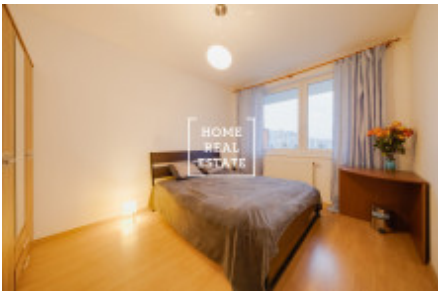

HOME
REAL
ESTATE

Pronájem bytu atypický, 62 m² - Jurkovičova, Praha 4

ID
Nabídka
Skupina
Zařízený
Lokalita
Vlastnictví
Užitná plocha
Město
Okres
Městská část

[31821](#)
Pronájem
Atypický
Nezařízeno
Jurkovičova
Osobní
62 m²
[Praha](#)
[Praha 4](#)
[Háje](#)