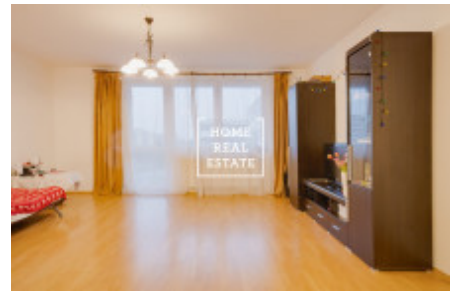

# Pronájem bytu atypický, 62 m<sup>2</sup> - Jurkovičova, Praha 4

Společnost "Home Real Estate" nabízí k pronájmu byt 2 + kk o velikosti 61,6 m<sup>2</sup> v městské části Praha 11 - Háje. Plně zařízený byt se nachází v 4. nadzemním podlaží novostavby v městské části Praha 11. Dispozici bytu tvoří obývací pokoj (27,7 m<sup>2</sup>) s kuchyňským koutem (7 m<sup>2</sup>), ložnice (13 m<sup>2</sup>), koupelna (4,2 m<sup>2</sup>), samostatná toaleta (1,3 m<sup>2</sup>), komora (2,6 m<sup>2</sup>) a předsíň (6 m<sup>2</sup>). Součástí bytu je také balkón (12,6 m<sup>2</sup>). Samozřejmostí jsou kvalitní podlahy a dlažby v celém bytě. V obývacím pokoji najdete gauč a televizi s televizním stolkem a dvěma skříněmi. Kuchyňská linka je vybavená potřebnými elektrospotřebiči (lednice, sporák a mikrovlnka). V ložnici je dvoulůžková postel a skříň. Koupelna je vybavena vanou, umyvadlem, závěsnou skříňkou a pračkou. Sklepní kóje v patře. Dopravní dostupnost: autobusová zastávka Milíčov je hned u budovy, do stanice metra Háje (linka C) se dostanete pouze za 7 minut chůze. V pěší vzdálenosti od rezidenčního komplexu je veškerá občanská vybavenost: supermarkety Lidl, Penny a Tesco, restaurace, lékárny, pošta, mateřské a základní školy, fitness centra, rozlehlé parkové zóny (třeba Hostivařský lesopark) a mnoho dalšího. Celková cena: 14.500 CZK + 3950 CZK poplatky + 1510 CZK Elektřina Lze pronajmout garažové stání za 1.000 CZK měsíčně. Kauce 20.000 CZK , Provize RK 20.000 CZK . Poplatky jsou nastavené na 3 osoby a dle skutečné spotřeby to může vycházet méně. K nastěhování od 12.07.2019 Prohlídky jsou možné ihned. Pro více informací o nemovitosti nebo domluvení prohlídky prosím kontaktujte našeho makléře nebo vyplňte formulář níže, rádi Vám pomůžeme! Společnost Home Real Estate je více než 650 spokojených zákazníků od roku 2014.