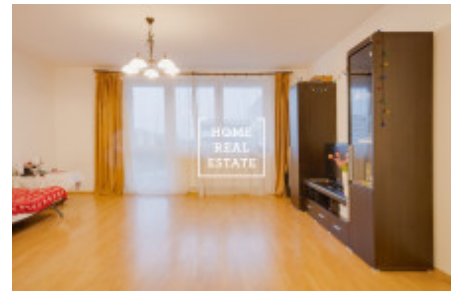

HOME
REAL
ESTATE

Pronájem bytu atypický, 62 m² - Jurkovičova, Praha 4

ID
Nabídka
Skupina
Zařízený
Lokalita
Vlastnictví
Užitná plocha
Město
Okres
Městská část

[31821](#)
Pronájem
Atypický
Nezařízeno
Jurkovičova
Osobní
62 m²
[Praha](#)
[Praha 4](#)
[Háje](#)