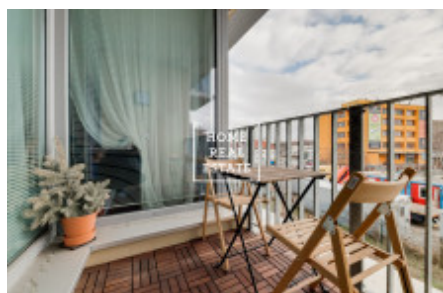

HOME
REAL
ESTATE

Pronájem bytu 2+kk, 51 m² - Olgy Havlové, Praha 3