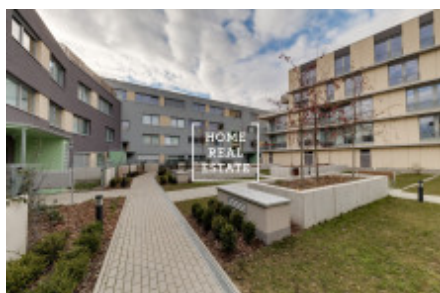

## Pronájem bytu 2+kk, 51 m<sup>2</sup> - Olgy Havlové, Praha 3

Společnost "Home Real Estate" nabízí k pronájmu byt 2+kk o velikosti 51,2 m<sup>2</sup> v městské části Praha 3 - Žižkov.

BEZ PROVIZE RK.

BYT JE VOLNÝ JEN DO 1.9.2019

Plně zařízený byt s lodžii (3 m<sup>2</sup>) se nachází v 2. nadzemním podlaží novostavby s výtahem. Dispozici bytu tvoří obývací pokoj s kuchyňským koutem, ložnice, koupelna s toaletou, předsíň a lodžie.

Samozřejmostí jsou kvalitní podlahy a dlažby v celém bytě.

Oplocený vnitřní dvorek zpřístupněný jenom pro rezidenty. Bezproblémové parkování na modré čáře.

V okolí je veškerá občanská vybavenost - supermarkety Kaufland a Penny, obchody, restaurace, banky a fitness centrum. Poblíž je park Židovské pece a Kino Aero.

ID	<a href="#">31812</a>	Nabídka	Pronájem
Skupina	2+kk	Zařízený	Zařízeno
Lokalita	Olgy Havlové 2903, 130 00 Praha 3, Česko	Vlastnictví	Osobní
Užitná plocha	51 m <sup>2</sup>	Město	<a href="#">Praha</a>
Okres	<a href="#">Praha 3</a>	Městská část	<a href="#">Žižkov</a>
Stav	Realizováno		