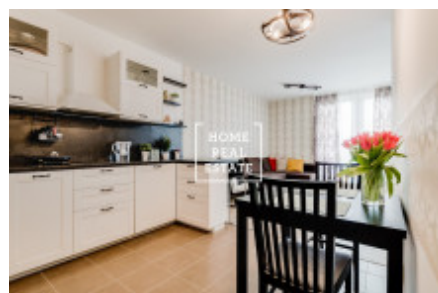

HOME
REAL
ESTATE

Pronájem bytu 2+kk, 51 m² - Olgy Havlové, Praha 3