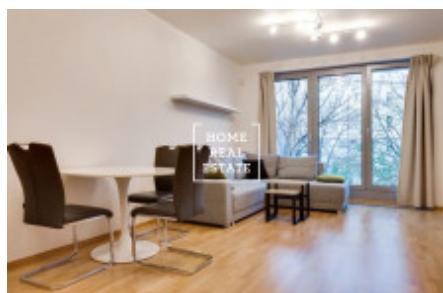

HOME
REAL
ESTATE

Pronájem bytu 2+kk, 60 m² - Vojenova, Praha 8

«Home Real Estate» nabízí k pronajmu bytovou jednotku 2+kk o velikosti 70 m² + zimní balkon, která se nachází v Rezidenci "Libeňské terasy" v moderní a rychle se rozvíjející lokalitě Prahy 8 - Libeň.

Kompletně zařízený byt se nachází v 3. patře novostavby. Centrum obývací části tvoří prostorný pokoj s kuchyňskou linkou a vstupem na zimní balkon, kuchyňskou linkou, jídelním stolem, rohovou pohovkou a TV. Kuchyňská linka je zařízená potřebnými elektrospotřebiči (sklo-keramická varná deska, digestoř, trouba, lednice). Privátní část bytu tvoří pokoj s dalším vstupem na balkon a dvojlůžkem. Koupelna je vybavená vanou, umývadlem, pračkou a WC. Dům vybaven výtahem. V okolí najdete park "Thomayerovy sady", Libeňský zámek, sportovní hala "Fitness World under Palmovka", supermarkety Billa a Albert, pošta, restaurací, kavárny a další služby.