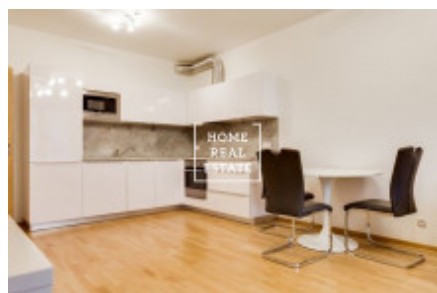

HOME
REAL
ESTATE

Pronájem bytu 2+kk, 60 m² - Vojenova, Praha 8

«Home Real Estate» nabízí k pronajmu bytovou jednotku 2+kk o velikosti 70 m² + zimní balkon, která se nachází v Rezidenci "Libeňské terasy" v moderní a rychle se rozvíjející lokalitě Prahy 8 - Libeň.

Kompletně zařízený byt se nachází v 3. patře novostavby. Centrum obývací části tvoří prostorný pokoj s kuchyňskou linkou a vstupem na zimní balkon, kuchyňskou linkou, jídelním stolem, rohovou pohovkou a TV. Kuchyňská linka je zařízená potřebnými elektrospotřebiči (sklo-keramická varná deska, digestoř, trouba, lednice). Privátní část bytu tvoří pokoj s dalším vstupem na balkon a dvojlůžkem. Koupelna je vybavená vanou, umývadlem, pračkou a WC. Dům vybaven výtahem. V okolí najdete park "Thomayerovy sady", Libeňský zámek, sportovní hala "Fitness World under Palmovka", supermarkety Billa a Albert, pošta, restaurací, kavárny a další služby.