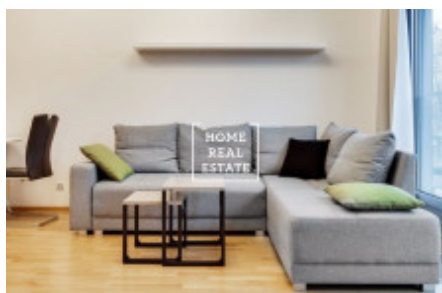

HOME
REAL
ESTATE

Pronájem bytu 2+kk, 60 m² - Vojenova, Praha 8

«Home Real Estate» nabízí k pronajmu bytovou jednotku 2+kk o velikosti 70 m² + zimní balkon, která se nachází v Rezidenci "Libeňské terasy" v moderní a rychle se rozvíjející lokalitě Prahy 8 - Libeň.

Kompletně zařízený byt se nachází v 3. patře novostavby. Centrum obývací části tvoří prostorný pokoj s kuchyňskou linkou a vstupem na zimní balkon, kuchyňskou linkou, jídelním stolem, rohovou pohovkou a TV. Kuchyňská linka je zařízená potřebnými elektrospotřebiči (sklo-keramická varná deska, digestoř, trouba, lednice). Privátní část bytu tvoří pokoj s dalším vstupem na balkon a dvojlůžkem. Koupelna je vybavená vanou, umývadlem, pračkou a WC. Dům vybaven výtahem. V okolí najdete park "Thomayerovy sady", Libeňský zámek, sportovní hala "Fitness World under Palmovka", supermarkety Billa a Albert, pošta, restaurací, kavárny a další služby.