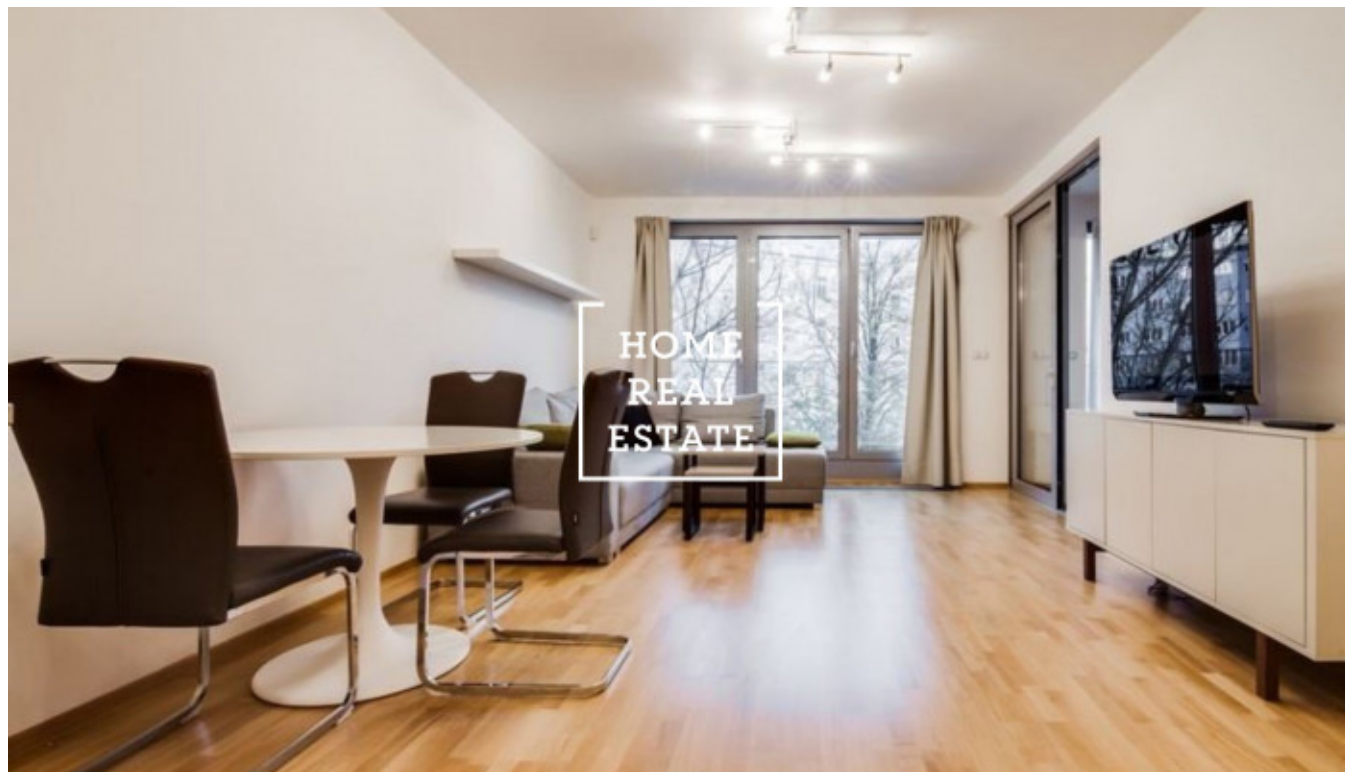

HOME
REAL
ESTATE

Pronájem bytu 2+kk, 60 m² - Vojenova, Praha 8

«Home Real Estate» nabízí k pronajmu bytovou jednotku 2+kk o velikosti 70 m² + zimní balkon, která se nachází v Rezidenci "Libeňské terasy" v moderní a rychle se rozvíjející lokalitě Prahy 8 - Libeň.

Kompletně zařízený byt se nachází v 3. patře novostavby. Centrum obývací části tvoří prostorný pokoj s kuchyňskou linkou a vstupem na zimní balkon, kuchyňskou linkou, jídelním stolem, rohovou pohovkou a TV. Kuchyňská linka je zařízená potřebnými elektrospotřebiči (sklo-keramická varná deska, digestoř, trouba, lednice). Privátní část bytu tvoří pokoj s dalším vstupem na balkon a dvojlůžkem. Koupelna je vybavená vanou, umývadlem, pračkou a WC. Dům vybaven výtahem. V okolí najdete park "Thomayerovy sady", Libeňský zámek, sportovní hala "Fitness World under Palmovka", supermarkety Billa a Albert, pošta, restaurací, kavárny a další služby.