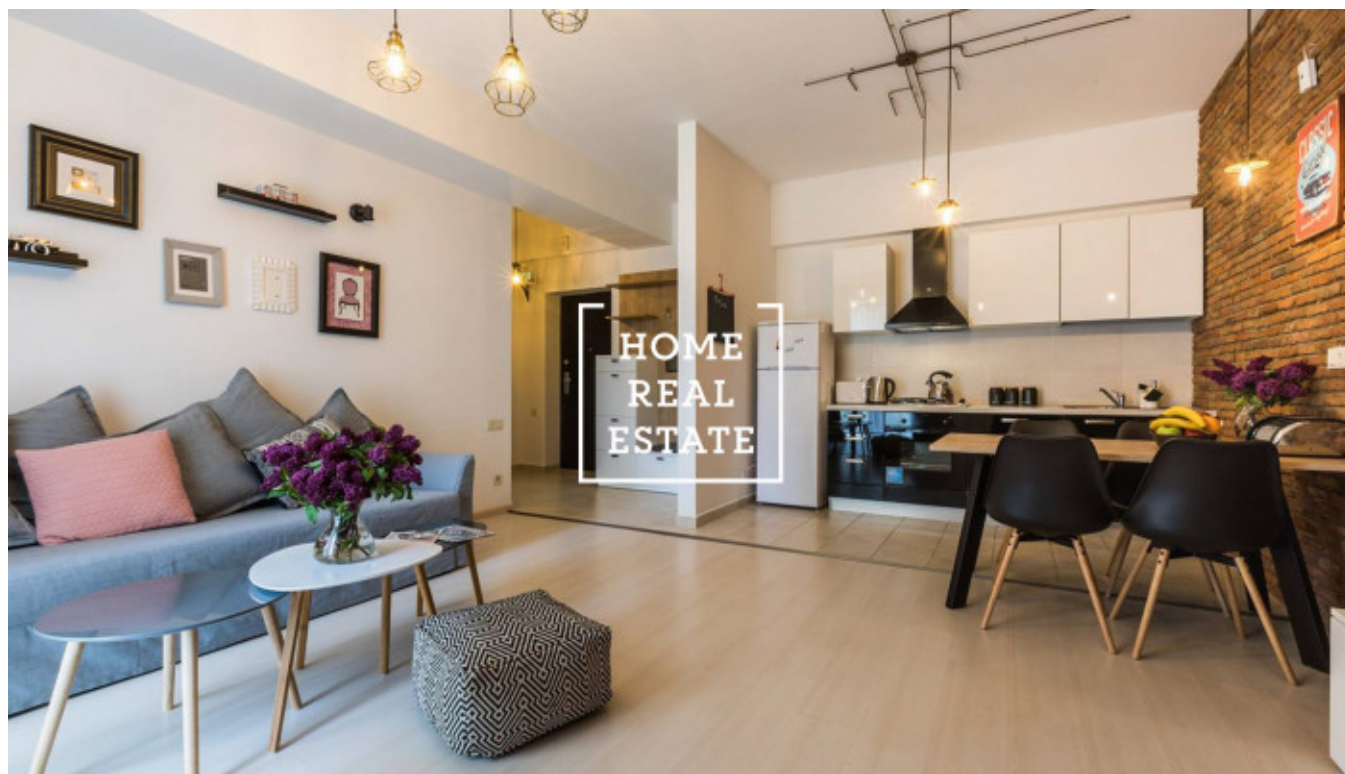

HOME
REAL
ESTATE

Prodej bytu 2+kk, 49 m² - Na spojce, Praha 10