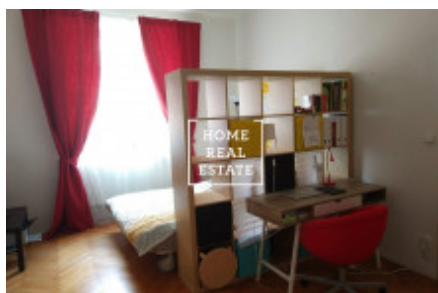

HOME
REAL
ESTATE

Pronájem bytu 2+kk, 46 m² - Písecká, Praha 1

ID	31789
Nabídka	Pronájem
Skupina	2+kk
Zařízený	Zařízeno
Lokalita	Písecká 8, Vinohrady, Česko
Vlastnictví	Osobní
Užitná plocha	46 m ²
Město	Praha
Okres	Praha 1
Městská část	Vinohrady