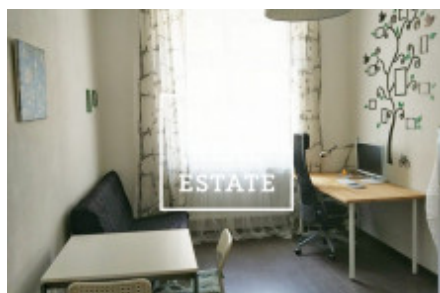

HOME
REAL
ESTATE

Pronájem bytu 2+kk, 46 m² - Písecká, Praha 1

ID	31789
Nabídka	Pronájem
Skupina	2+kk
Zařízený	Zařízeno
Lokalita	Písecká 8, Vinohrady, Česko
Vlastnictví	Osobní
Užitná plocha	46 m ²
Město	Praha
Okres	Praha 1
Městská část	Vinohrady