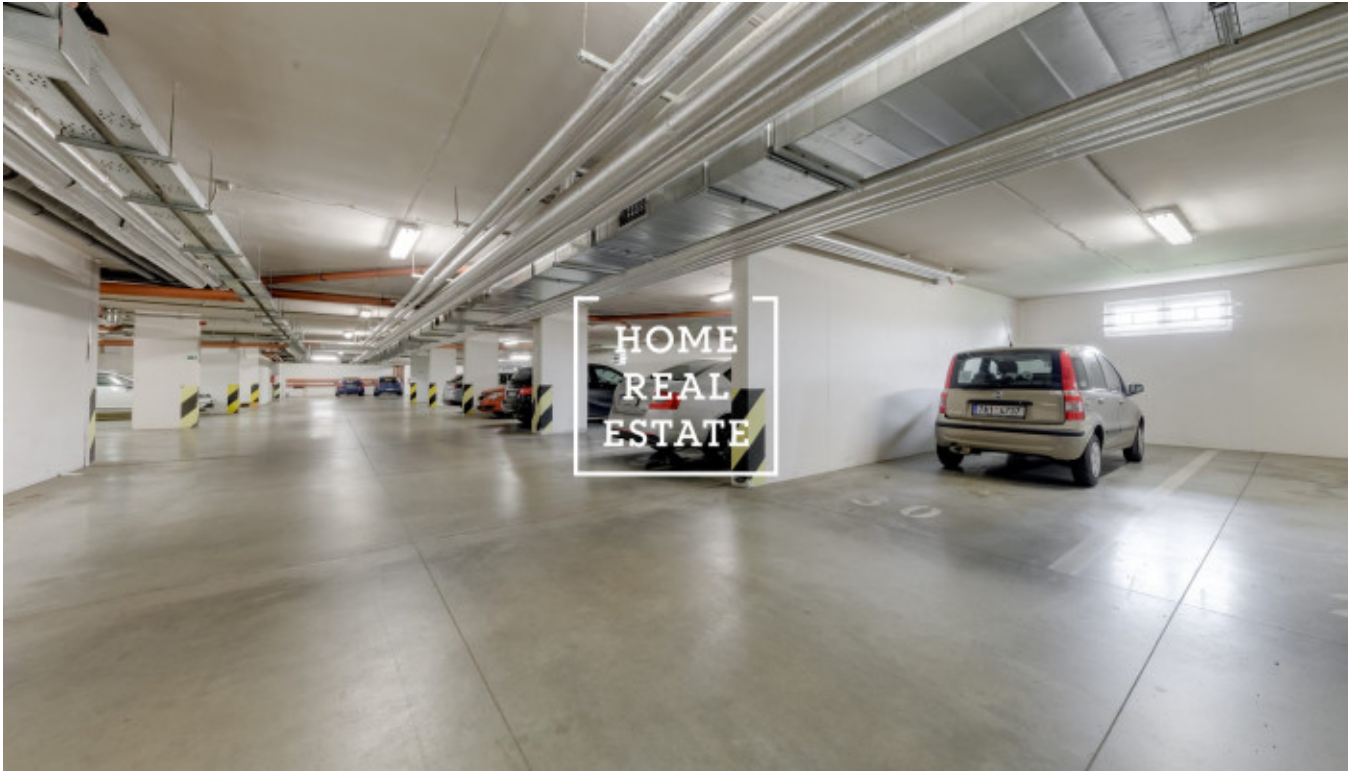

## Pronájem bytu 1+kk, 35 m<sup>2</sup> - Mattioliho, Praha 4

Společnost „Home Real Estate“ nabízí k pronájmu byt 1+kk o velikosti 35 m<sup>2</sup> s balkonem v městské části Praha 10 - Záběhlice.

Kompletně zařízený byt se nachází v 3. patře novostavby s výtahem. Dispozici bytu tvoří obývací pokoj s kuchyňským koutem, koupelna s toaletou a předsíň s vestavnou skříní. Součástí bytu je balkon.

Relativně menší velikost bytu je perfektně vyřešena z hlediska opravdu velkého množství úložných prostorů, které tak umožňují pohodlné bydlení i ve dvou.

V okolí je veškerá občanská vybavenost. Hned vedle doma se nachází obchodní centrum Hostivař s supermarketem Albert a kinem.