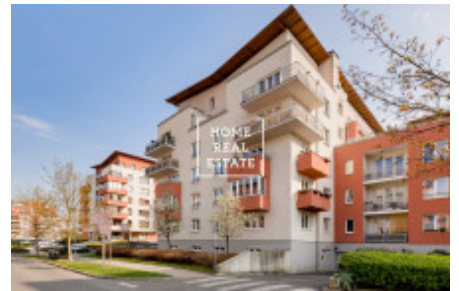

## Pronájem bytu 1+kk, 35 m<sup>2</sup> - Mattioliho, Praha 4

Společnost „Home Real Estate“ nabízí k pronájmu byt 1+kk o velikosti 35 m<sup>2</sup> s balkonem v městské části Praha 10 - Záběhlice.

Kompletně zařízený byt se nachází v 3. patře novostavby s výtahem. Dispozici bytu tvoří obývací pokoj s kuchyňským koutem, koupelna s toaletou a předsíň s vestavnou skříní. Součástí bytu je balkon.

Relativně menší velikost bytu je perfektně vyřešena z hlediska opravdu velkého množství úložných prostorů, které tak umožňují pohodlné bydlení i ve dvou.

V okolí je veškerá občanská vybavenost. Hned vedle doma se nachází obchodní centrum Hostivař s supermarketem Albert a kinem.