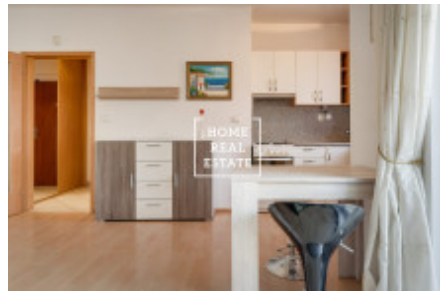

## Pronájem bytu 1+kk, 35 m<sup>2</sup> - Mattioliho, Praha 4

Společnost „Home Real Estate“ nabízí k pronájmu byt 1+kk o velikosti 35 m<sup>2</sup> s balkonem v městské části Praha 10 - Záběhlice.

Kompletně zařízený byt se nachází v 3. patře novostavby s výtahem. Dispozici bytu tvoří obývací pokoj s kuchyňským koutem, koupelna s toaletou a předsíň s vestavnou skříní. Součástí bytu je balkon.

Samozřejmostí jsou kvalitní podlahy a dlažby v celém bytě. Obývací pokoj je vybaven dvoulůžkem, velkou šatní skříní, komodou a barovým stolem s židlemi. Kuchyňská linka je vybavená potřebnými elektrospotřebiči (lednice, sporák, trouba a pračka). V koupelně je nainstalována sprchová kabina, umyvadlo a záchodová mísa.

Relativně menší velikost bytu je perfektně vyřešena z hlediska opravdu velkého množství úložných prostorů, které tak umožňují pohodlné bydlení i ve dvou.

V okolí je veškerá občanská vybavenost. Hned vedle doma se nachází obchodní centrum Hostivař s supermarketem Albert a kinem.