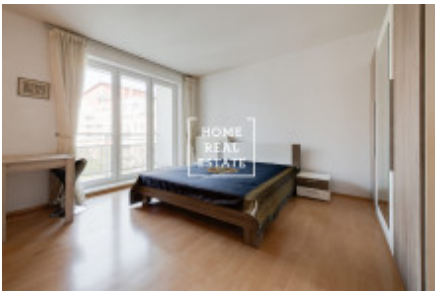

HOME
REAL
ESTATE

Pronájem bytu 1+kk, 35 m² - Mattioliho, Praha 4