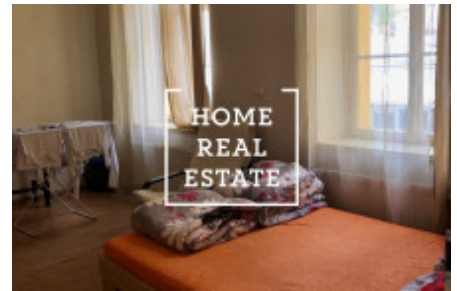

## Pronájem bytu 1+kk, 40 m<sup>2</sup> - Tábořská, Praha 2

Společnost «Home Real Estate» nabízí k pronájmu byt 1+kk o velikosti 40 m<sup>2</sup> v žádané městské části Praha 4 - Nusle. Kompletně zařízený byt se nachází ve 2. nadzemním podlaží cihlového domu v ulic Táborská. Dispozici bytu tvoří obývací místnost s kuchyňským koutem s elektrospotřebiči (lednice, trouba, sporák), předsiň a koupelna (vybavena sprchovou kabinou, umyvadlem a záchodem). Obývací zóna je vybavena postelí, šatní skříní a komodou. V okolí najdete veškerou občanskou vybavenost - obchody, restaurace, banky apod. Výborná dopravní dostupnost: přímo před domem se nachází tramvajová zastávka Nuselská radnice. Nejbližší stanice metra jsou I.P.Pavlova a Vyšehrad - veřejnou dopravu tam dostanete za 10 minut. Celková cena: 12.000,- Kč +3.000,- Kč poplatky za 1 osobu nebo 4.000,- Kč za dvě osoby Kauce činí 10.000,- Kč (je možnost je splácet 2 měsíce - tj. 5000 Kč,- měsíčně) **Byt je volný od 1.6.2019** Pro více informací o této nemovitosti nebo domluvení prohlídky, kontaktujte nás nebo vyplňte formulář níže, rádi Vám budeme věnovat.