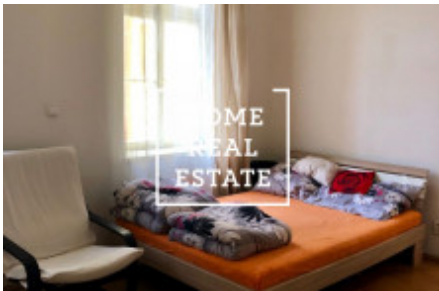

## Pronájem bytu 1+kk, 40 m<sup>2</sup> - Tábořská, Praha 2

Společnost «Home Real Estate» nabízí k pronájmu byt 1+kk o velikosti 40 m<sup>2</sup> v žádané městské části Praha 4 - Nusle. Kompletně zařízený byt se nachází ve 2. nadzemním podlaží cihlového domu v ulic Táborská. Dispozici bytu tvoří obývací místnost s kuchyňským koutem s elektrospotřebiči (lednice, trouba, sporák), předsiň a koupelna (vybavena sprchovou kabinou, umyvadlem a záchodem). Obývací zóna je vybavena postelí, šatní skříní a komodou. V okolí najdete veškerou občanskou vybavenost - obchody, restaurace, banky apod. Výborná dopravní dostupnost: přímo před domem se nachází tramvajová zastávka Nuselská radnice. Nejbližší stanice metra jsou I.P.Pavlova a Vyšehrad - veřejnou dopravu tam dostanete za 10 minut. Celková cena: 12.000,- Kč +3.000,- Kč poplatky za 1 osobu nebo 4.000,- Kč za dvě osoby Kauce činí 10.000,- Kč (je možnost je splácet 2 měsíce - tj. 5000 Kč,- měsíčně) **Byt je volný od 1.6.2019** Pro více informací o této nemovitosti nebo domluvení prohlídky, kontaktujte nás nebo vyplňte formulář níže, rádi Vám budeme věnovat.

ID	<a href="#">31782</a>	Nabídka	Pronájem
Skupina	1+kk	Zařízený	Zařízeno
Lokalita	Táborská 28, Praha 4-Nusle, Česko	Vlastnictví	Osobní
Užitná plocha	40 m <sup>2</sup>	Město	<a href="#">Praha</a>
Okres	<a href="#">Praha 2</a>	Městská část	<a href="#">Nusle</a>
Stav	Realizováno		