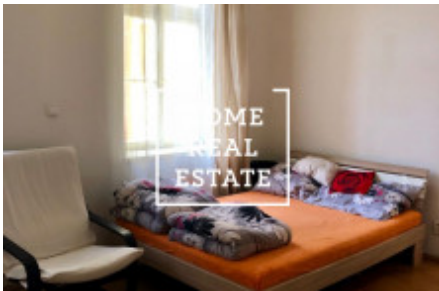

## Pronájem bytu 1+kk, 40 m<sup>2</sup> - Tábořská, Praha 2

Společnost «Home Real Estate» nabízí k pronájmu byt 1+kk o velikosti 40 m<sup>2</sup> v žádané městské části Praha 4 - Nusle. Kompletně zařízený byt se nachází ve 2. nadzemním podlaží cihlového domu v ulic Táborská. Dispozici bytu tvoří obývací místnost s kuchyňským koutem s elektrospotřebiči (lednice, trouba, sporák), předstíň a koupelna (vybavena sprchovou kabinou, umyvadlem a záchodem). Obývací zóna je vybavena postelí, šatní skříní a komodou. V okolí najdete veškerou občanskou vybavenost - obchody, restaurace, banky apod. Výborná dopravní dostupnost: přímo před domem se nachází tramvajová zastávka Nuselská radnice. Nejbližší stanice metra jsou I.P.Pavlova a Vyšehrad - veřejnou dopravu tam dostanete za 10 minut. Celková cena: 12.000,- Kč +3.000,- Kč poplatky za 1 osobu nebo 4.000,- Kč za dvě osoby Kauce činí 10.000,- Kč (je možnost je splácet 2 měsíce - tj. 5000 Kč,- měsíčně) **Byt je volný od 1.6.2019** Pro více informací o této nemovitosti nebo domluvení prohlídky, kontaktujte nás nebo vyplňte formulář níže, rádi Vám budeme věnovat.

ID	<a href="#">31782</a>	Nabídka	Pronájem
Skupina	1+kk	Zařízený	Zařízeno
Lokalita	Táborská 28, Praha 4-Nusle, Česko	Vlastnictví	Osobní
Užitná plocha	40 m <sup>2</sup>	Město	<a href="#">Praha</a>
Okres	<a href="#">Praha 2</a>	Městská část	<a href="#">Nusle</a>
Stav	Realizováno		