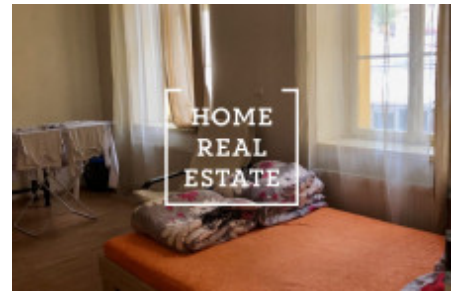

## Pronájem bytu 1+kk, 40 m<sup>2</sup> - Tábořská, Praha 2

Společnost «Home Real Estate» nabízí k pronájmu byt 1+kk o velikosti 40 m<sup>2</sup> v žádané městské části Praha 4 - Nusle. Kompletně zařízený byt se nachází ve 2. nadzemním podlaží cihlového domu v ulic Táborská. Dispozici bytu tvoří obývací místnost s kuchyňským koutem s elektrospotřebiči (lednice, trouba, sporák), předstíň a koupelna (vybavena sprchovou kabinou, umyvadlem a záchodem). Obývací zóna je vybavena postelí, šatní skříní a komodou. V okolí najdete veškerou občanskou vybavenost - obchody, restaurace, banky apod. Výborná dopravní dostupnost: přímo před domem se nachází tramvajová zastávka Nuselská radnice. Nejbližší stanice metra jsou I.P.Pavlova a Vyšehrad - veřejnou dopravu tam dostanete za 10 minut. Celková cena: 12.000,- Kč +3.000,- Kč poplatky za 1 osobu nebo 4.000,- Kč za dvě osoby Kauce činí 10.000,- Kč (je možnost je splácet 2 měsíce - tj. 5000 Kč,- měsíčně) **Byt je volný od 1.6.2019** Pro více informací o této nemovitosti nebo domluvení prohlídky, kontaktujte nás nebo vyplňte formulář níže, rádi Vám budeme věnovat.