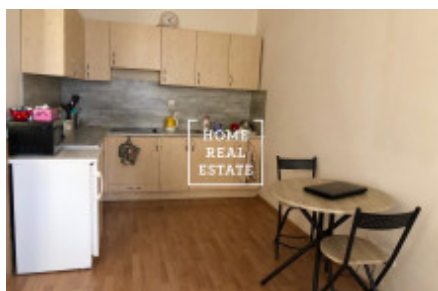

## Pronájem bytu 1+kk, 40 m<sup>2</sup> - Tábořská, Praha 2

ID  
Nabídka  
Skupina  
Zařízený  
Lokalita  
Vlastnictví  
Užitná plocha  
Město  
Okres  
Městská část

[31782](#)  
Pronájem  
1+kk  
Zařízeno  
Tábořská 28, Praha 4-Nusle,  
Česko  
Osobní  
40 m<sup>2</sup>  
[Praha](#)  
[Praha 2](#)  
[Nusle](#)