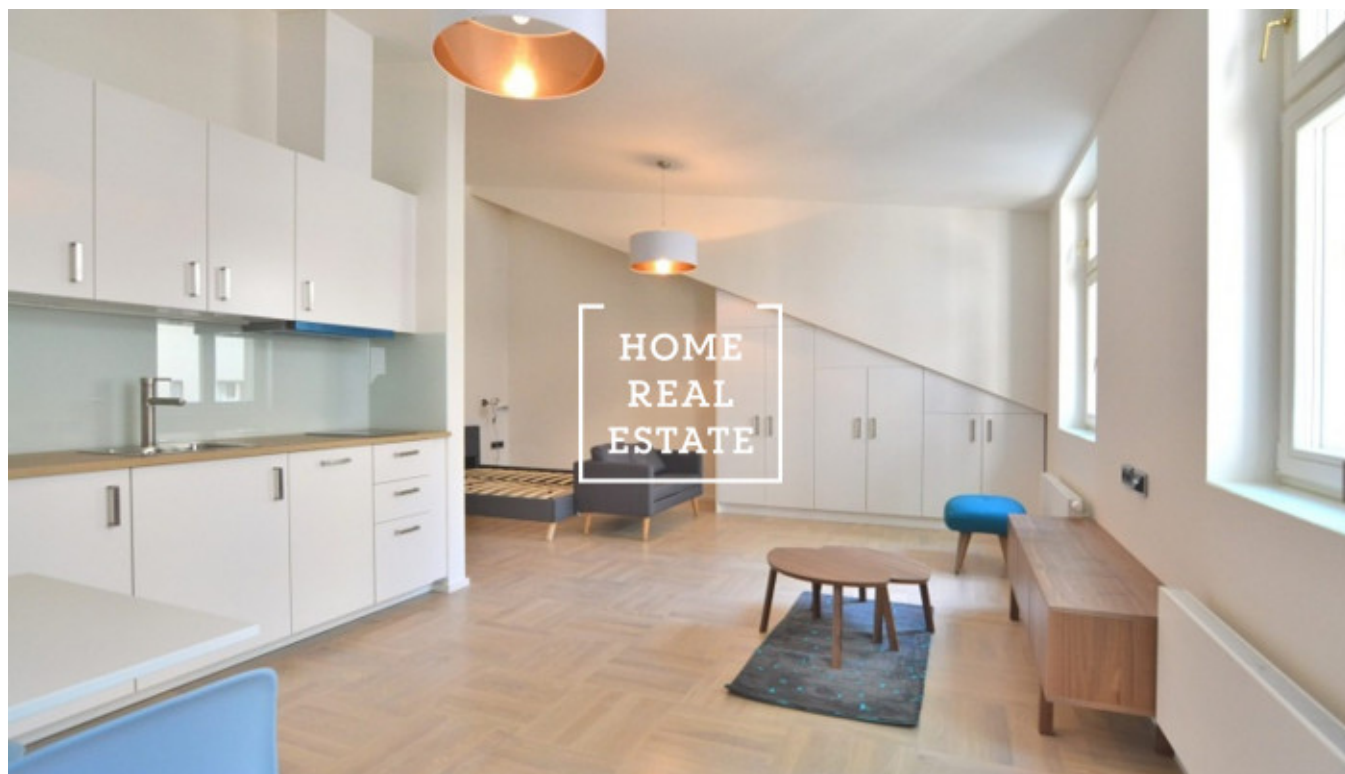

HOME
REAL
ESTATE

Pronájem bytu 1+kk, 36 m² - Spálená, Praha 1

ID	31778
Nabídka	Pronájem
Skupina	1+kk
Zařízený	Zařízeno
Lokalita	Spálená 84/5, Nové Město, Česko
Vlastnictví	Osobní
Užitná plocha	36 m ²
Město	Praha
Okres	Praha 1
Městská část	Nové Město