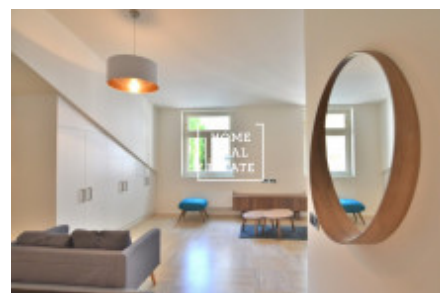

HOME
REAL
ESTATE

Pronájem bytu 1+kk, 36 m² - Spálená, Praha 1

ID	31778
Nabídka	Pronájem
Skupina	1+kk
Zařízený	Zařízeno
Lokalita	Spálená 84/5, Nové Město, Česko
Vlastnictví	Osobní
Užitná plocha	36 m ²
Město	Praha
Okres	Praha 1
Městská část	Nové Město