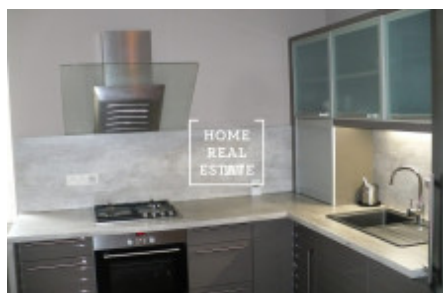

# Pronájem bytu 2+kk, 55 m2 - Štětkova, Praha 2

ID	<a href="#">31764</a>
Nabídka	Pronájem
Skupina	2+kk
Zařízený	Zařízeno
Lokalita	Štětkova 20, Praha 4-Nusle, Česko
Vlastnictví	Osobní
Užitná plocha	55 m <sup>2</sup>
Město	<a href="#">Praha</a>
Okres	<a href="#">Praha 2</a>
Městská část	<a href="#">Nusle</a>