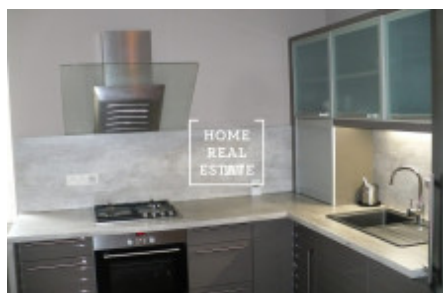

HOME
REAL
ESTATE

Pronájem bytu 2+kk, 55 m2 - Štětkova, Praha 2