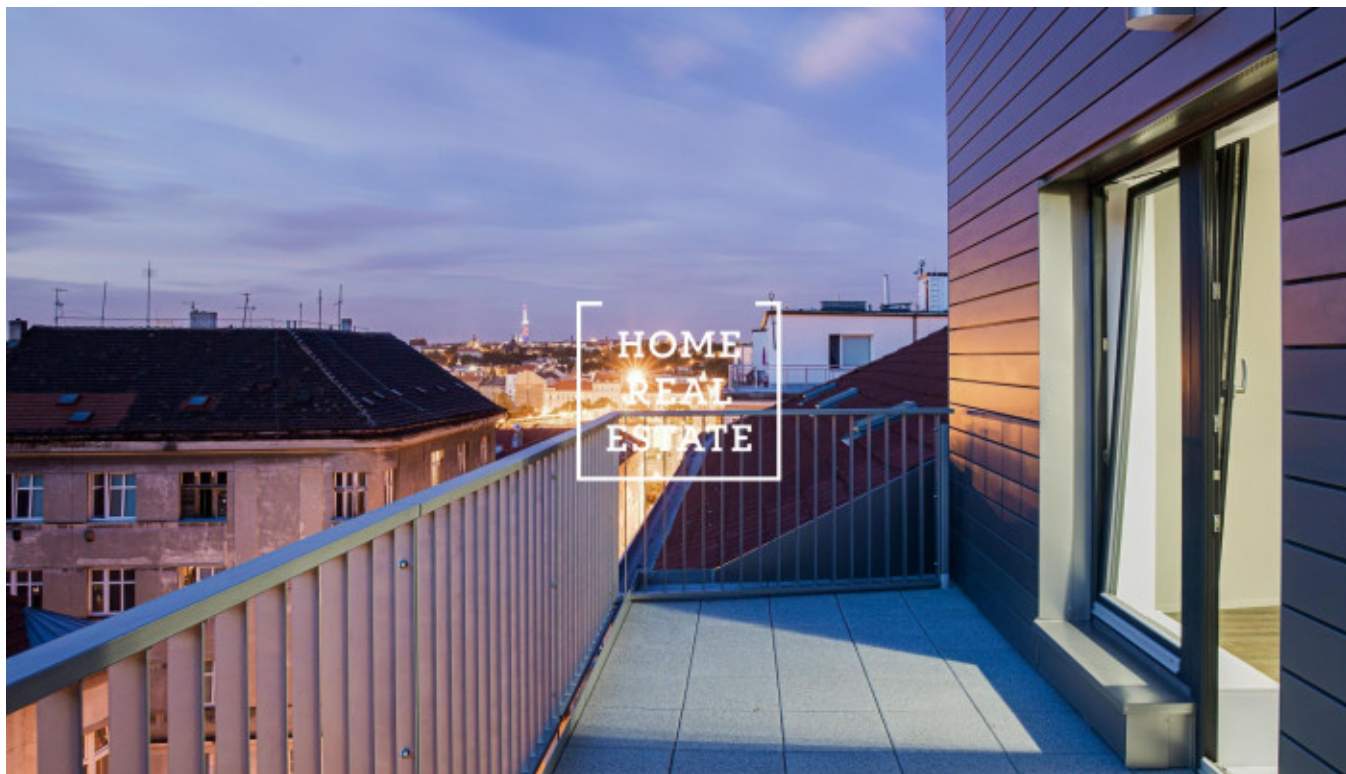

Prodej bytu 3+kk, 106 m² - Pod Barvířkou, Praha 5

«Home Real Estate» nabízí k prodeji byt 3+kk o velikosti 78,7 m² s balkonem (6,1 m²) a velkou terasou (21,6 m²), který se nachází v rezidenci Mélange v žádané městské části Praha 5 - Smíchov. Ještě nám v této rezidenci zbývá několik jednotek podobného typu. Neváhejte se zeptat na další.
AKCE: Druhé garážové stání zdarma při rezervaci do 30.11.19.