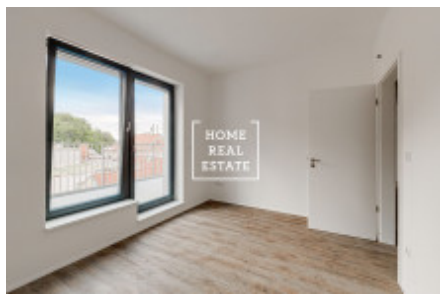

Prodej bytu 3+kk, 106 m² - Pod Barvířkou, Praha 5

«Home Real Estate» nabízí k prodeji byt 3+kk o velikosti 78,7 m² s balkonem (6,1 m²) a velkou terasou (21,6 m²), který se nachází v rezidenci Mélange v žádané městské části Praha 5 - Smíchov. Ještě nám v této rezidenci zbývá několik jednotek podobného typu. Neváhejte se zeptat na další.
AKCE: Druhé garážové stání zdarma při rezervaci do 30.11.19.