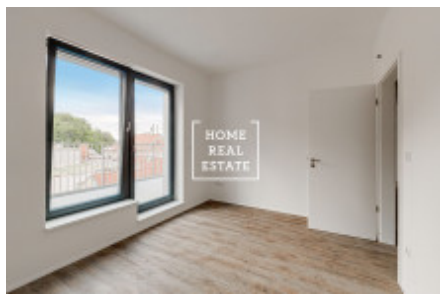

Prodej bytu 3+kk, 106 m² - Pod Barvířkou, Praha 5