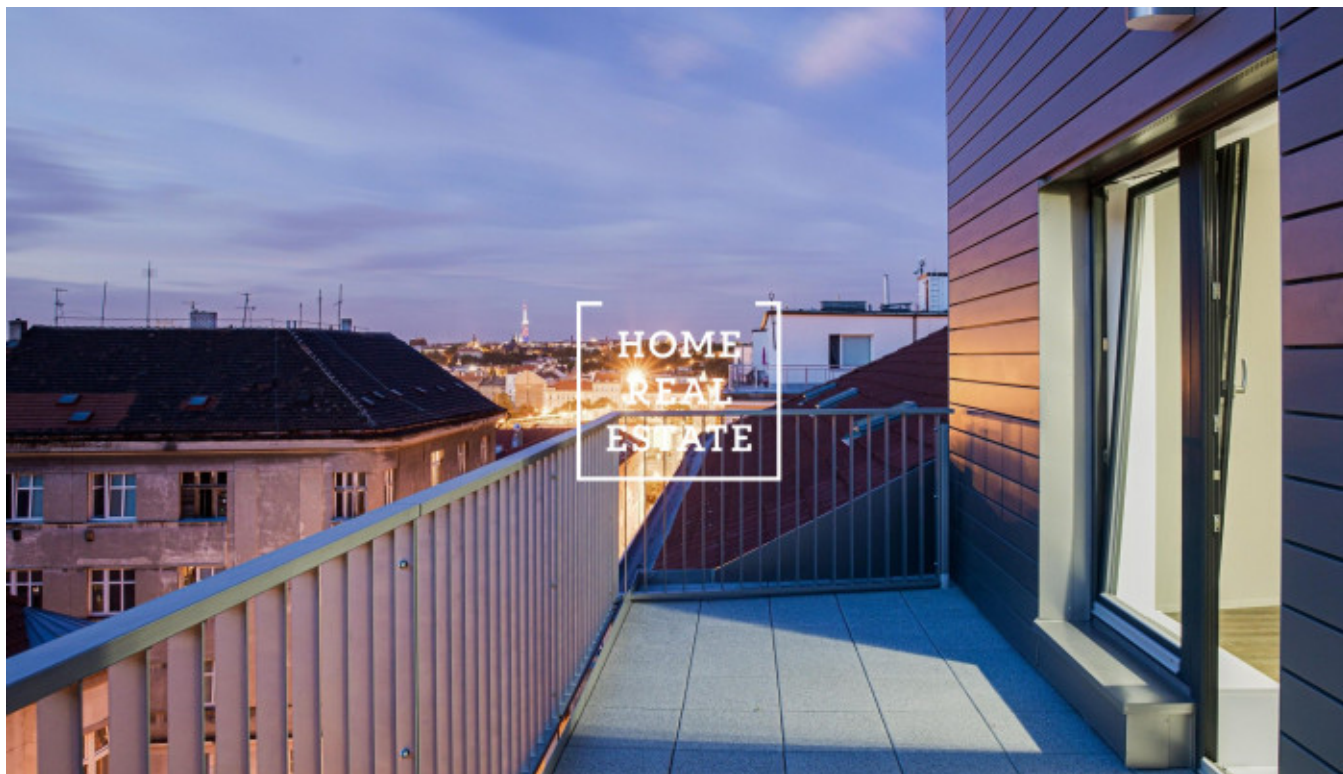

HOME
REAL
ESTATE

Prodej bytu 3+kk, 106 m² - Pod Barvířkou, Praha 5

«Home Real Estate» nabízí k prodeji byt 3+kk o velikosti 78,7 m² s balkonem (6,1 m²) a velkou terasou (21,6 m²), který se nachází v rezidenci Mélange v žádané městské části Praha 5 - Smíchov. Ještě nám v této rezidenci zbývá několik jednotek podobného typu. Neváhejte se zeptat na další.
AKCE: Druhé garážové stání zdarma při rezervaci do 30.11.19.