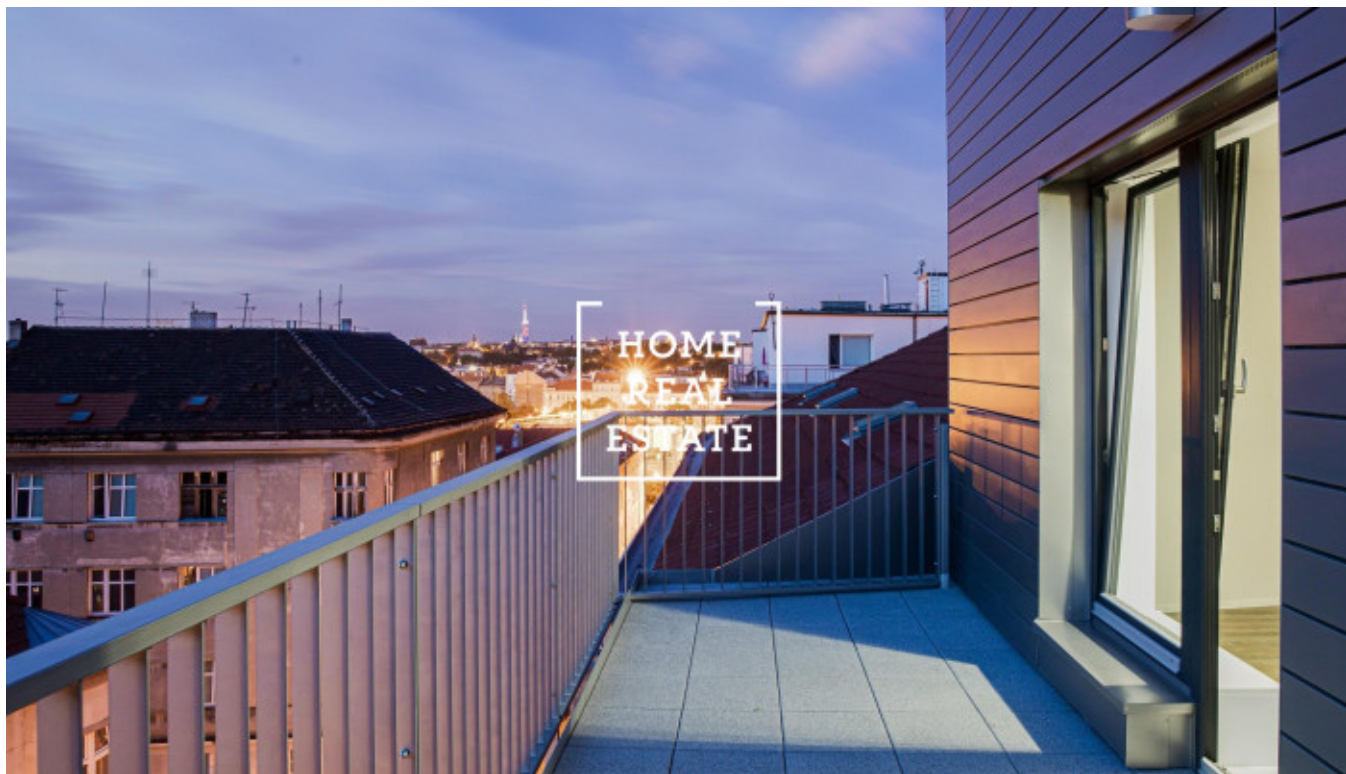

# Prodej bytu 3+kk, 106 m<sup>2</sup> - Pod Barvířkou, Praha 5

«Home Real Estate» nabízí k prodeji byt 3+kk o velikosti 78,7 m<sup>2</sup> s balkonem (6,1 m<sup>2</sup>) a velkou terasou (21,6 m<sup>2</sup>), který se nachází v rezidenci Mélange v žádané městské části Praha 5 - Smíchov. Ještě nám v této rezidenci zbývá několik jednotek podobného typu. Neváhejte se zeptat na další.  
AKCE: Druhé garážové stání zdarma při rezervaci do 30.11.19.