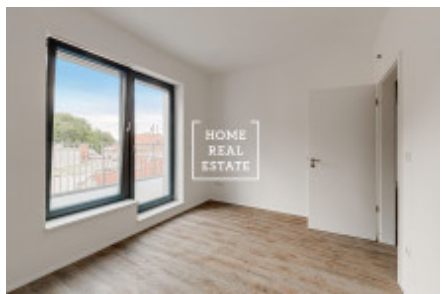

# Prodej bytu 3+kk, 106 m<sup>2</sup> - Pod Barvířkou, Praha 5

«Home Real Estate» nabízí k prodeji byt 3+kk o velikosti 78,7 m<sup>2</sup> s balkonem (6,1 m<sup>2</sup>) a velkou terasou (21,6 m<sup>2</sup>), který se nachází v rezidenci Mélange v žádané městské části Praha 5 - Smíchov. Ještě nám v této rezidenci zbývá několik jednotek podobného typu. Neváhejte se zeptat na další.  
AKCE: Druhé garážové stání zdarma při rezervaci do 30.11.19.