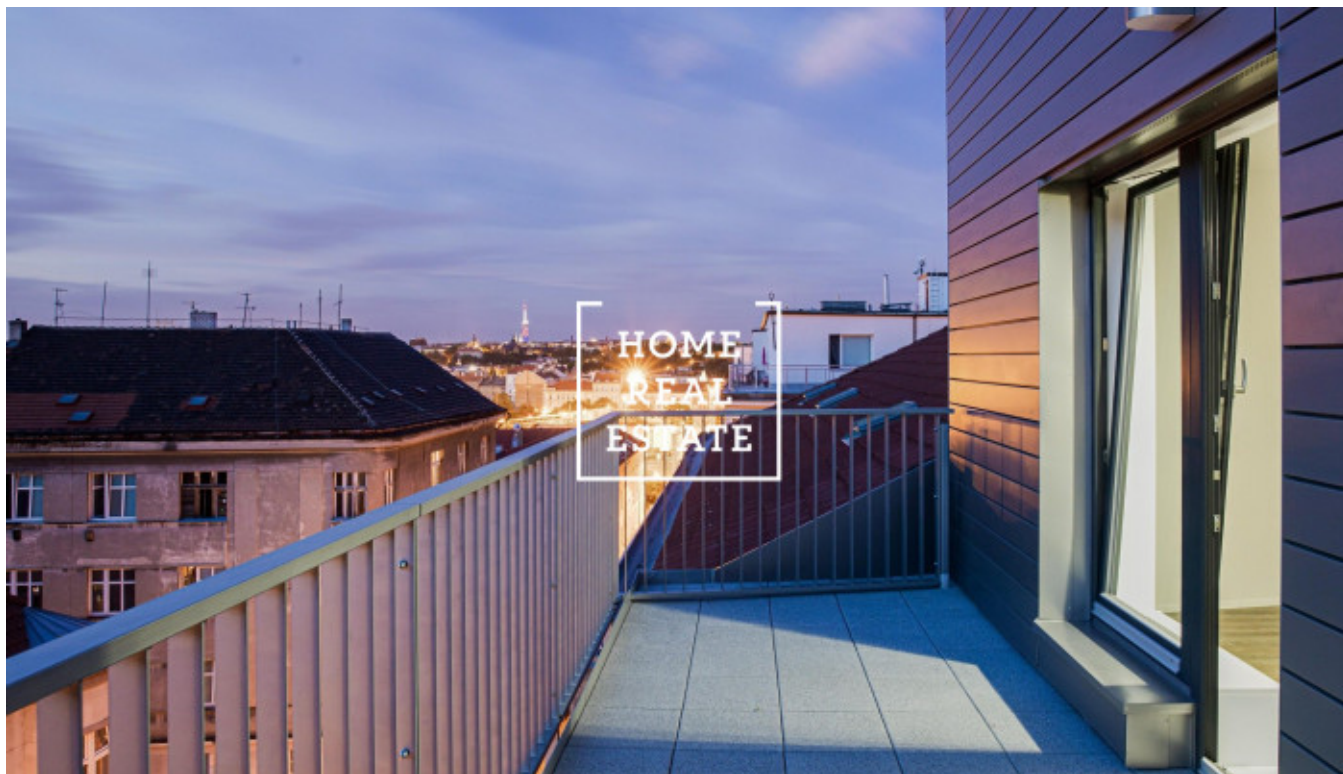

HOME
REAL
ESTATE

Prodej bytu 3+kk, 106 m² - Pod Barvířkou, Praha 5

«Home Real Estate» nabízí k prodeji byt 3+kk o velikosti 78,7 m² s balkonem (6,1 m²) a velkou terasou (21,6 m²), který se nachází v rezidenci Mélange v žádané městské části Praha 5 - Smíchov. Ještě nám v této rezidenci zbývá několik jednotek podobného typu. Neváhejte se zeptat na další.