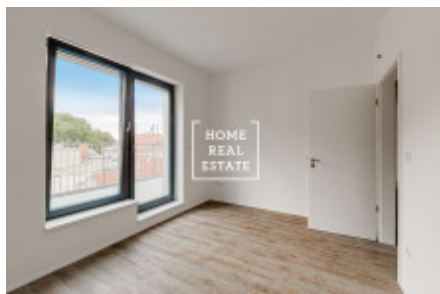

HOME
REAL
ESTATE

Prodej bytu 3+kk, 106 m² - Pod Barvířkou, Praha 5