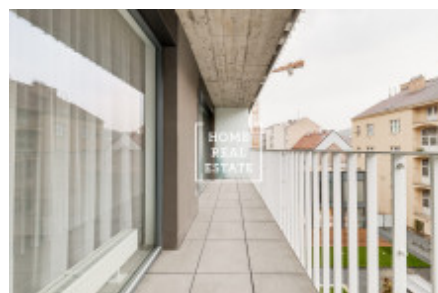

HOME
REAL
ESTATE

Pronájem bytu 2+kk, 61 m² - Sokolovská, Praha 8

«Home Real Estate» nabízí k pronájmu byt 2+kk o velikosti 61,4 m² s balkonem (10 m²), situovaný v rezidenci "Karolína Plazza" v populární a rychle se rozvíjecí městské části Praha 8 - Karlín.

Úplně nový stylově zařízený byt se nachází ve 4. nadzemním podlaží novostavby s výtahem. Dispozici bytu tvoří obývací místnost s gaučem a kuchyňskou zónou zařízenou všemi potřebnými elektrospotřebiči, ložnice dvoulůžkem a skříní, koupelna s vanou, samostatná toaleta a předsíň. Obě místnosti mají vstup na balkon (10 m²)

Vysoké standardy realizace bytu: podlahy značky Bassano, dlažba a obklady značky Lands.

Karlín se nachází v samém centru hlavního města na Praze 8. Tato oblast, která spojuje Libeň s Novým městem a ve které se centrum hlavního města Prahy snoubí s nádhernou přírodou Rohanského ostrova, má určitě co nabídnout. Je samozřejmostí, že v sousedství naleznete stylové kavárny, obchody (Lidl hned u domu, Albert), restaurace (třeba známé Lokál a Eska) či hospody, a rovněž hřiště a školy. V blízkosti jsou také parky Karlínské náměstí a Kaizlovy sady pro volné chvíle.