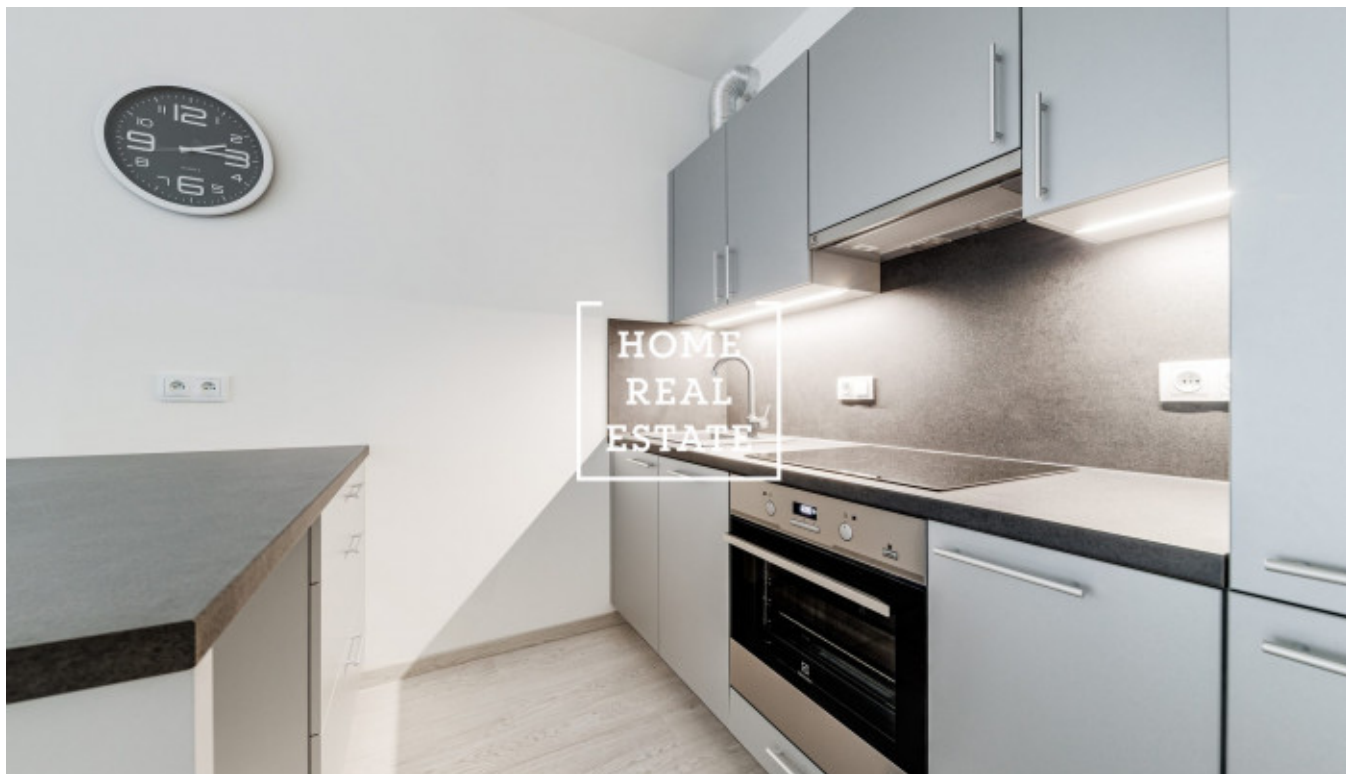

HOME
REAL
ESTATE

Pronájem bytu 2+kk, 61 m² - Sokolovská, Praha 8