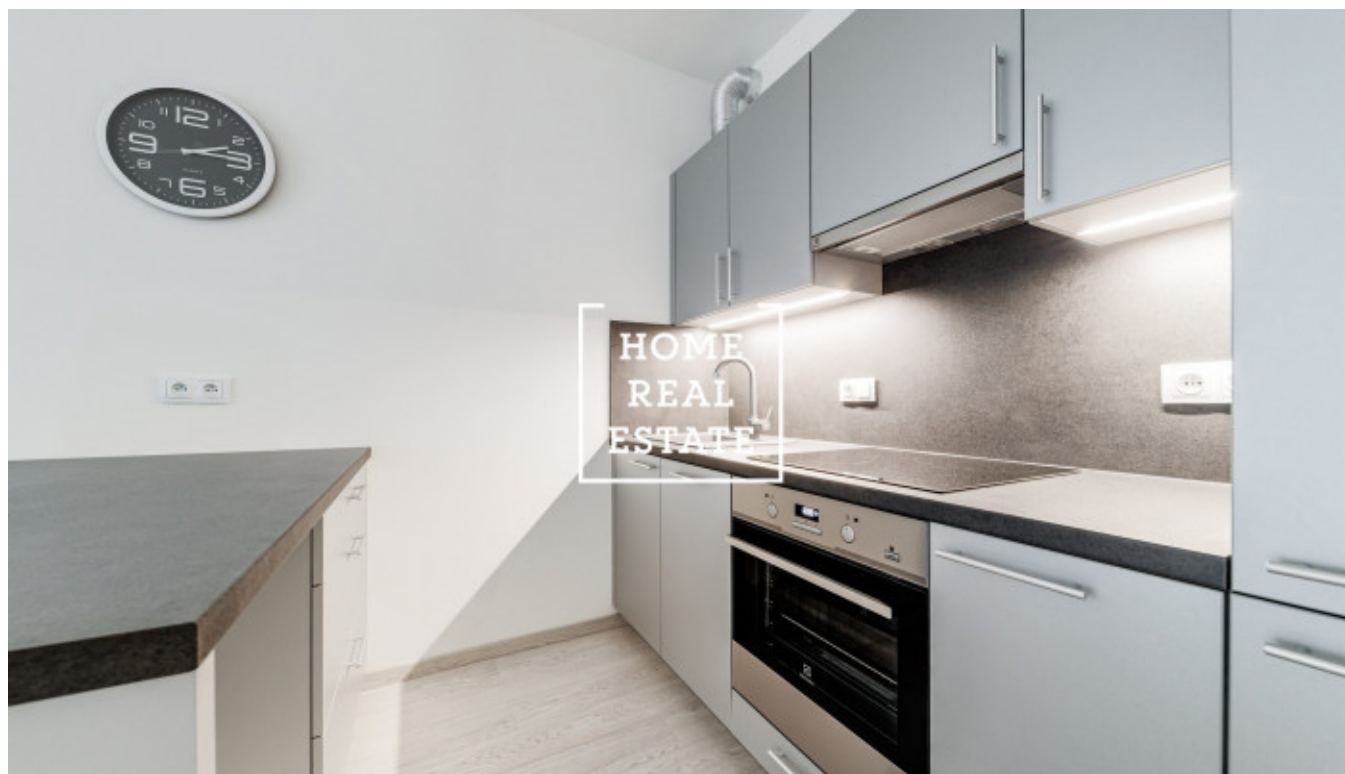

HOME
REAL
ESTATE

Pronájem bytu 2+kk, 61 m² - Sokolovská, Praha 8