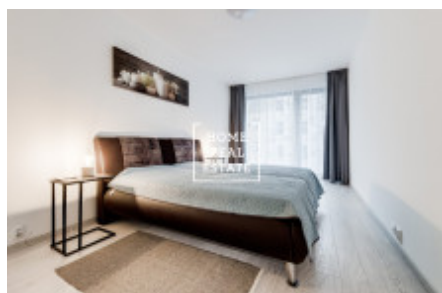

HOME
REAL
ESTATE

Pronájem bytu 2+kk, 61 m² - Sokolovská, Praha 8

«Home Real Estate» nabízí k pronájmu byt 2+kk o velikosti 61,4 m² s balkonem (10 m²), situovaný v rezidenci "Karolína Plazza" v populární a rychle se rozvíjecí městské části Praha 8 - Karlín.

Úplně nový stylově zařízený byt se nachází ve 4. nadzemním podlaží novostavby s výtahem. Dispozici bytu tvoří obývací místnost s gaučem a kuchyňskou zónou zařízenou všemi potřebnými elektrospotřebiči, ložnice dvoulůžkem a skříní, koupelna s vanou, samostatná toaleta a předsíň. Obě místnosti mají vstup na balkon (10 m²)