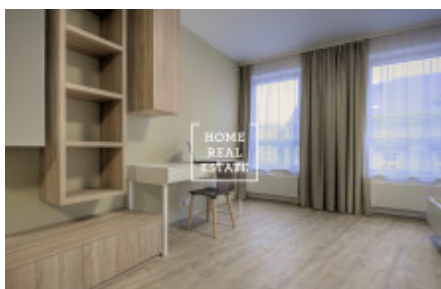

Pronájem bytu 1+kk, 48 m²

ID
Nabídka
Skupina
Zařízený
Lokalita
Vlastnictví
Užitná plocha
Město
Okres
Městská část

[31730](#)
Pronájem
1+kk
Zařízeno
[Praha 1](#)
Osobní
48 m²
[Praha](#)
[Praha 1](#)
[Vinohrady](#)