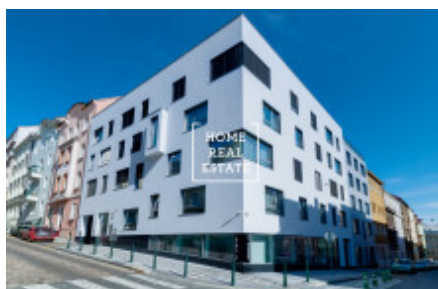

Pronájem bytu 1+kk, 48 m²

ID
Nabídka
Skupina
Zařízený
Lokalita
Vlastnictví
Užitná plocha
Město
Okres
Městská část

[31730](#)
Pronájem
1+kk
Zařízeno
[Praha 1](#)
Osobní
48 m²
[Praha](#)
[Praha 1](#)
[Vinohrady](#)