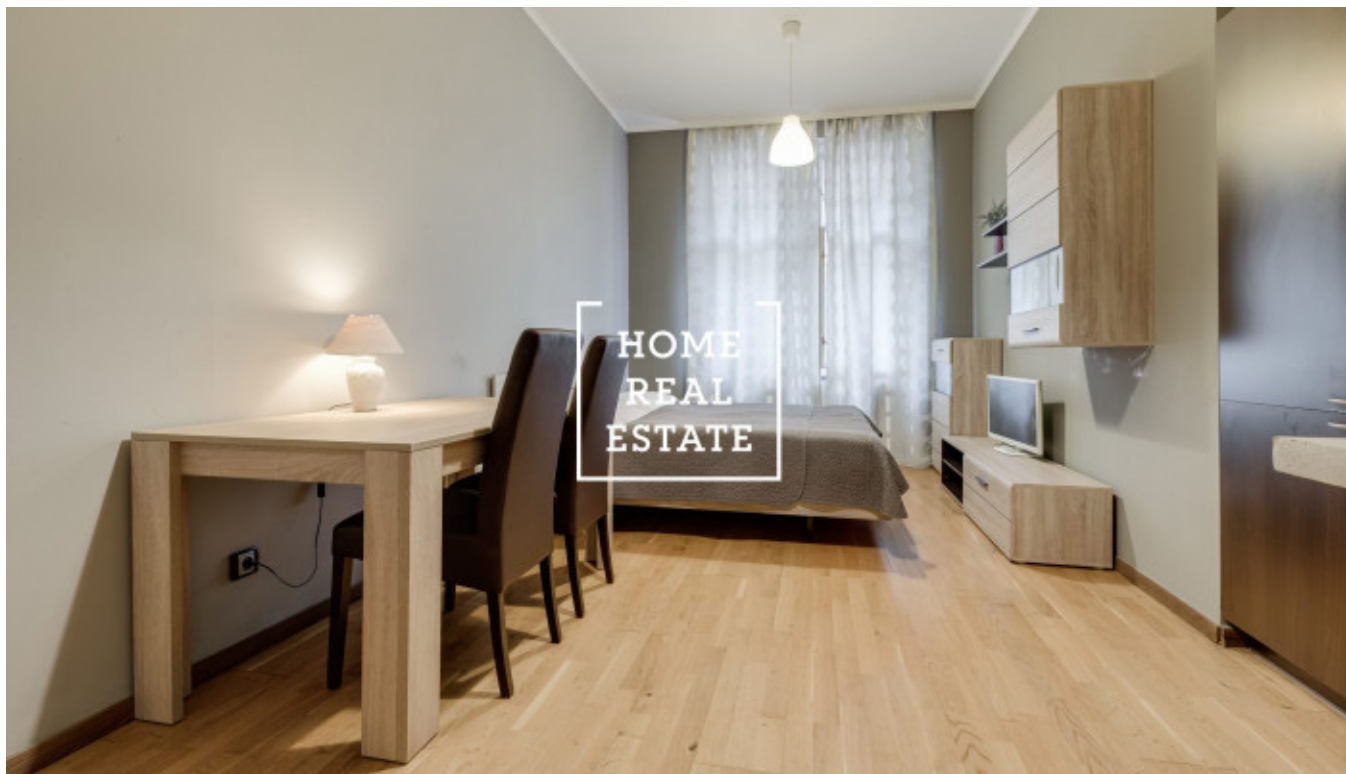

## Pronájem bytu 2+kk, 58 m2 - Na Bělidle, Praha 5

ID	<a href="#">31715</a>
Nabídka	Pronájem
Skupina	2+kk
Zařízený	Zařízeno
Lokalita	Na Bělidle 27, Praha 5-Smíchov, Česko
Vlastnictví	Osobní
Užitná plocha	58 m <sup>2</sup>
Město	<a href="#">Praha</a>
Okres	<a href="#">Praha 5</a>
Městská část	<a href="#">Smíchov</a>