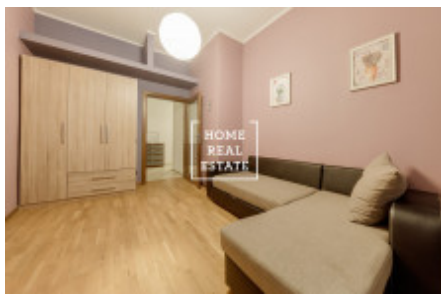

## Pronájem bytu 2+kk, 58 m2 - Na Bělidle, Praha 5

ID	<a href="#">31715</a>
Nabídka	Pronájem
Skupina	2+kk
Zařízený	Zařízeno
Lokalita	Na Bělidle 27, Praha 5-Smíchov, Česko
Vlastnictví	Osobní
Užitná plocha	58 m <sup>2</sup>
Město	<a href="#">Praha</a>
Okres	<a href="#">Praha 5</a>
Městská část	<a href="#">Smíchov</a>