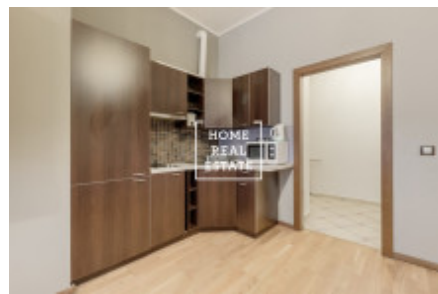

HOME
REAL
ESTATE

Pronájem bytu 2+kk, 58 m2 - Na Bělidle, Praha 5

Společnost "Home Real Estate" nabízí k pronájmu byt 2+kk o velikosti 58 m², situovaný v žádané lokalitě na Praze 5 - Smíchov.

Kompletně zařízený byt se nachází v 2. patře činžovního domu s výtahem a je orientován do klidného vnitrobloku. Dispozici bytu tvoří obývací místnost s kuchyňskou linkou vybavenou všemi potřebnými elektrospotřebiči, ložnice s dvoulůžkovou postelí, koupelna s toaletou a předsíň.

ID	31715	Nabídka	Pronájem
Skupina	2+kk	Zařízený	Zařízeno
Lokalita	Na Bělidle 27, Praha 5-Smíchov, Česko	Vlastnictví	Osobní
Užitná plocha	58 m ²	Město	Praha
Okres	Praha 5	Městská část	Smíchov
Stav	Realizováno		