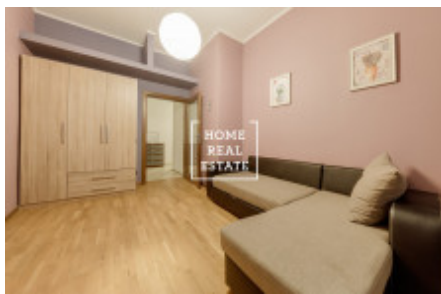

## Pronájem bytu 2+kk, 58 m2 - Na Bělidle, Praha 5

Společnost "Home Real Estate" nabízí k pronájmu byt 2+kk o velikosti 58 m<sup>2</sup>, situovaný v žádané lokalitě na Praze 5 - Smíchov.

Kompletně zařízený byt se nachází v 2. patře činžovního domu s výtahem a je orientován do klidného vnitrobloku. Dispozici bytu tvoří obývací místnost s kuchyňskou linkou vybavenou všemi potřebnými elektrospotřebiči, ložnice s dvoulůžkovou postelí, koupelna s toaletou a předstíň.

ID	<a href="#">31715</a>	Nabídka	Pronájem
Skupina	2+kk	Zařízený	Zařízeno
Lokalita	Na Bělidle 27, Praha 5-Smíchov, Česko	Vlastnictví	Osobní
Užitná plocha	58 m <sup>2</sup>	Město	<a href="#">Praha</a>
Okres	<a href="#">Praha 5</a>	Městská část	<a href="#">Smíchov</a>
Stav	Realizováno		