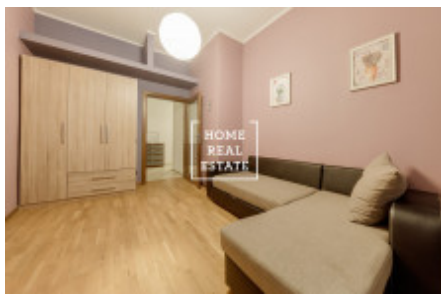

HOME
REAL
ESTATE

Pronájem bytu 2+kk, 58 m2 - Na Bělidle, Praha 5

Společnost "Home Real Estate" nabízí k pronájmu byt 2+kk o velikosti 58 m², situovaný v žádané lokalitě na Praze 5 - Smíchov.

Kompletně zařízený byt se nachází v 2. patře činžovního domu s výtahem a je orientován do klidného vnitrobloku. Dispozici bytu tvoří obývací místnost s kuchyňskou linkou vybavenou všemi potřebnými elektrospotřebiči, ložnice s dvoulůžkovou postelí, koupelna s toaletou a předsíň.

ID	31715	Nabídka	Pronájem
Skupina	2+kk	Zařízený	Zařízeno
Lokalita	Na Bělidle 27, Praha 5-Smíchov, Česko	Vlastnictví	Osobní
Užitná plocha	58 m ²	Město	Praha
Okres	Praha 5	Městská část	Smíchov
Stav	Realizováno		