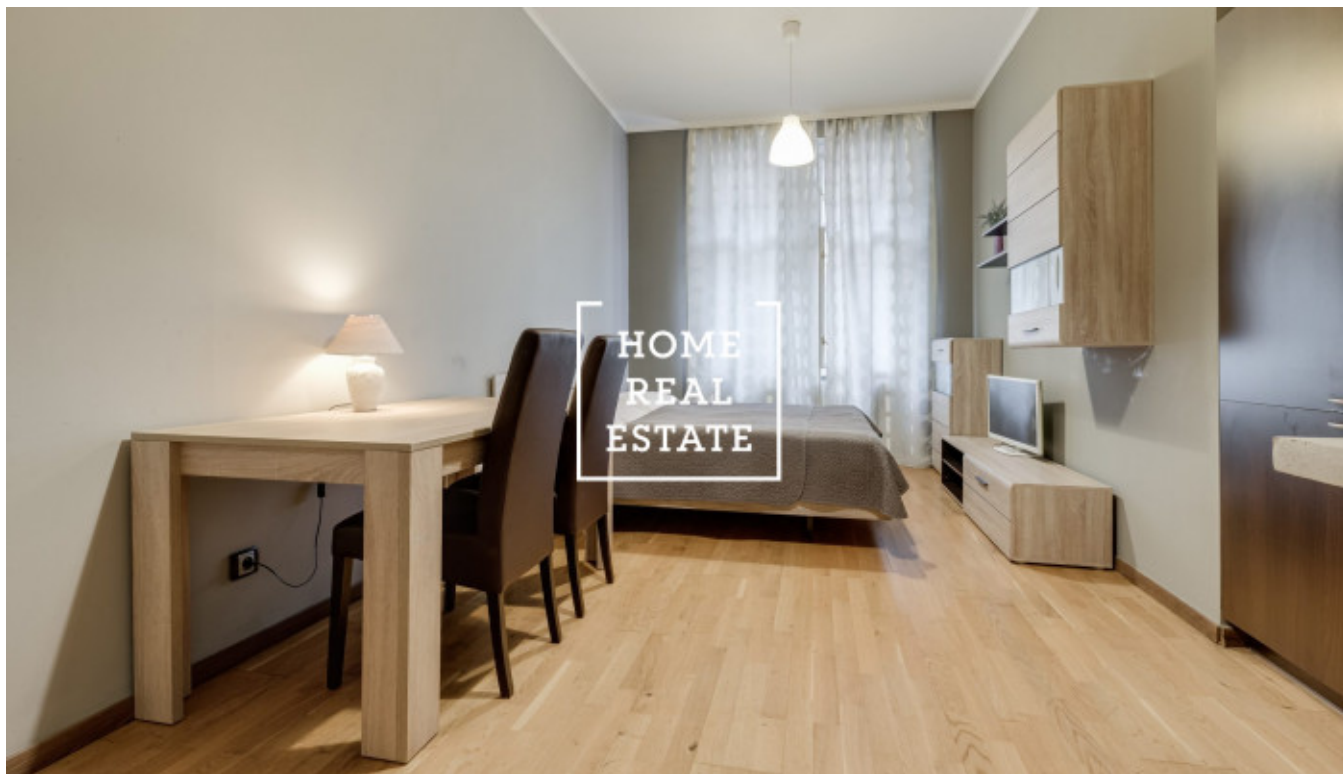

HOME
REAL
ESTATE

Pronájem bytu 2+kk, 58 m2 - Na Bělidle, Praha 5

Společnost "Home Real Estate" nabízí k pronájmu byt 2+kk o velikosti 58 m², situovaný v žádané lokalitě na Praze 5 - Smíchov.

Kompletně zařízený byt se nachází v 2. patře činžovního domu s výtahem a je orientován do klidného vnitrobloku. Dispozici bytu tvoří obývací místnost s kuchyňskou linkou vybavenou všemi potřebnými elektrospotřebiči, ložnice s dvoulůžkovou postelí, koupelna s toaletou a předsíň.

ID	31715	Nabídka	Pronájem
Skupina	2+kk	Zařízený	Zařízeno
Lokalita	Na Bělidle 27, Praha 5-Smíchov, Česko	Vlastnictví	Osobní
Užitná plocha	58 m ²	Město	Praha
Okres	Praha 5	Městská část	Smíchov
Stav	Realizováno		