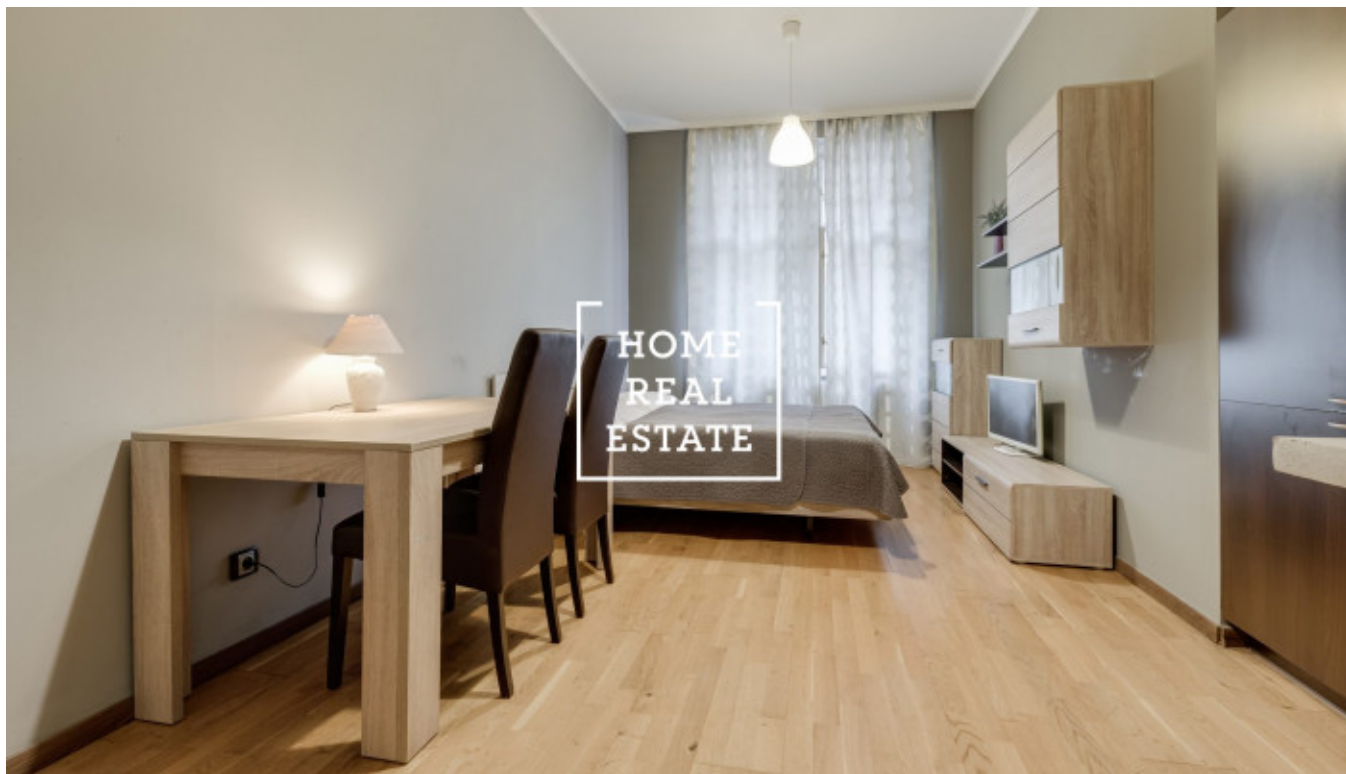

## Pronájem bytu 2+kk, 58 m2 - Na Bělidle, Praha 5

Společnost "Home Real Estate" nabízí k pronájmu byt 2+kk o velikosti 58 m<sup>2</sup>, situovaný v žádané lokalitě na Praze 5 - Smíchov.

Kompletně zařízený byt se nachází v 2. patře činžovního domu s výtahem a je orientován do klidného vnitrobloku. Dispozici bytu tvoří obývací místnost s kuchyňskou linkou vybavenou všemi potřebnými elektrospotřebiči, ložnice s dvoulůžkovou postelí, koupelna s toaletou a předstíň.

ID	<a href="#">31715</a>	Nabídka	Pronájem
Skupina	2+kk	Zařízený	Zařízeno
Lokalita	Na Bělidle 27, Praha 5-Smíchov, Česko	Vlastnictví	Osobní
Užitná plocha	58 m <sup>2</sup>	Město	<a href="#">Praha</a>
Okres	<a href="#">Praha 5</a>	Městská část	<a href="#">Smíchov</a>
Stav	Realizováno		