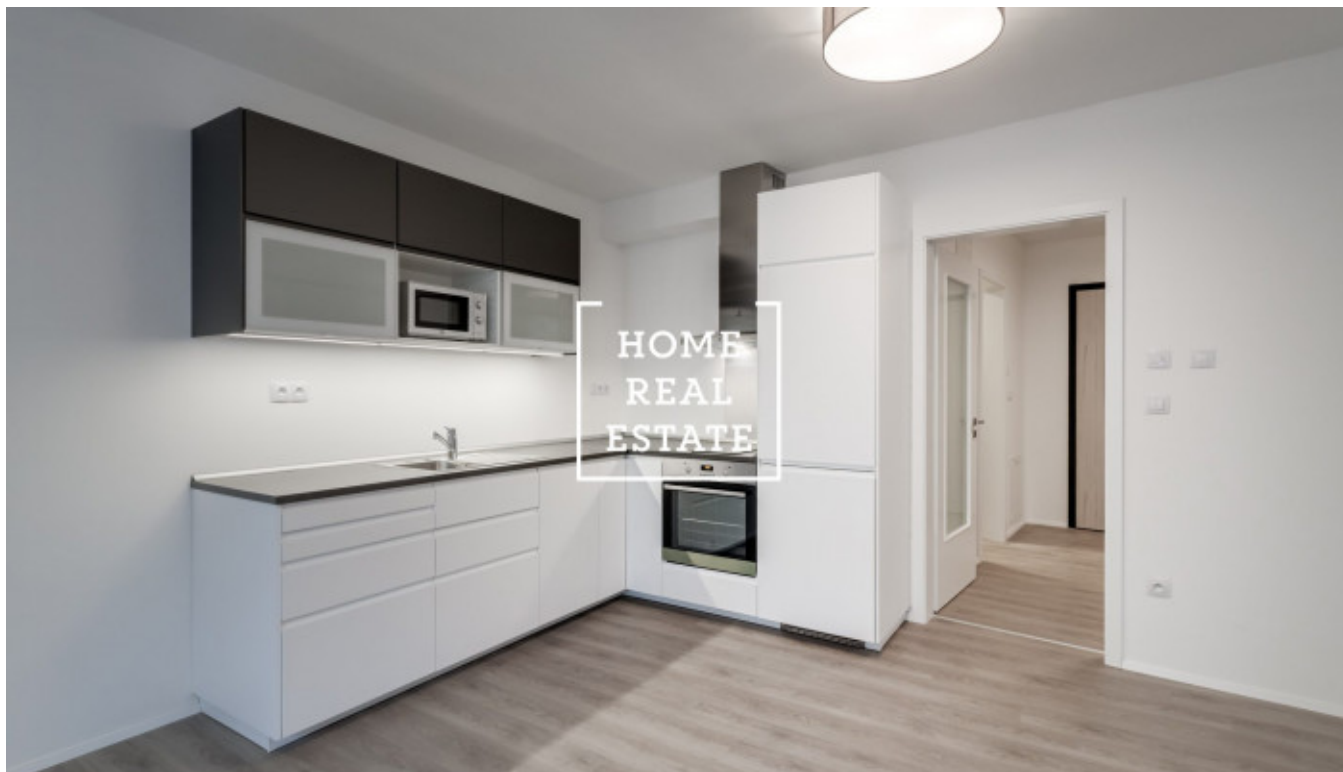

HOME
REAL
ESTATE

Pronájem bytu 1+kk, 46 m² - Pod Barvířkou, Praha 5

«Home Real Estate» nabízí k pronájmu byt 1+kk o velikosti 45,9 m², který se nachází v rezidenci Mélange v žádané městské části Praha 5 - Smíchov.

Úplně nový, částečně zařízený byt je orientován na jih do vnitrobloku, což zaručuje naprosto klidné bydlení. Bytová jednotka se nachází v 4. nadzemním patře novostavby s výtahem. Dispozici bytu tvoří prostorný obývací pokoj s kuchyňským koutem (29,6 m²), předsíň (9,6 m²) s velkou vestavěnou skříní a koupelna s toaletou (4,8 m²).

Byt je proveden ve vysokých standardech: luxusní dřevěné podlahy Vinyl Winflex od Floor Experts, interierové dveře Vetos, v koupelně stylové keramické dlažby Graniti Fiandre Core Shade, závesné WC a umyvadlo od Villeroy&Boch. Jsou zde zasazena Euro okna s kováním. Vstupní dveře mají III. bezpečnostní třídu. Je částečně zařízen (viz. Fotografie). Budova má energetický štítek B. Vytápění je řešeno centrální kotelnou, která je rovněž v domě.

Rezidence Mélange se nachází v jižní části Smíchova na kopci mezi Pavím vrchem a Dívčími Hrady, pouhých 40 metrů nad hladinou Vltavy. Tento byt má ideální umístění nedaleko Anděla, zároveň díky situování do vnitrobloku zaručuje naprostý klid a soukromí. Dům je situován téměř v centru města, nabízí výbornou dopravní dostupnost, velice moderní design, standardy bytu jsou na vysoké úrovni.