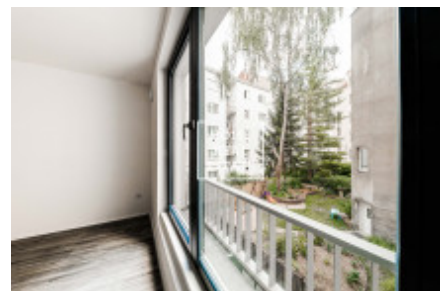

HOME
REAL
ESTATE

Pronájem bytu 1+kk, 46 m² - Pod Barvířkou, Praha 5