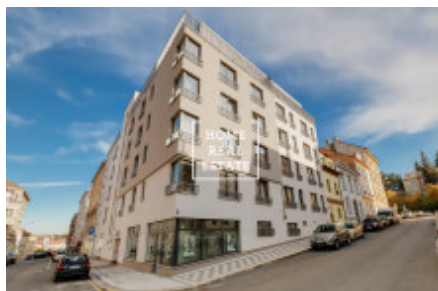

## Pronájem bytu 1+kk, 46 m<sup>2</sup> - Pod Barvířkou, Praha 5

«Home Real Estate» nabízí k pronájmu byt 1+kk o velikosti 45,9 m<sup>2</sup> , který se nachází v rezidenci Mélange v žádané městské části Praha 5 - Smíchov.

Úplně nový, částečně zařízený byt je orientován na jih do vnitrobloku, což zaručuje naprosto klidné bydlení. Bytová jednotka se nachází v 4. nadzemním patře novostavby s výtahem. Dispozici bytu tvoří prostorný obývací pokoj s kuchyňským koutem (29,6 m<sup>2</sup>), předsíň (9,6 m<sup>2</sup>) s velkou vestavěnou skříní a koupelna s toaletou (4,8 m<sup>2</sup>).

Rezidence Mélange se nachází v jižní části Smíchova na kopci mezi Pavím vrchem a Dívčími Hrady, pouhých 40 metrů nad hladinou Vltavy. Tento byt má ideální umístění nedaleko Anděla, zároveň díky situování do vnitrobloku zaručuje naprostý klid a soukromí. Dům je situován téměř v centru města, nabízí výbornou dopravní dostupnost, velice moderní design, standardy bytu jsou na vysoké úrovni.