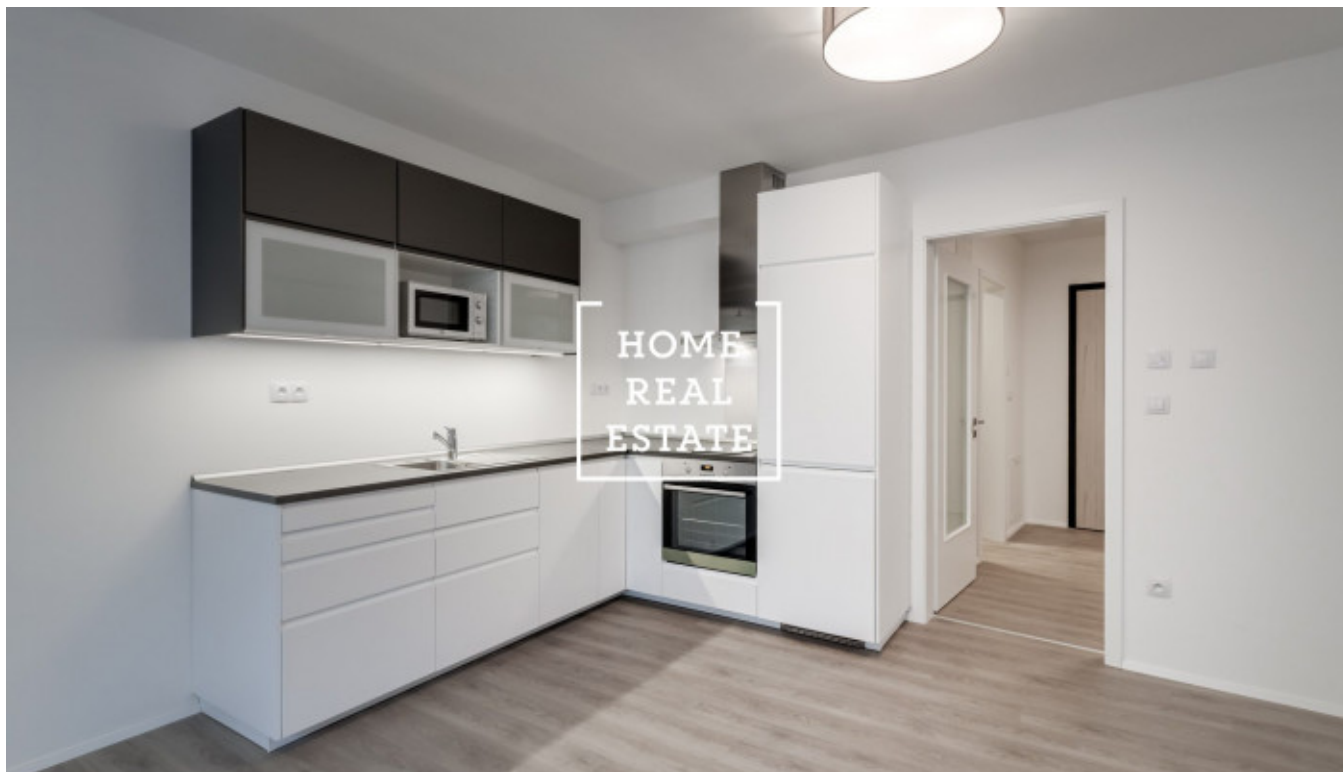

## Pronájem bytu 1+kk, 46 m<sup>2</sup> - Pod Barvířkou, Praha 5

«Home Real Estate» nabízí k pronájmu byt 1+kk o velikosti 45,9 m<sup>2</sup> , který se nachází v rezidenci Mélange v žádané městské části Praha 5 - Smíchov.

Úplně nový, částečně zařízený byt je orientován na jih do vnitrobloku, což zaručuje naprosto klidné bydlení. Bytová jednotka se nachází v 4. nadzemním patře novostavby s výtahem. Dispozici bytu tvoří prostorný obývací pokoj s kuchyňským koutem (29,6 m<sup>2</sup>), předsíň (9,6 m<sup>2</sup>) s velkou vestavěnou skříní a koupelna s toaletou (4,8 m<sup>2</sup>).

Rezidence Mélange se nachází v jižní části Smíchova na kopci mezi Pavím vrchem a Dívčími Hrady, pouhých 40 metrů nad hladinou Vltavy. Tento byt má ideální umístění nedaleko Anděla, zároveň díky situování do vnitrobloku zaručuje naprostý klid a soukromí. Dům je situován téměř v centru města, nabízí výbornou dopravní dostupnost, velice moderní design, standardy bytu jsou na vysoké úrovni.