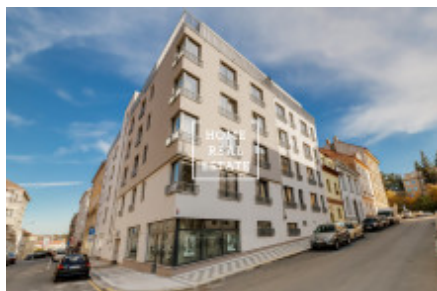

HOME
REAL
ESTATE

Pronájem bytu 1+kk, 46 m² - Pod Barvířkou, Praha 5

ID
Nabídka
Skupina
Lokalita
Vlastnictví
Užitná plocha
Město
Okres
Městská část

[31689](#)
Pronájem
1+kk
Pod Barvířkou 2259/14, 150 00
Praha 5-Smíchov, Česko
Osobní
46 m²
[Praha](#)
[Praha 5](#)
[Smíchov](#)