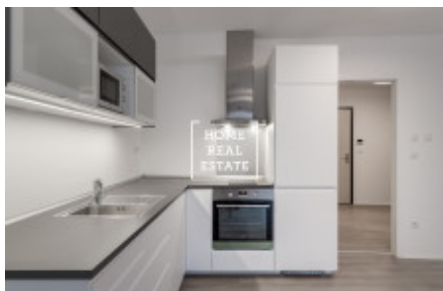

HOME
REAL
ESTATE

Pronájem bytu 1+kk, 46 m² - Pod Barvířkou, Praha 5