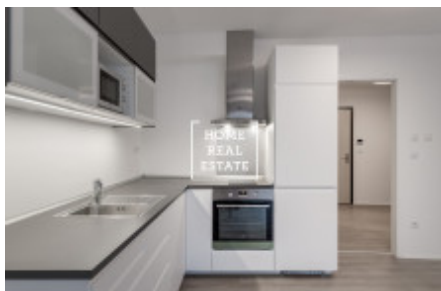

HOME
REAL
ESTATE

Pronájem bytu 1+kk, 46 m² - Pod Barvířkou, Praha 5