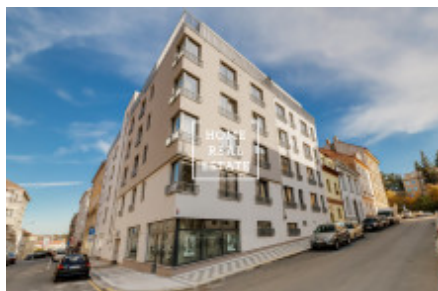

HOME
REAL
ESTATE

Pronájem bytu 1+kk, 46 m² - Pod Barvířkou, Praha 5

«Home Real Estate» nabízí k pronájmu byt 1+kk o velikosti 45,9 m², který se nachází v rezidenci Mélange v žádané městské části Praha 5 - Smíchov.

Úplně nový, částečně zařízený byt je orientován na jih do vnitrobloku, což zaručuje naprosto klidné bydlení. Bytová jednotka se nachází v 4. nadzemním patře novostavby s výtahem. Dispozici bytu tvoří prostorný obývací pokoj s kuchyňským koutem (29,6 m²), předsíň (9,6 m²) s velkou vestavěnou skříní a koupelna s toaletou (4,8 m²).

Rezidence Mélange se nachází v jižní části Smíchova na kopci mezi Pavím vrchem a Dívčími Hrady, pouhých 40 metrů nad hladinou Vltavy. Tento byt má ideální umístění nedaleko Anděla, zároveň díky situování do vnitrobloku zaručuje naprostý klid a soukromí. Dům je situován téměř v centru města, nabízí výbornou dopravní dostupnost, velice moderní design, standardy bytu jsou na vysoké úrovni.

V okolí najdete řadu možností ke kulturnímu vyžití, například kulturní centrum Meet factory v ulici Ke sklárně, která je vzdálena jen 25 minut tramvají. Ke kinu Cinema City v OC Nový Smíchov je to 7 minut jízdy tramvají. Obchodní centrum umožňuje nákupy veškerého sortimentu zboží od potravin až po luxusní elektroniku. Nechybí zde ani možnost odpočinku v přírodě. Navštívit můžete park Santoška, který se rozkládá deset minut chůze od rezidence nebo Dívčí hrady, které jsou 6 minut jízdy autobusem. Sportovat můžete například v bazénu SK Motorlet, který najdete v Radlické ulici (4 minuty tramvají). Nejbližší mateřská a základní škola se nachází taktéž v Radlické ulici. Poliklinika Medfin je vzdálená 14 minut jízdy tramvají do Kartouzské ulice.