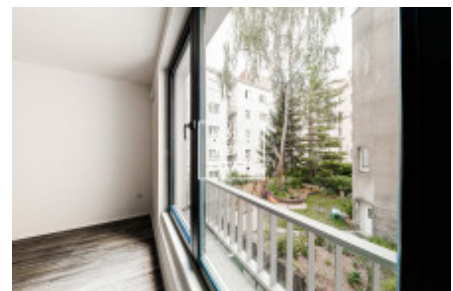

HOME
REAL
ESTATE

Pronájem bytu 1+kk, 46 m² - Pod Barvířkou, Praha 5

ID
Nabídka
Skupina
Lokalita
Vlastnictví
Užitná plocha
Město
Okres
Městská část

[31689](#)
Pronájem
1+kk
Pod Barvířkou 2259/14, 150 00
Praha 5-Smíchov, Česko
Osobní
46 m²
[Praha](#)
[Praha 5](#)
[Smíchov](#)