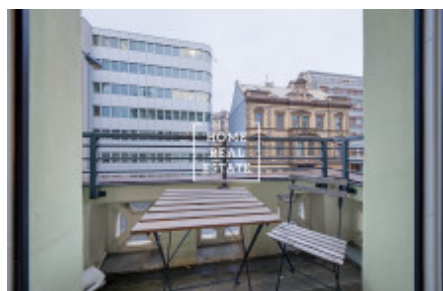

## Pronájem bytu atypický, 70 m<sup>2</sup> - Světova, Praha 8

ID	<a href="#">31687</a>
Nabídka	Pronájem
Skupina	Atypický
Zařízený	Zařízeno
Lokalita	Světova 1, Praha 8-Palmovka, Česko
Vlastnictví	Osobní
Užitná plocha	70 m <sup>2</sup>
Město	<a href="#">Praha</a>
Okres	<a href="#">Praha 8</a>
Městská část	<a href="#">Libeň</a>