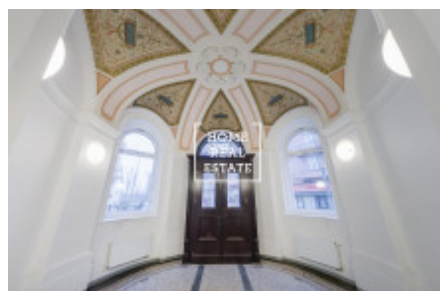

Pronájem bytu atypický, 70 m2 - Světova, Praha 8

Společnost «Home Real Estate» exkluzivně nabízí k pronájmu apartmán 2+KK o velikosti 70 m² + 2 m² balkon, který se nachází v klidné, ale zároveň rozvinuté lokalitě Praha 8 - Palmovka.

Kompletně zařízený designový apartmán s důrazem na detaily se nachází v 2. patře činžovního domu. Dispozici bytu tvoří velký pokoj s kuchyňskou zónou (oddělená kuchyň se spíží) a gaučem, v druhé části bytu je ložnice s dvoulůžkovou postelí, skříní a vstupem na balkon, koupelna s vanou a toaletou.

Kuchyň je kompletně zařízená všemi potřebnými elektrospotřebiči a základním nádobím.

V okolí najdete veškerou potřebnou občanskou vybavenost : supermarkety Billa a Albert, pošta, restaurace, kavárny, mateřské i základní školy a několik variant kulturního vyžití . Možnosti aktivního odpočinku nabízí park "Thomayerovy sady", Libeňský zámek, a sportovní hala "Fitness World under Palmovka".