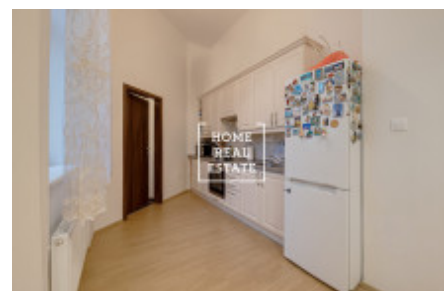

Pronájem bytu atypický, 70 m2 - Světova, Praha 8