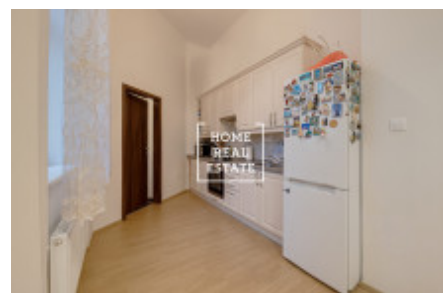

HOME
REAL
ESTATE

Pronájem bytu atypický, 70 m² - Světova, Praha 8