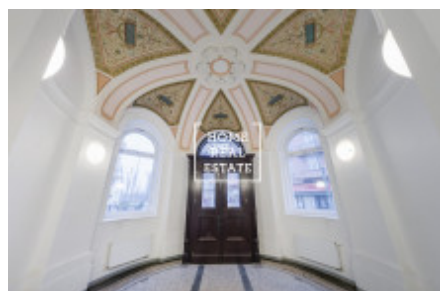

## Pronájem bytu atypický, 70 m<sup>2</sup> - Světova, Praha 8

ID	<a href="#">31687</a>
Nabídka	Pronájem
Skupina	Atypický
Zařízený	Zařízeno
Lokalita	Světova 1, Praha 8-Palmovka, Česko
Vlastnictví	Osobní
Užitná plocha	70 m <sup>2</sup>
Město	<a href="#">Praha</a>
Okres	<a href="#">Praha 8</a>
Městská část	<a href="#">Libeň</a>