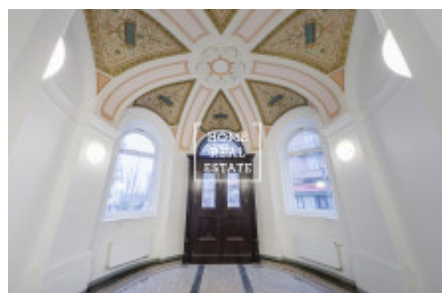

HOME
REAL
ESTATE

Pronájem bytu atypický, 70 m² - Světova, Praha 8

Společnost «Home Real Estate» exkluzivně nabízí k pronájmu apartmán 2+KK o velikosti 70 m² + 2 m² balkon, který se nachází v klidné, ale zároveň rozvinuté lokalitě Praha 8 - Palmovka.

Kompletně zařízený designový apartmán s důrazem na detaily se nachází v 2. patře činžovního domu. Dispozici bytu tvoří velký pokoj s kuchyňskou zónou (oddělená kuchyň se spíží) a gaučem, v druhé části bytu je ložnice s dvoulůžkovou postelí, skříní a vstupem na balkon, koupelna s vanou a toaletou.

Kuchyň je kompletně zařízená všemi potřebnými elektrospotřebiči a základním nádobím.

V okolí najdete veškerou potřebnou občanskou vybavenost : supermarkety Billa a Albert, pošta, restaurace, kavárny, mateřské i základní školy a několik variant kulturního vyžití . Možnosti aktivního odpočinku nabízí park "Thomayerovy sady", Libeňský zámek, a sportovní hala "Fitness World under Palmovka".