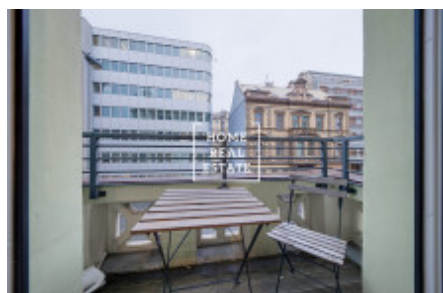

HOME
REAL
ESTATE

Pronájem bytu atypický, 70 m² - Světova, Praha 8