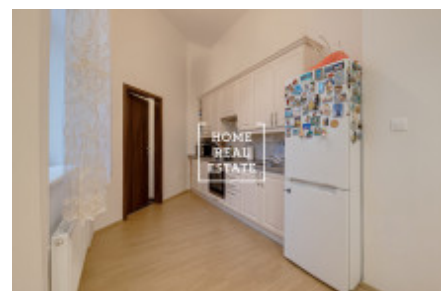

## Pronájem bytu atypický, 70 m<sup>2</sup> - Světova, Praha 8

ID	<a href="#">31687</a>
Nabídka	Pronájem
Skupina	Atypický
Zařízený	Zařízeno
Lokalita	Světova 1, Praha 8-Palmovka, Česko
Vlastnictví	Osobní
Užitná plocha	70 m <sup>2</sup>
Město	<a href="#">Praha</a>
Okres	<a href="#">Praha 8</a>
Městská část	<a href="#">Libeň</a>