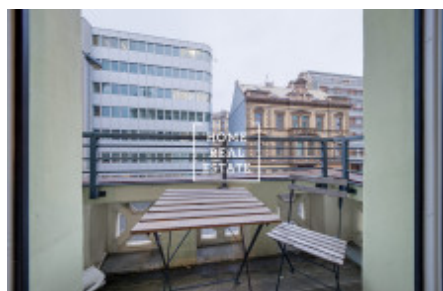

Pronájem bytu atypický, 70 m2 - Světova, Praha 8