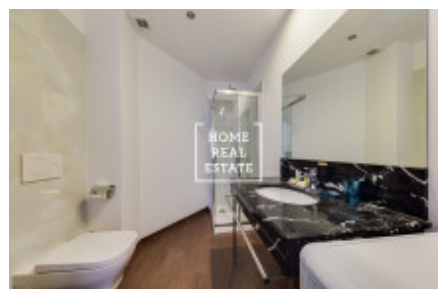

HOME
REAL
ESTATE

Pronájem bytu 2+kk, 65 m²

ID
Nabídka
Skupina
Zařízený
Vlastnictví
Užitná plocha
Město

[31677](#)
Pronájem
2+kk
Zařízeno
Osobní
65 m²
[Praha](#)