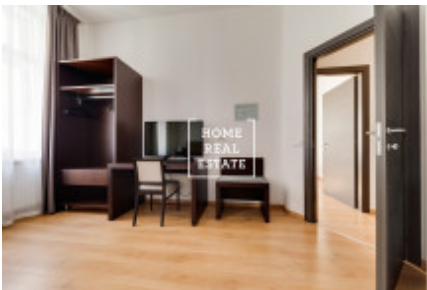

HOME
REAL
ESTATE

Pronájem bytu 2+kk, 65 m²