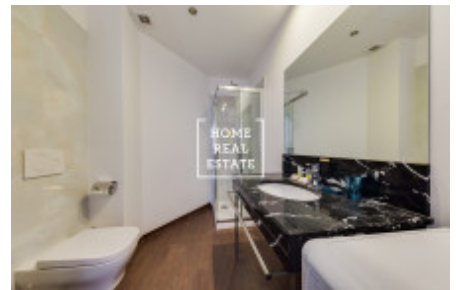

HOME
REAL
ESTATE

Pronájem bytu 2+kk, 65 m²