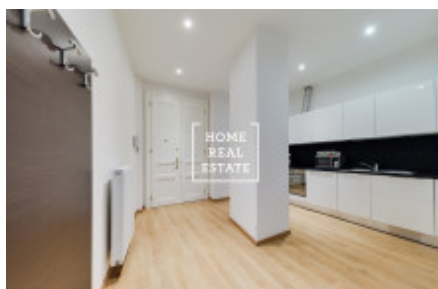

HOME
REAL
ESTATE

Pronájem bytu 2+kk, 65 m²

ID
Nabídka
Skupina
Zařízený
Vlastnictví
Užitná plocha
Město

[31677](#)
Pronájem
2+kk
Zařízeno
Osobní
65 m²
[Praha](#)