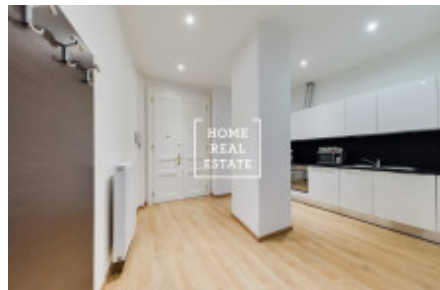

HOME
REAL
ESTATE

Pronájem bytu 2+kk, 65 m²