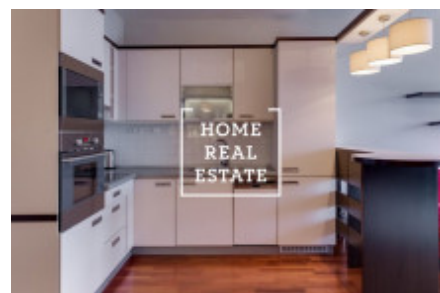

HOME
REAL
ESTATE

Pronájem bytu 2+kk, 86 m² - Ke Karlovu, Praha 1

«Home Real Estate» exkluzivně nabízí k pronájmu luxusní bytovou jednotku 2+kk o velikosti 86 m² s terasou která má krásný vzhled na Vyšehrad, v populární lokalitě na Praze 2- Nové Město.

Kompletně zařízený stylový byt se nachází v 5. nadzemním podlaží novostavby atraktivního projektu. Pro vaše pohodlí, je apartmán zařízen moderním nábytkem vyrobeným na míru, dále je zařízen pohodlnou sedací soupravou a křesly. Obývací pokoj je opticky rozdělen na jednotlivé zóny: jídelnu, kuchyňský kout a obývací část. Přímý vstup na balkon se sezením a malebným výhledem na Vyšehrad je další předností tohoto apartmánu. Dominantou obývacího pokoje je lihový krb, který dodává apartmánu příjemnou atmosféru. Pro milovníky vína je zde připravena vinotéka. Kuchyňská linka v barvě vanilky je od obývacího pokoje oddělena barovým pultem s LED osvětlením. Součástí linky jsou moderní a kvalitní spotřebiče. K dispozici je vám elektrická trouba, mikrovlnná trouba, varná deska s digestoří, lednice a myčka nádobí. Útulná ložnice je zařízena kvalitní dřevěnou postelí s komfortními anatomickými matracemi, praktickými nočními stolky a zatemňovacími blackout závěsy. Koupelna se sprchovým koutem, umyvadlem a WC. K dispozici je zde rovněž pračka se sušičkou. Všude jsou položeny kvalitní podlahy s příjemným podlahovým topením. Připojení k internetu je k dispozici, dům je vybaven výtahem.