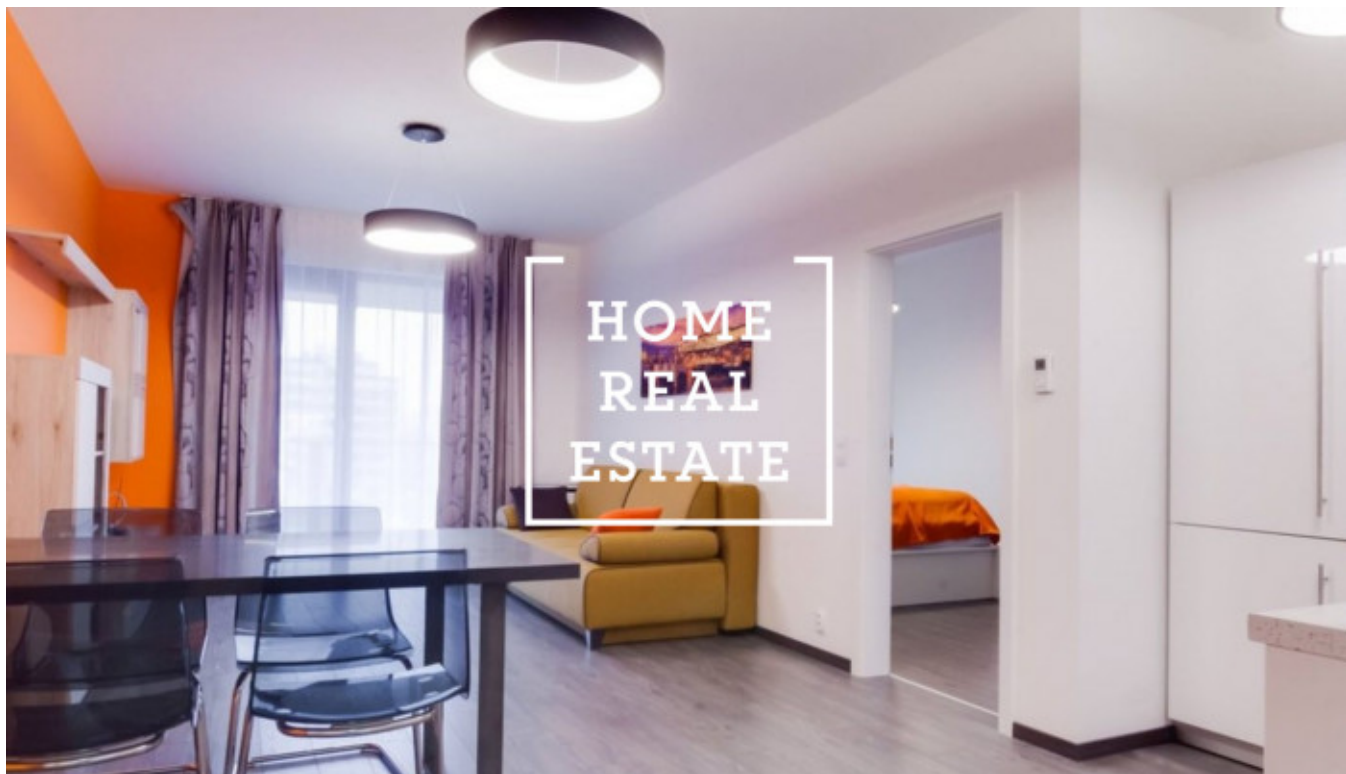

HOME
REAL
ESTATE

Pronájem bytu atypický, 56 m² - Rohanské nábřeží, Praha 8