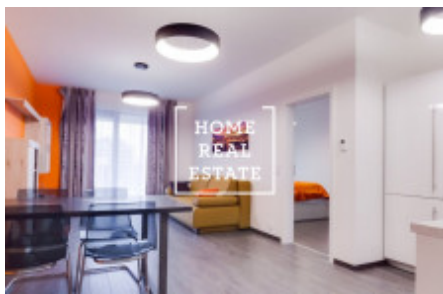

HOME
REAL
ESTATE

Pronájem bytu atypický, 56 m² - Rohanské nábřeží, Praha 8

ID	31661
Nabídka	Pronájem
Skupina	Atypický
Zařízený	Zařízeno
Lokalita	Rohanské nábř. 642/35, 186 00 Karlín, Česko
Vlastnictví	Osobní
Užitná plocha	56 m ²
Město	Praha
Okres	Praha 8
Městská část	Karlín