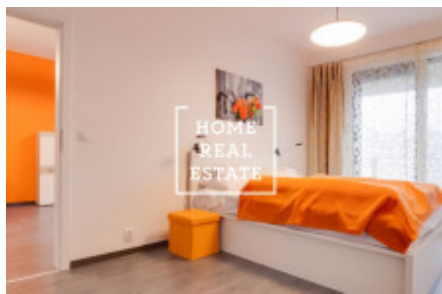

HOME
REAL
ESTATE

Pronájem bytu atypický, 56 m² - Rohanské nábřeží, Praha 8

ID	31661
Nabídka	Pronájem
Skupina	Atypický
Zařízený	Zařízeno
Lokalita	Rohanské nábř. 642/35, 186 00 Karlín, Česko
Vlastnictví	Osobní
Užitná plocha	56 m ²
Město	Praha
Okres	Praha 8
Městská část	Karlín