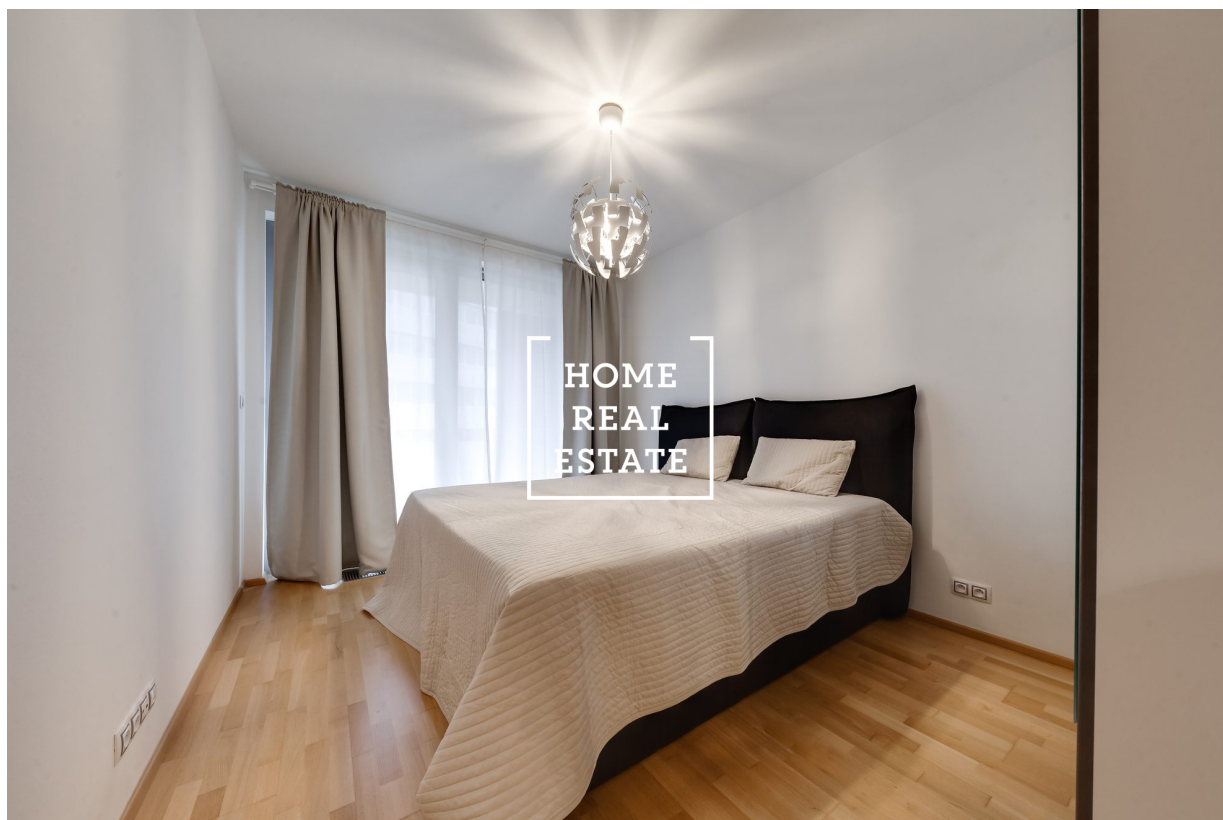

Pronájem bytu atypický, 90 m2 - Nekvasilova, Praha 8

Společnost "Home Real Estate" nabízí k pronájmu byt 3 + kk o velikosti 90 m² v městské části Praha 8 - Karlín.

Prostorný a stylový byt se nachází v druhém patře novostavby v městské části Praha 8 - Karlín. Dispozici bytu tvoří velký obývací pokoj s kuchyňským koutem, 2 ložnice, koupelna, samostatné WC, technická místnost s prackou a sušičkou a prostorná chodba. Součástí bytu a jeho další bezpochybnou výhodou je velká terasa.

Samozřejmostí jsou kvalitní podlahy a dlažby v celém bytě. Kuchyňská linka je plně vybavená všemi potřebnými elektrospotřebiči (lednice, sklo-keramický sporák, trouba a mikrovlnka). V ložnici je dvoulůžková postel s dvěma stolky a skříň. Koupelna je vybavena umyvadlem a vanou. V chodbě je vestavná skříň.