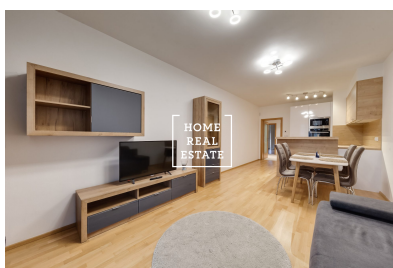

Pronájem bytu atypický, 90 m2 - Nekvasilova, Praha 8

Společnost "Home Real Estate" nabízí k pronájmu byt 3 + kk o velikosti 90 m² v městské části Praha 8 - Karlín.

Prostorný a stylový byt se nachází v druhém patře novostavby v městské části Praha 8 - Karlín. Dispozici bytu tvoří velký obývací pokoj s kuchyňským koutem, 2 ložnice, koupelna, samostatné WC, technická místnost s prackou a sušičkou a prostorná chodba. Součástí bytu a jeho další bezpochybnou výhodou je velká terasa.

Samozřejmostí jsou kvalitní podlahy a dlažby v celém bytě. Kuchyňská linka je plně vybavená všemi potřebnými elektrospotřebiči (lednice, sklo-keramický sporák, trouba a mikrovlnka). V ložnici je dvoulůžková postel s dvěma stolky a skříň. Koupelna je vybavena umyvadlem a vanou. V chodbě je vestavná skříň.