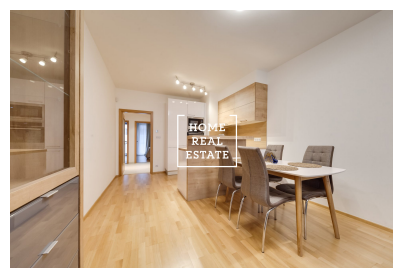

Pronájem bytu atypický, 90 m2 - Nekvasilova, Praha 8

Společnost "Home Real Estate" nabízí k pronájmu byt 3 + kk o velikosti 90 m² v městské části Praha 8 - Karlín.

Prostorný a stylový byt se nachází v druhém patře novostavby v městské části Praha 8 - Karlín. Dispozici bytu tvoří velký obývací pokoj s kuchyňským koutem, 2 ložnice, koupelna, samostatné WC, technická místnost s prackou a sušičkou a prostorná chodba. Součástí bytu a jeho další bezpochybnou výhodou je velká terasa.

Samozřejmostí jsou kvalitní podlahy a dlažby v celém bytě. Kuchyňská linka je plně vybavená všemi potřebnými elektrospotřebiči (lednice, sklo-keramický sporák, trouba a mikrovlnka). V ložnici je dvoulůžková postel s dvěma stolky a skříň. Koupelna je vybavena umyvadlem a vanou. V chodbě je vestavná skříň.