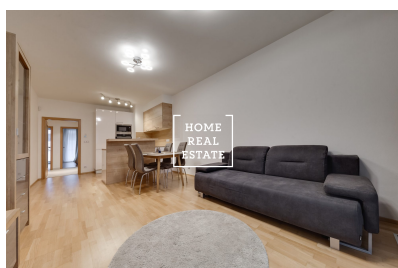

Pronájem bytu atypický, 90 m2 - Nekvasilova, Praha 8

Společnost "Home Real Estate" nabízí k pronájmu byt 3 + kk o velikosti 90 m² v městské části Praha 8 - Karlín.

Prostorný a stylový byt se nachází v druhém patře novostavby v městské části Praha 8 - Karlín. Dispozici bytu tvoří velký obývací pokoj s kuchyňským koutem, 2 ložnice, koupelna, samostatné WC, technická místnost s prackou a sušičkou a prostorná chodba. Součástí bytu a jeho další bezpochybnou výhodou je velká terasa.

Samozřejmostí jsou kvalitní podlahy a dlažby v celém bytě. Kuchyňská linka je plně vybavená všemi potřebnými elektrospotřebiči (lednice, sklo-keramický sporák, trouba a mikrovlnka). V ložnici je dvoulůžková postel s dvěma stolky a skříň. Koupelna je vybavena umyvadlem a vanou. V chodbě je vestavná skříň.