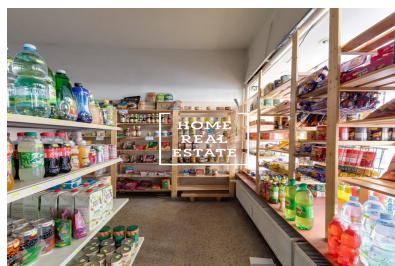

HOME
REAL
ESTATE

Pronájem komerční ostatní, 98 m² - Jičínská, Praha 1