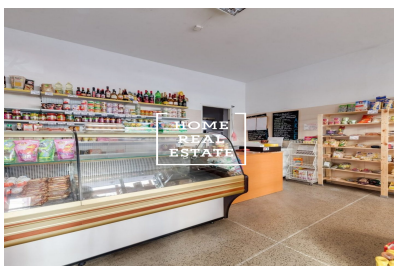

HOME
REAL
ESTATE

Pronájem komerční ostatní, 98 m² - Jičínská, Praha 1