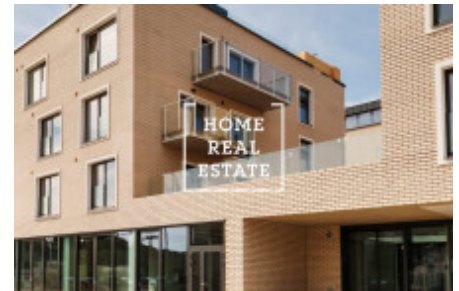

# Pronájem komerční ostatní, 284 m2 - Kobrova, Praha 5

Společnost "Home Real Estate" nabízí k prodeji restauraci o velikosti 366 m<sup>2</sup> s vlastní terasou o výměře 81 m<sup>2</sup>, která se nachází v klidném a zároveň aktivním centru městské části Prahy 5 Nový Smíchov.

Restaurace se nachází v přízemí moderního prémiového projektu Vitality Residence a má přímý vchod z ulice. Součástí prostor je restaurace, kuchyň, zázemí kuchyně, sklad, sklad nápojů, kancelář, šatna, wc/sprcha. Prostor je nabízen ve stavu shell & core a může být dokončen dle požadavků klienta ( již jsou připraveny schváleny gastro projekt).

Vitality Residence je architektonicky zasazena mezi moderní Rezidencí Sacre Coeur<sup>2</sup> a parkem stejného jména v jižním svahu v oblíbené rezidenční čtvrti pod Petřínem. Elegantní architektura, inspirována nejnovějšími trendy rezidenčního bydlení za použití moderních technologií splňuje požadavky bydlení pro náročné klienty. Promyšlený interiérový design v sobě snoubí příjemné a nadčasové bydlení, poskytuje nádherné výhledy, maximální soukromí a bezpečí v klidném prostředí přímo u parku Sacre Coeur a zahrady Kinských v centru Prahy.