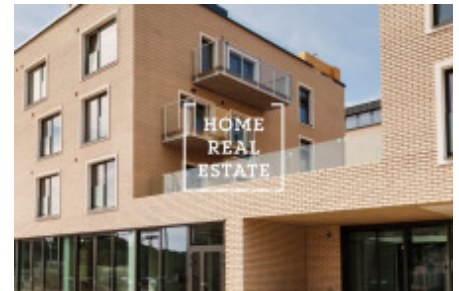

Pronájem komerční ostatní, 284 m2 - Kobrova, Praha 5

Společnost "Home Real Estate" nabízí k prodeji restauraci o velikosti 366 m² s vlastní terasou o výměře 81 m², která se nachází v klidném a zároveň aktivním centru městské části Prahy 5 Nový Smíchov.

Restaurace se nachází v přízemí moderního prémiového projektu Vitality Residence a má přímý vchod z ulice. Součástí prostor je restaurace, kuchyň, zázemí kuchyně, sklad, sklad nápojů, kancelář, šatna, wc/sprcha. Prostor je nabízen ve stavu shell & core a může být dokončen dle požadavků klienta (již jsou připraveny schváleny gastro projekt).

Vitality Residence je architektonicky zasazena mezi moderní Rezidencí Sacre Coeur² a parkem stejného jména v jižním svahu v oblíbené rezidenční čtvrti pod Petřínem. Elegantní architektura, inspirována nejnovějšími trendy rezidenčního bydlení za použití moderních technologií splňuje požadavky bydlení pro náročné klienty. Promyšlený interiérový design v sobě snoubí příjemné a nadčasové bydlení, poskytuje nádherné výhledy, maximální soukromí a bezpečí v klidném prostředí přímo u parku Sacre Coeur a zahrady Kinských v centru Prahy.