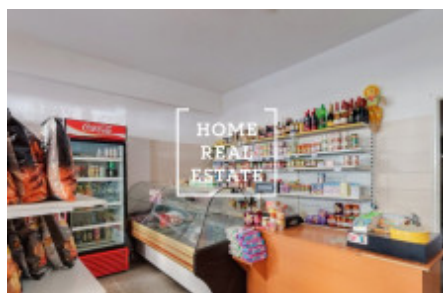

HOME
REAL
ESTATE

Pronájem komerční ostatní, 47 m² - Jičínská, Praha 1

Společnost " Home Real Estate" nabízí k pronajmu komerční prostor o velikosti 47 m2.
Výborná dopravní dostupnost : jsou v docházkově vzdálenosti, stanice metra a tramvají Flora.
V okolí veškerá občanská vybavenost: obchody, restaurací, hotely, banky, pošta, školy. Velmi populární a znama lokalita.
Nyní je prostor využíván jako prodejna potravin a lahůdek o velikosti 47m2, vstup z ulice , výloha, alarm, bezpečnostní rolety, kompletní vybavení prodejny včetně pokladny .
K využití ihned.
Cena: 27 000 + 4 000 Kč poplatky .