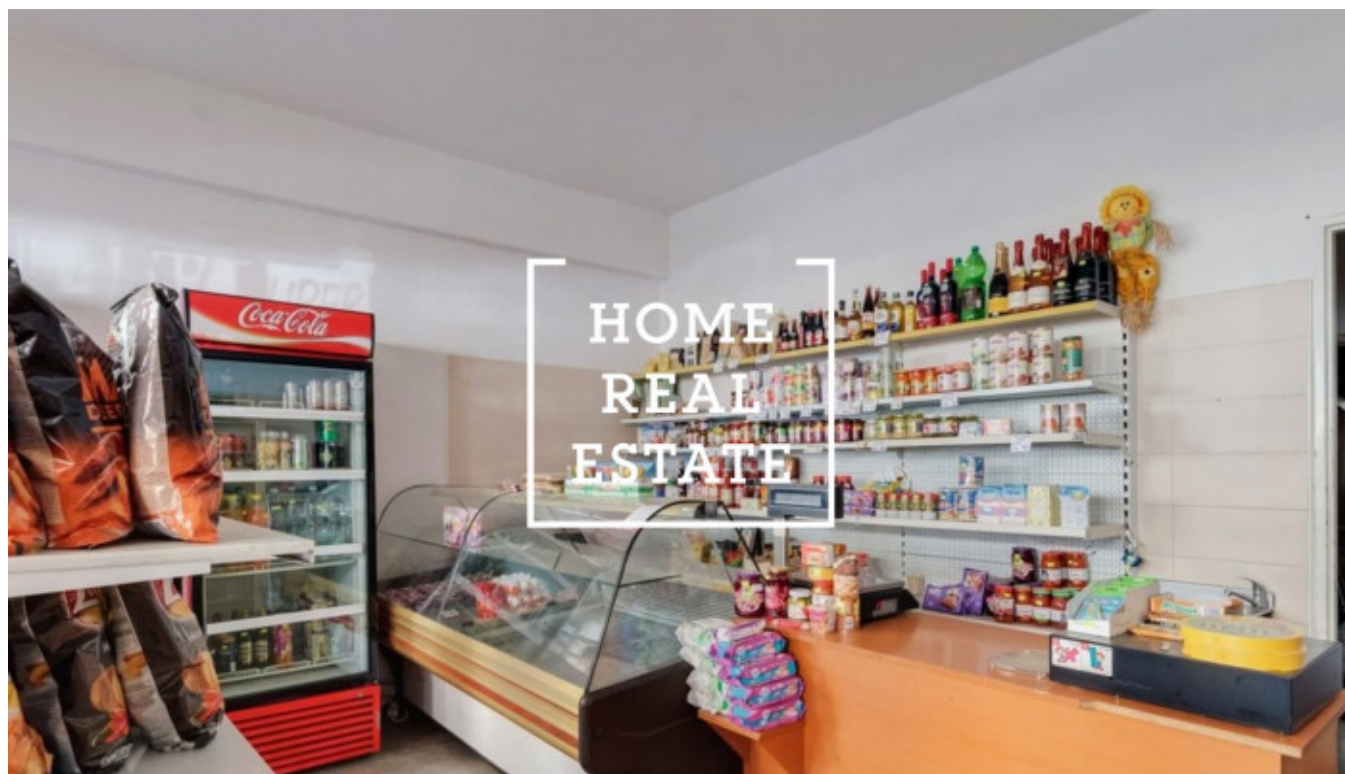

HOME
REAL
ESTATE

Pronájem komerční ostatní, 47 m² - Jičínská, Praha 1

Společnost " Home Real Estate" nabízí k pronajmu komerční prostor o velikosti 47 m2.
Výborná dopravní dostupnost : jsou v docházkově vzdálenosti, stanice metra a tramvají Flora.
V okolí veškerá občanská vybavenost: obchody, restaurací, hotely, banky, pošta, školy. Velmi populární a znama lokalita.
Nyní je prostor využíván jako prodejna potravin a lahůdek o velikosti 47m2, vstup z ulice , výloha, alarm, bezpečnostní rolety, kompletní vybavení prodejny včetně pokladny .
K využití ihned.
Cena: 27 000 + 4 000 Kč poplatky .