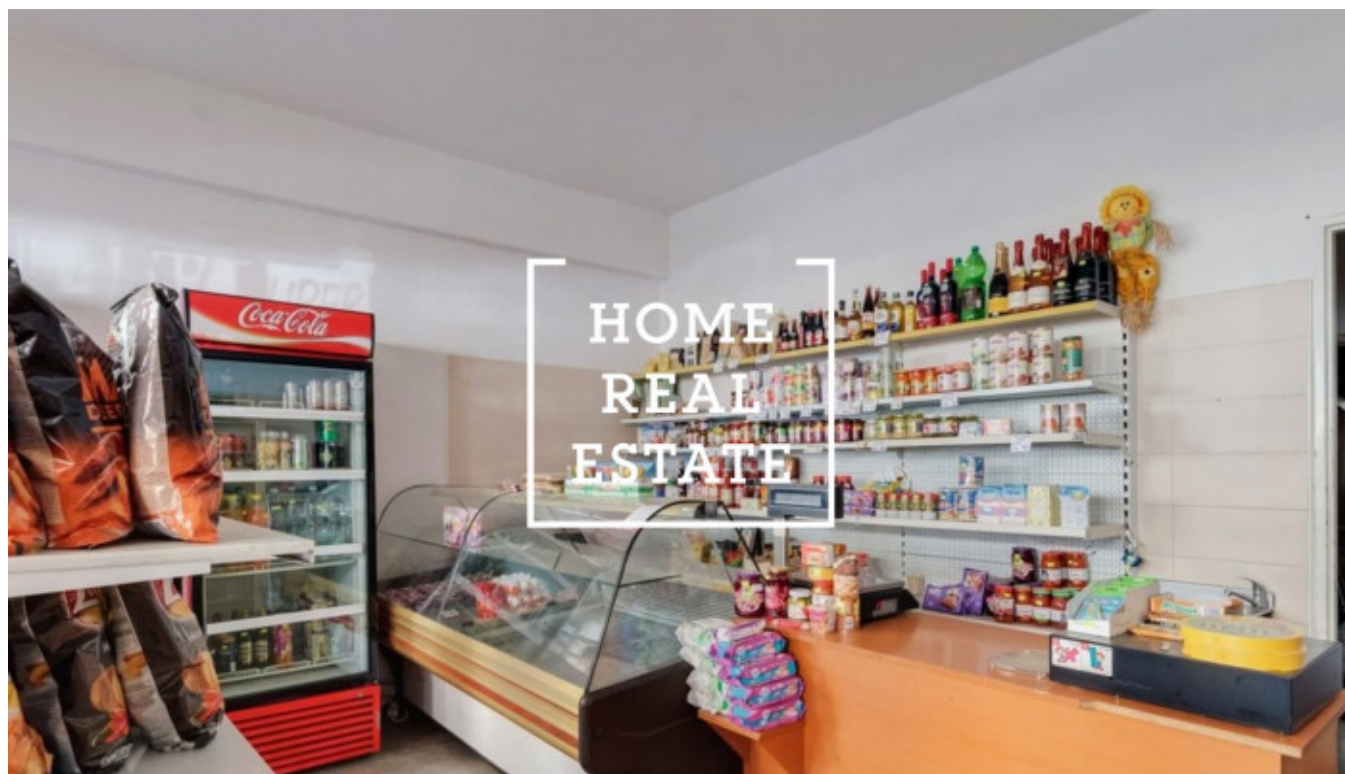

HOME
REAL
ESTATE

Pronájem komerční ostatní, 47 m² - Jičínská, Praha 1

Společnost " Home Real Estate" nabízí k pronajmu komerční prostor o velikosti 47 m2.
Výborná dopravní dostupnost : jsou v docházkově vzdálenosti, stanice metra a tramvají Flora.
V okolí veškerá občanská vybavenost: obchody, restaurací, hotely, banky, pošta, školy. Velmi populární a známa lokalita.
Nyní je prostor využíván jako prodejna potravin a lahůdek o velikosti 47m2, vstup z ulice , výloha, alarm, bezpečnostní rolety, kompletní vybavení prodejny včetně pokladny .
K využití ihned.
Cena: 27 000 + 4 000 Kč poplatky .