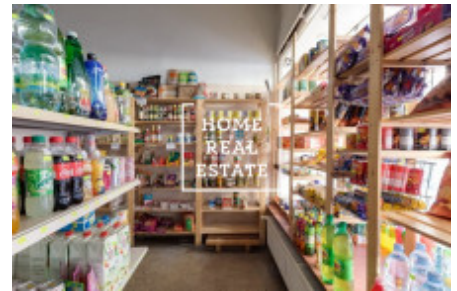

## Pronájem komerční ostatní, 47 m<sup>2</sup> - Jičínská, Praha 1

Společnost " Home Real Estate" nabízí k pronajmu komerční prostor o velikosti 47 m2.  
Výborná dopravní dostupnost : jsou v docházkově vzdálenosti, stanice metra a tramvají Flora.  
V okolí veškerá občanská vybavenost: obchody, restaurací, hotely, banky, pošta, školy. Velmi populární a znama lokalita.  
Nyní je prostor využíván jako prodejna potravin a lahůdek o velikosti 47m2, vstup z ulice , výloha, alarm, bezpečnostní rolety, kompletní vybavení prodejny včetně pokladny .  
K využití ihned.  
Cena: 27 000 + 4 000 Kč poplatky .