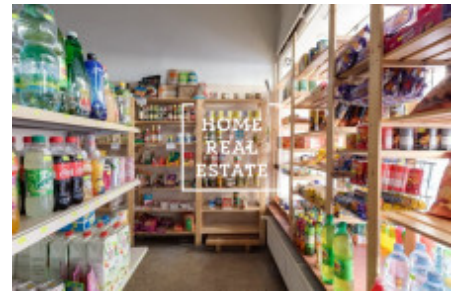

## Pronájem komerční ostatní, 47 m<sup>2</sup> - Jičínská, Praha 1

Společnost " Home Real Estate" nabízí k pronajmu komerční prostor o velikosti 47 m2.  
Výborná dopravní dostupnost : jsou v docházkově vzdálenosti, stanice metra a tramvají Flora.  
V okolí veškerá občanská vybavenost: obchody, restaurací, hotely, banky, pošta, školy. Velmi populární a znama lokalita.  
Nyní je prostor využíván jako prodejna potravin a lahůdek o velikosti 47m2, vstup z ulice , výloha, alarm, bezpečnostní rolety, kompletní vybavení prodejny včetně pokladny .  
K využití ihned.  
Cena: 27 000 + 4 000 Kč poplatky .