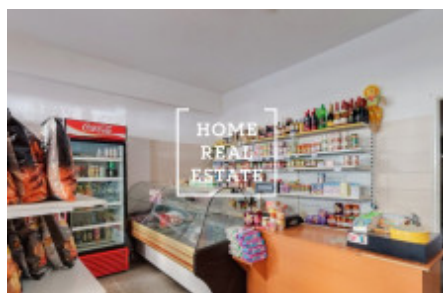

HOME
REAL
ESTATE

Pronájem komerční ostatní, 47 m² - Jičínská, Praha 1

Společnost " Home Real Estate" nabízí k pronajmu komerční prostor o velikosti 47 m2.
Výborná dopravní dostupnost : jsou v docházkově vzdálenosti, stanice metra a tramvají Flora.
V okolí veškerá občanská vybavenost: obchody, restaurací, hotely, banky, pošta, školy. Velmi populární a známa lokalita.
Nyní je prostor využíván jako prodejna potravin a lahůdek o velikosti 47m2, vstup z ulice , výloha, alarm, bezpečnostní rolety, kompletní vybavení prodejny včetně pokladny .
K využití ihned.
Cena: 27 000 + 4 000 Kč poplatky .