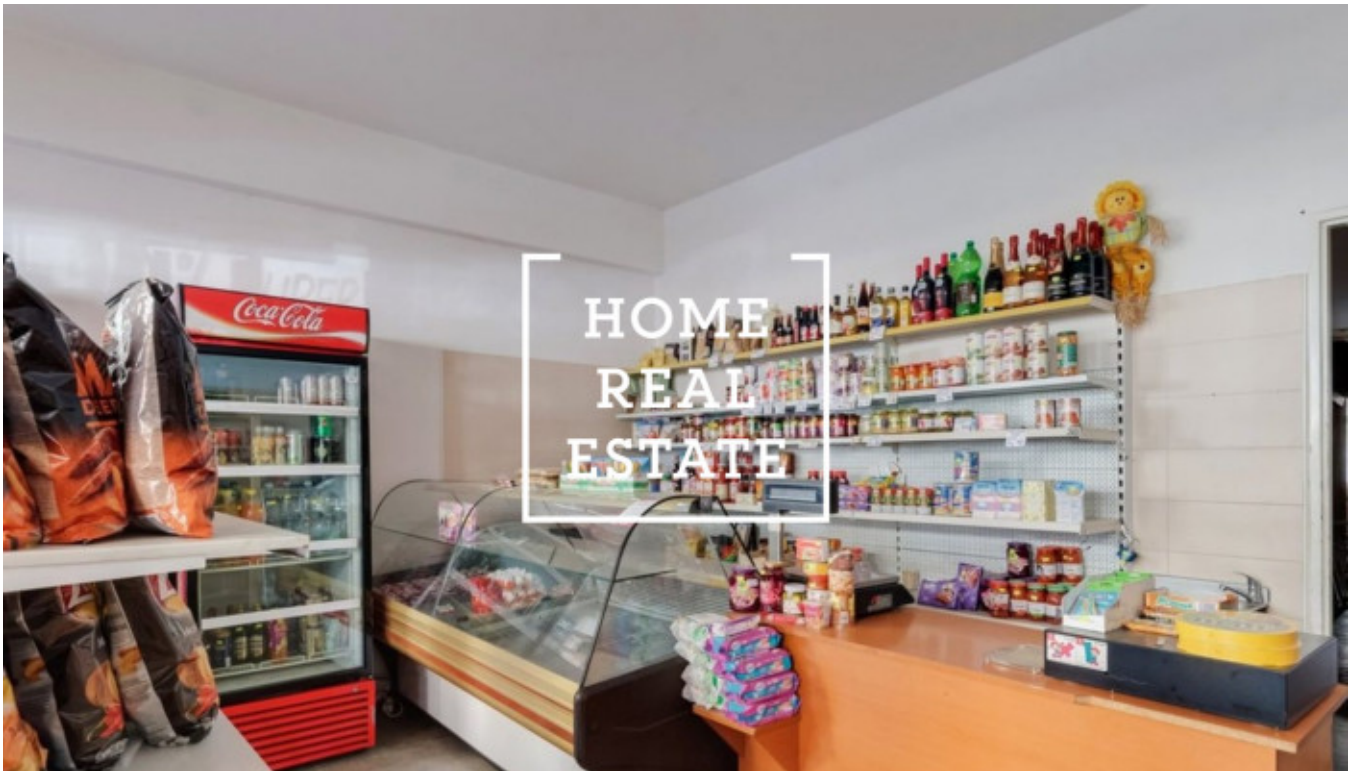

## Pronájem komerční ostatní, 47 m<sup>2</sup> - Jičínská, Praha 1

ID  
Nabídka  
Skupina  
Užitná plocha  
Město  
Okres  
Městská část

[31567](#)  
Pronájem  
Ostatní  
47 m<sup>2</sup>  
[Praha](#)  
[Praha 1](#)  
[Vinohrady](#)