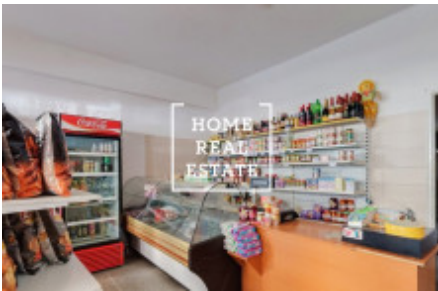

## Pronájem komerční ostatní, 47 m<sup>2</sup> - Jičínská, Praha 1

Společnost " Home Real Estate" nabízí k pronajmu komerční prostor o velikosti 47 m2.  
Výborná dopravní dostupnost : jsou v docházkově vzdálenosti, stanice metra a tramvají Flora.  
V okolí veškerá občanská vybavenost: obchody, restaurací, hotely, banky, pošta, školy. Velmi populární a znama lokalita.  
Nyní je prostor využíván jako prodejna potravin a lahůdek o velikosti 47m2, vstup z ulice , výloha, alarm, bezpečnostní rolety, kompletní vybavení prodejny včetně pokladny .  
K využití ihned.  
Cena: 27 000 + 4 000 Kč poplatky .