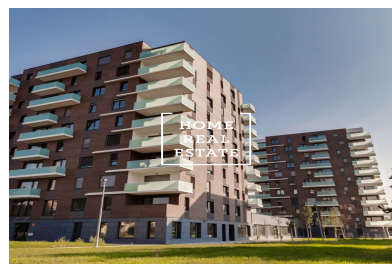

Pronájem komerční ostatní, 88 m2 - Nekvasilova, Praha 8

**HOME
REAL
ESTATE**

«Home Real Estate» nabízí k pronájmu obchodní prostor o velikosti 87.7 m², který se nachází v rychle rozvíjející lokalitě Praha - 8 Karlín.

Obchodní prostor se nachází v přízemí nového projektu Karlin Park. Projekt ze třetího čtvrtletí roku 2018 se nachází v perfektní lokalitě s velkým přítokem lidí. Nové kanceláře na Karlíně a samotný projekt o 149 bytech spolehlivě zaručí dostatek klientu pro budoucí podnik.

Skvělá dopravní dostupnost. Metro Invalidovna (B) 50 metrů od prostoru. Tramvajová zastávka je také v pěší dostupnosti.

Obchodní prostor má dobrou polohu, díky tomu, že je umístěn na rohu budovy a má čtyři samostatné vchody.