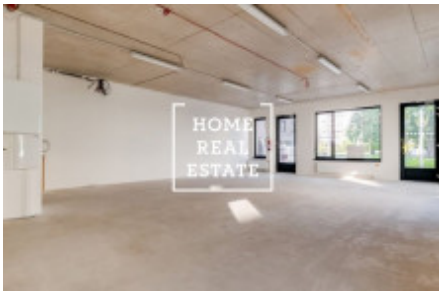

Pronájem komerční ostatní, 88 m² - Nekvasilova, Praha 8

«Home Real Estate» nabízí k pronájmu obchodní prostor o velikosti 87.7 m², který se nachází v rychle rozvíjející lokalitě Praha - 8 Karlín.

Obchodní prostor se nachází v přízemí nového projektu Karlin Park. Projekt ze třetího čtvrtletí roku 2018 se nachází v perfektní lokalitě s velkým přítokem lidí. Nové kanceláře na Karlíně a samotný projekt o 149 bytech spolehlivě zaručí dostatek klientu pro budoucí podnik.

Velká okna po celém prostoru umožňují umístění reklamy a další výhody.

Komerční prostor může sloužit pro firmy, kanceláře, obchod, internetové centrum, zdravotní středisko, dětské rekreační středisko, dětské studio, mateřskou školu, zákaznické centrum a podobně.