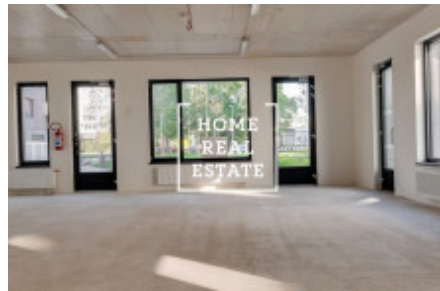

Pronájem komerční ostatní, 88 m² - Nekvasilova, Praha 8

«Home Real Estate» nabízí k pronájmu obchodní prostor o velikosti 87.7 m², který se nachází v rychle rozvíjející lokalitě Praha - 8 Karlín.

Obchodní prostor se nachází v přízemí nového projektu Karlin Park. Projekt ze třetího čtvrtletí roku 2018 se nachází v perfektní lokalitě s velkým přítokem lidí. Nové kanceláře na Karlíně a samotný projekt o 149 bytech spolehlivě zaručí dostatek klientu pro budoucí podnik.

Velké okna po celém prostoru umožňují umístění reklamy a další výhody.

Komerční prostor může sloužit pro firmy, kanceláře, obchod, internetové centrum, zdravotní středisko, dětské rekreační středisko, dětské studio, mateřskou školu, zákaznické centrum a podobně.