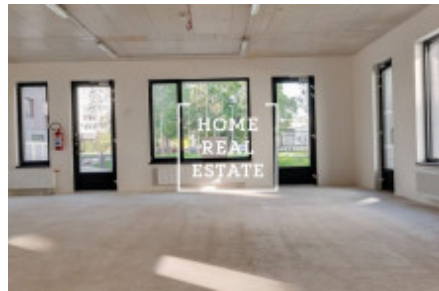

Pronájem komerční ostatní, 88 m² - Nekvasilova, Praha 8

«Home Real Estate» nabízí k pronájmu obchodní prostor o velikosti 87.7 m², který se nachází v rychle rozvíjející lokalitě Praha - 8 Karlín.

Obchodní prostor se nachází v přízemí nového projektu Karlin Park. Projekt ze třetího čtvrtletí roku 2018 se nachází v perfektní lokalitě s velkým přítokem lidí. Nové kanceláře na Karlíně a samotný projekt o 149 bytech spolehlivě zaručí dostatek klientu pro budoucí podnik.

Velká okna po celém prostoru umožňují umístění reklamy a další výhody.

Komerční prostor může sloužit pro firmy, kanceláře, obchod, internetové centrum, zdravotní středisko, dětské rekreační středisko, dětské studio, mateřskou školu, zákaznické centrum a podobně.