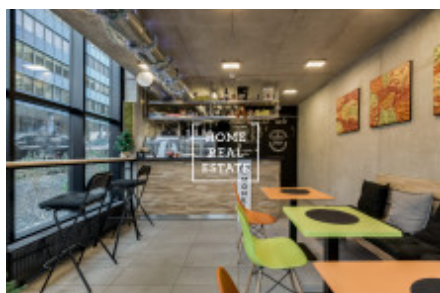

HOME
REAL
ESTATE

Pronájem komerční ostatní, 80 m² - Altajská, Praha 10

Společnost " Home Real Estate" nabízí k pronajmu designovou kavárnu o velikosti 80 m² v lukrativní lokalitě Prahy 10 - Vršovice, s velkou frekvencí potenciálních zákazníků. Kavárna má velice výhodné umístění. Nachází se ve velké rezidenci s 210 nadstandardními luxusními byty a zároveň je obklopená dalšími bytovými domy. Kavárna je kompletně vybavená kvalitním designovým nábytkem na míru a je zařízená profesionálními elektronickými spotřebiči. Výborná dopravní dostupnost : zastávka autobusu či tramvají se nachází jen pár metrů od kavárny. Měsíční nájemné činí 35 000 Kč + poplatky za služby Majitel nepožaduje odstupné Výborná investiční příležitost hotového podniku. Možnost okamžitého provozování. Pro více informací a možnost prohlídky kontaktujte makléře nebo vyplňte formulář níže.