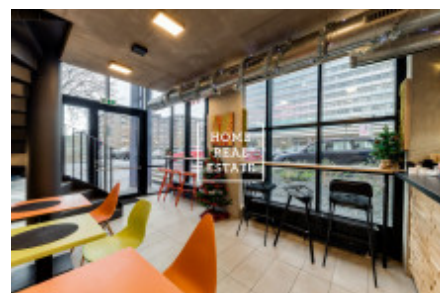

HOME
REAL
ESTATE

Pronájem komerční ostatní, 80 m² - Altajská, Praha 10

Společnost " Home Real Estate" nabízí k pronajmu designovou kavárnu o velikosti 80 m² v lukrativní lokalitě Prahy 10 - Vršovice, s velkou frekvencí potenciálních zákazníků. Kavárna má velice výhodné umístění. Nachází se ve velké rezidenci s 210 nadstandardními luxusními byty a zároveň je obklopená dalšími bytovými domy. Kavárna je kompletně vybavená kvalitním designovým nábytkem na míru a je zařízená profesionálními elektronickými spotřebiči. Výborná dopravní dostupnost : zastávka autobusu či tramvají se nachází jen pár metrů od kavárny. Měsíční nájemné činí 35 000 Kč + poplatky za služby Majitel nepožaduje odstupné Výborná investiční příležitost hotového podniku. Možnost okamžitého provozování. Pro více informací a možnost prohlídky kontaktujte makléře nebo vyplňte formulář níže.