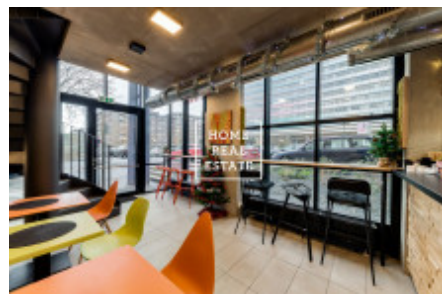

HOME
REAL
ESTATE

Pronájem komerční ostatní, 80 m² - Altajská, Praha 10

Společnost " Home Real Estate" nabízí k pronajmu designovou kavárnu o velikosti 80 m² v lukrativní lokalitě Prahy 10 - Vršovice, s velkou frekvencí potenciálních zákazníků. Kavárna má velice výhodné umístění. Nachází se ve velké rezidenci s 210 nadstandardními luxusními byty a zároveň je obklopená dalšími bytovými domy. Kavárna je kompletně vybavená kvalitním designovým nábytkem na míru a je zařízená profesionálními elektronickými spotřebiči. Výborná dopravní dostupnost : zastávka autobusu či tramvají se nachází jen pár metrů od kavárny. Měsíční nájemné činí 35 000 Kč + poplatky za služby Majitel nepožaduje odstupné Výborná investiční příležitost hotového podniku. Možnost okamžitého provozování. Pro více informací a možnost prohlídky kontaktujte makléře nebo vyplňte formulář níže.