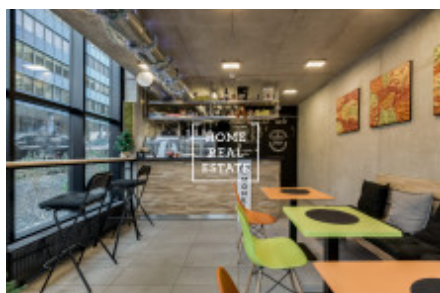

## Pronájem komerční ostatní, 80 m<sup>2</sup> - Altajská, Praha 10

Společnost " Home Real Estate" nabízí k pronajmu designovou kavárnu o velikosti 80 m2 v lukrativní lokalitě Prahy 10 - Vršovice, s velkou frekvencí potenciálních zákazníků. Kavárna má velice výhodné umístění. Nachází se ve velké rezidenci s 210 nadstandardními luxusními byty a zároveň je obklopená dalšími bytovými domy. Kavárna je kompletně vybavená kvalitním designovým nábytkem na míru a je zařízená profesionálními elektronickými spotřebiči. Výborná dopravní dostupnost : zastávka autobusu či tramvají se nachází jen pár metrů od kavárny. Měsíční nájemné činí 35 000 Kč + poplatky za služby Majitel nepožaduje odstupné Výborná investiční příležitost hotového podniku. Možnost okamžitého provozování. Pro více informací a možnost prohlídky kontaktujte makléře nebo vyplňte formulář níže.