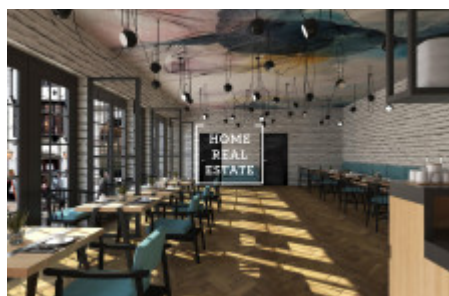

## Pronájem komerční ostatní, 350 m<sup>2</sup> - Smetanovo nábřeží, Praha 1

BEZ Odstupného Společnost " Home Real Estate" nabízí k pronájmu komerční prostor o velikosti 350 m2, který se nachází v srdci města v Praze 1 - Staré Město na nábřeží Vltavy. Máme široké portfolio neveřejných nabídek komerčních nemovitostí. Pro více nabídek restaurací, kaváren a hotelů k pronájmu a prodeji navštivte naši webovou stránku horeca.cz. Prostor je situován v přízemí budovy po rekonstrukci, má samostatný vchod z ulice a velké prosklené výlohy. Je po kompletní rekonstrukci a bude pronajat ve stavu shell&core, což umožňuje novému nájemci realizovat jakýkoli vlastní koncept. Prostor je zkolaudován jako kavárna a cukrárna (není povolení na teplou kuchyň). Použité fotografie jsou pouze ilustrační. Nájemné: 220 000 Kč bez DPH + náklady na provoz. Nájemní smlouva se podepisuje na 10 let s možností prodloužení. **V případě zájmu prosím o zaslání prezentace případně popisu vašeho konceptu na moji emailovou adresu.** Pro více informací a možnost prohlídky kontaktujte makléře nebo vyplňte formulář níže. Máme široké portfolio neveřejných nabídek komerčních nemovitostí. Pro více nabídek restaurací, kaváren a hotelů k pronájmu a prodeji navštivte naši webovou stránku horeca.cz.