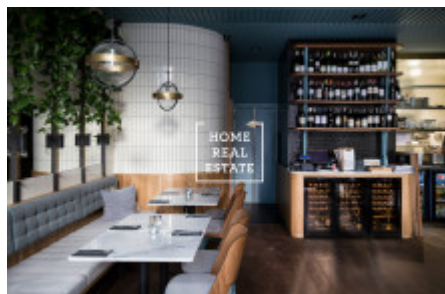

## Pronájem komerční ostatní, 230 m2 - Masarykovo nábřeží, Praha 1

Společnost "Home Real Estate" nabízí k pronájmu restauraci o velikosti 230 m<sup>2</sup>, která se nachází v srdci města v Praze 1 - Staré Město na nábřeží Vltavy.

Máme široké portfolio neveřejných nabídek komerčních nemovitostí. Pro více nabídek restaurací, kaváren a hotelů k pronájmu a prodeji navštivte naši webovou stránku [horeca.cz](http://horeca.cz).

Restaurace je situována v přízemí budovy po rekonstrukci, má samostatný vchod z ulice a velké prosklené výlohy. Prostory jsou po kompletní rekonstrukci včetně venkovní předzahrádky. Restaurace je vhodná pro denní i večerní provoz. Celková kapacita podniku je 55 míst k sezení uvnitř a 20 na zahrádce. Použité fotografie jsou pouze ilustrační. Nájemné: 100 000 Kč + náklady na provoz Vzhledem k vynaloženým investicím a vysokým tržbám díky absolutní výjimečnosti lokality s možností pronájmu na min. 7 let požaduje stávající nájemce odstupné ve výši 3,6 mil. Kč.