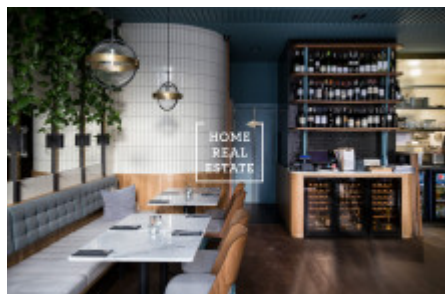

HOME
REAL
ESTATE

Pronájem komerční ostatní, 230 m2 - Masarykovo nábřeží, Praha 1

Společnost "Home Real Estate" nabízí k pronájmu restauraci o velikosti 230 m², která se nachází v srdci města v Praze 1 - Staré Město na nábřeží Vltavy.

Máme široké portfolio neveřejných nabídek komerčních nemovitostí. Pro více nabídek restaurací, kaváren a hotelů k pronájmu a prodeji navštivte naši webovou stránku horeca.cz.

Restaurace je situována v přízemí budovy po rekonstrukci, má samostatný vchod z ulice a velké prosklené výlohy. Prostory jsou po kompletní rekonstrukci včetně venkovní předzahrádky. Restaurace je vhodná pro denní i večerní provoz. Celková kapacita podniku je 55 míst k sezení uvnitř a 20 na zahrádce. Použité fotografie jsou pouze ilustrační. Nájemné: 100 000 Kč + náklady na provoz Vzhledem k vynaloženým investicím a vysokým tržbám díky absolutní výjimečnosti lokality s možností pronájmu na min. 7 let požaduje stávající nájemce odstupné ve výši 3,6 mil. Kč.