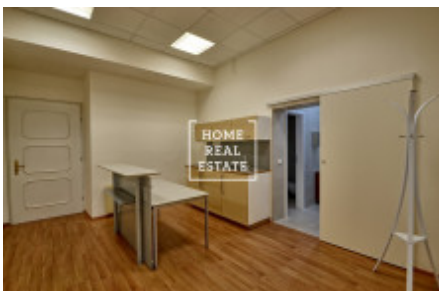

## Pronájem komerční ostatní, 109 m<sup>2</sup> - Krakovská, Praha 1

Společnost "Home Real Estate" nabízí k pronájmu kancelářské prostory o velikosti 109,3 m<sup>2</sup> v ulici Krakovská v městské části Praha 1 - Nové Město. Kanceláře jsou situovány v 2. nadzemním patře rekonstruované budovy. Jedná se o nově vymalované kancelářské prostory s podlahovými krytinami dle standardu pronajímatele se zrekonstruovaným sociálním zázemím. Jsou světlé, klimatizované a s orientací do vnitrobloku, což zajišťuje klidné a příjemné prostředí v centru Prahy. Samozřejmostí je 24 hodinová ostraha objektu. Výborná dopravní dostupnost: stanice metra a tramvajová zastávky Muzeum a Můstek jsou pouze v par minutách chůze od místa. K nastěhování od července 2019 Nájemné: 33.900,- Kč + DPH + 8.000,- Kč záloha za provozní náklady + 3.500,- Kč zálohy za topení + 1.100,- Kč za provoz klimatizace + záloha za elektřinu K dispozici je také pronájem parkovacích míst za 3.900,-/4500,-Kč měsíčně + DPH + 300,- Kč paušál za služby Pro více informací o nemovitosti nebo domluvení prohlídky prosím kontaktujte našeho makléře nebo vyplňte formulář níže, rádi Vám pomůžeme! Společnost "Home Real Estate" je více než 650 spokojených zákazníků od roku 2014.