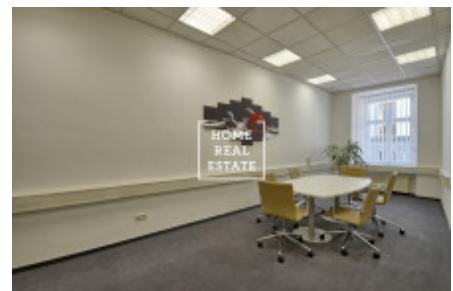

Pronájem komerční ostatní, 109 m² - Krakovská, Praha 1

Společnost "Home Real Estate" nabízí k pronájmu kancelářské prostory o velikosti 109,3 m² v ulici Krakovská v městské části Praha 1 - Nové Město. Kanceláře jsou situovány v 2. nadzemním patře rekonstruované budovy. Jedná se o nově vymalované kancelářské prostory s podlahovými krytinami dle standardu pronajímatele se zrekonstruovaným sociálním zázemím. Jsou světlé, klimatizované a s orientací do vnitrobloku, což zajišťuje klidné a příjemné prostředí v centru Prahy. Samozřejmostí je 24 hodinová ostraha objektu. Výborná dopravní dostupnost: stanice metra a tramvajová zastávky Muzeum a Můstek jsou pouze v par minutách chůze od místa. K nastěhování od července 2019 Nájemné: 33.900,- Kč + DPH + 8.000,- Kč záloha za provozní náklady + 3.500,- Kč zálohy za topení + 1.100,- Kč za provoz klimatizace + záloha za elektřinu K dispozici je také pronájem parkovacích míst za 3.900,-/4500,-Kč měsíčně + DPH + 300,- Kč paušál za služby Pro více informací o nemovitosti nebo domluvení prohlídky prosím kontaktujte našeho makléře nebo vyplňte formulář níže, rádi Vám pomůžeme! Společnost "Home Real Estate" je více než 650 spokojených zákazníků od roku 2014.

ID	31550	Nabídka	Pronájem
Skupina	Ostatní	Zařízený	Nezařízeno
Lokalita	Krakovská 7, Nové Město, Česko	Vlastnictví	Osobní
Užitná plocha	109 m ²	Město	Praha
Okres	Praha 1	Městská část	Nové Město
Stav	Realizováno		