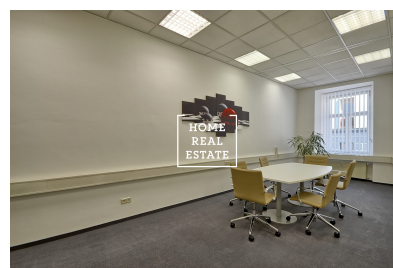

Pronájem komerční ostatní, 109 m² - Krakovská, Praha 1

**HOME
REAL
ESTATE**

Společnost "Home Real Estate" nabízí k pronájmu kancelářské prostory o velikosti 109,3 m² v ulici Krakovská v městské části Praha 1 - Nové Město. Kanceláře jsou situovány v 2. nadzemním patře rekonstruované budovy. Jedná se o nově vymalované kancelářské prostory s podlahovými krytinami dle standardu pronajímatele se zrekonstruovaným sociálním zázemím. Jsou světlé, klimatizované a s orientací do vnitrobloku, což zajišťuje klidné a příjemné prostředí v centru Prahy. Samozřejmostí je 24 hodinová ostraha objektu. Výborná dopravní dostupnost: stanice metra a tramvajová zastávky Muzeum a Můstek jsou pouze v par minutách chůze od místa. K nastěhování od července 2019 Nájemné: 33.900,- Kč + DPH + 8.000,- Kč záloha za provozní náklady + 3.500,- Kč zálohy za topení + 1.100,- Kč za provoz klimatizace + záloha za elektřinu K dispozici je také pronájem parkovacích míst za 3.900,-/4500,-Kč měsíčně + DPH + 300,- Kč paušál za služby Pro více informací o nemovitosti nebo domluvení prohlídky prosím kontaktujte našeho makléře nebo vyplňte formulář níže, rádi Vám pomůžeme! Společnost "Home Real Estate" je více než 650 spokojených zákazníků od roku 2014.