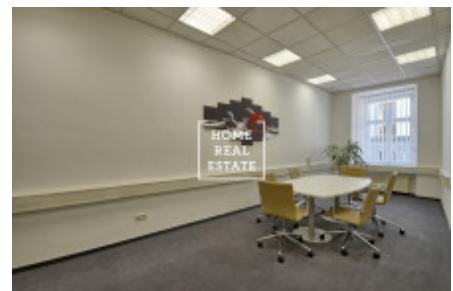

## Pronájem komerční ostatní, 109 m<sup>2</sup> - Krakovská, Praha 1

Společnost "Home Real Estate" nabízí k pronájmu kancelářské prostory o velikosti 109,3 m<sup>2</sup> v ulici Krakovská v městské části Praha 1 - Nové Město. Kanceláře jsou situovány v 2. nadzemním patře rekonstruované budovy. Jedná se o nově vymalované kancelářské prostory s podlahovými krytinami dle standardu pronajímatele se zrekonstruovaným sociálním zázemím. Jsou světlé, klimatizované a s orientací do vnitrobloku, což zajišťuje klidné a příjemné prostředí v centru Prahy. Samozřejmostí je 24 hodinová ostraha objektu. Výborná dopravní dostupnost: stanice metra a tramvajová zastávky Muzeum a Můstek jsou pouze v par minutách chůze od místa. K nastěhování od července 2019 Nájemné: 33.900,- Kč + DPH + 8.000,- Kč záloha za provozní náklady + 3.500,- Kč zálohy za topení + 1.100,- Kč za provoz klimatizace + záloha za elektřinu K dispozici je také pronájem parkovacích míst za 3.900,-/4500,-Kč měsíčně + DPH + 300,- Kč paušál za služby Pro více informací o nemovitosti nebo domluvení prohlídky prosím kontaktujte našeho makléře nebo vyplňte formulář níže, rádi Vám pomůžeme! Společnost "Home Real Estate" je více než 650 spokojených zákazníků od roku 2014.

ID	<a href="#">31550</a>	Nabídka	Pronájem
Skupina	Ostatní	Zařízený	Nezařízeno
Lokalita	Krakovská 7, Nové Město, Česko	Vlastnictví	Osobní
Užitná plocha	109 m <sup>2</sup>	Město	<a href="#">Praha</a>
Okres	<a href="#">Praha 1</a>	Městská část	<a href="#">Nové Město</a>
Stav	Realizováno		