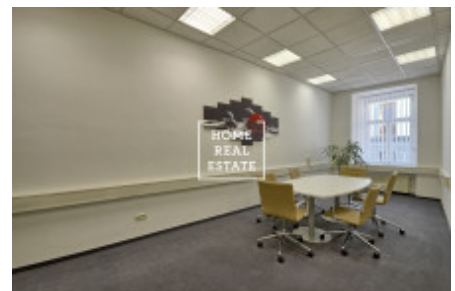

## Pronájem komerční ostatní, 109 m<sup>2</sup> - Krakovská, Praha 1

Společnost "Home Real Estate" nabízí k pronájmu kancelářské prostory o velikosti 109,3 m<sup>2</sup> v ulici Krakovská v městské části Praha 1 - Nové Město. Kanceláře jsou situovány v 2. nadzemním patře rekonstruované budovy. Jedná se o nově vymalované kancelářské prostory s podlahovými krytinami dle standardu pronajímatele se zrekonstruovaným sociálním zázemím. Jsou světlé, klimatizované a s orientací do vnitrobloku, což zajišťuje klidné a příjemné prostředí v centru Prahy. Samozřejmostí je 24 hodinová ostraha objektu. Výborná dopravní dostupnost: stanice metra a tramvajová zastávky Muzeum a Můstek jsou pouze v par minutách chůze od místa. K nastěhování od července 2019 Nájemné: 33.900,- Kč + DPH + 8.000,- Kč záloha za provozní náklady + 3.500,- Kč zálohy za topení + 1.100,- Kč za provoz klimatizace + záloha za elektřinu K dispozici je také pronájem parkovacích míst za 3.900,-/4500,-Kč měsíčně + DPH + 300,- Kč paušál za služby Pro více informací o nemovitosti nebo domluvení prohlídky prosím kontaktujte našeho makléře nebo vyplňte formulář níže, rádi Vám pomůžeme! Společnost "Home Real Estate" je více než 650 spokojených zákazníků od roku 2014.