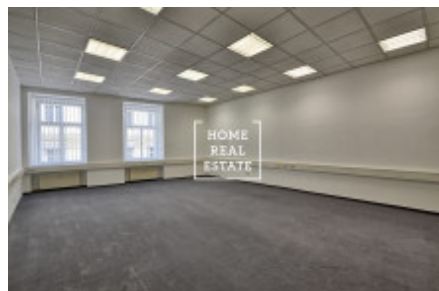

## Pronájem komerční ostatní, 109 m<sup>2</sup> - Krakovská, Praha 1

Společnost "Home Real Estate" nabízí k pronájmu kancelářské prostory o velikosti 109,3 m<sup>2</sup> v ulici Krakovská v městské části Praha 1 - Nové Město. Kanceláře jsou situovány v 2. nadzemním patře rekonstruované budovy. Jedná se o nově vymalované kancelářské prostory s podlahovými krytinami dle standardu pronajímatele se zrekonstruovaným sociálním zázemím. Jsou světlé, klimatizované a s orientací do vnitrobloku, což zajišťuje klidné a příjemné prostředí v centru Prahy. Samozřejmostí je 24 hodinová ostraha objektu. Výborná dopravní dostupnost: stanice metra a tramvajová zastávky Muzeum a Můstek jsou pouze v par minutách chůze od místa. K nastěhování od července 2019 Nájemné: 33.900,- Kč + DPH + 8.000,- Kč záloha za provozní náklady + 3.500,- Kč zálohy za topení + 1.100,- Kč za provoz klimatizace + záloha za elektřinu K dispozici je také pronájem parkovacích míst za 3.900,-/4500,-Kč měsíčně + DPH + 300,- Kč paušál za služby Pro více informací o nemovitosti nebo domluvení prohlídky prosím kontaktujte našeho makléře nebo vyplňte formulář níže, rádi Vám pomůžeme! Společnost "Home Real Estate" je více než 650 spokojených zákazníků od roku 2014.