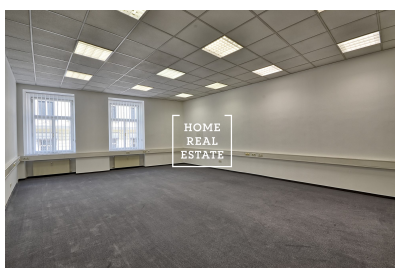

Pronájem komerční ostatní, 109 m² - Krakovská, Praha 1

**HOME
REAL
ESTATE**

Společnost "Home Real Estate" nabízí k pronájmu kancelářské prostory o velikosti 109,3 m² v ulici Krakovská v městské části Praha 1 - Nové Město. Kanceláře jsou situovány v 2. nadzemním patře rekonstruované budovy. Jedná se o nově vymalované kancelářské prostory s podlahovými krytinami dle standardu pronajímatele se zrekonstruovaným sociálním zázemím. Jsou světlé, klimatizované a s orientací do vnitrobloku, což zajišťuje klidné a příjemné prostředí v centru Prahy. Samozřejmostí je 24 hodinová ostraha objektu. Výborná dopravní dostupnost: stanice metra a tramvajová zastávky Muzeum a Můstek jsou pouze v par minutách chůze od místa. K nastěhování od července 2019 Nájemné: 33.900,- Kč + DPH + 8.000,- Kč záloha za provozní náklady + 3.500,- Kč zálohy za topení + 1.100,- Kč za provoz klimatizace + záloha za elektřinu K dispozici je také pronájem parkovacích míst za 3.900,-/4500,-Kč měsíčně + DPH + 300,- Kč paušál za služby Pro více informací o nemovitosti nebo domluvení prohlídky prosím kontaktujte našeho makléře nebo vyplňte formulář níže, rádi Vám pomůžeme! Společnost "Home Real Estate" je více než 650 spokojených zákazníků od roku 2014.