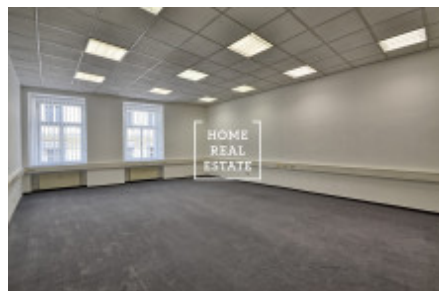

Pronájem komerční ostatní, 109 m² - Krakovská, Praha 1

Společnost "Home Real Estate" nabízí k pronájmu kancelářské prostory o velikosti 109,3 m² v ulici Krakovská v městské části Praha 1 - Nové Město. Kanceláře jsou situovány v 2. nadzemním patře rekonstruované budovy. Jedná se o nově vymalované kancelářské prostory s podlahovými krytinami dle standardu pronajímatele se zrekonstruovaným sociálním zázemím. Jsou světlé, klimatizované a s orientací do vnitrobloku, což zajišťuje klidné a příjemné prostředí v centru Prahy. Samozřejmostí je 24 hodinová ostraha objektu. Výborná dopravní dostupnost: stanice metra a tramvajová zastávky Muzeum a Můstek jsou pouze v par minutách chůze od místa. K nastěhování od července 2019 Nájemné: 33.900,- Kč + DPH + 8.000,- Kč záloha za provozní náklady + 3.500,- Kč zálohy za topení + 1.100,- Kč za provoz klimatizace + záloha za elektřinu K dispozici je také pronájem parkovacích míst za 3.900,-/4500,-Kč měsíčně + DPH + 300,- Kč paušál za služby Pro více informací o nemovitosti nebo domluvení prohlídky prosím kontaktujte našeho makléře nebo vyplňte formulář níže, rádi Vám pomůžeme! Společnost "Home Real Estate" je více než 650 spokojených zákazníků od roku 2014.

ID	31550	Nabídka	Pronájem
Skupina	Ostatní	Zařízený	Nezařízeno
Lokalita	Krakovská 7, Nové Město, Česko	Vlastnictví	Osobní
Užitná plocha	109 m ²	Město	Praha
Okres	Praha 1	Městská část	Nové Město
Stav	Realizováno		