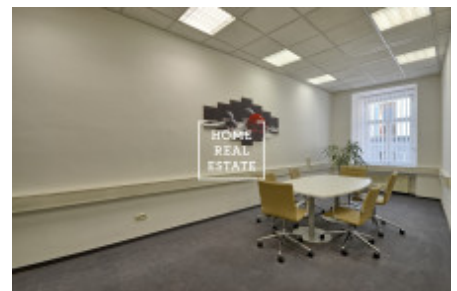

## Pronájem komerční ostatní, 109 m<sup>2</sup> - Krakovská, Praha 1

Společnost "Home Real Estate" nabízí k pronájmu kancelářské prostory o velikosti 109,3 m<sup>2</sup> v ulici Krakovská v městské části Praha 1 - Nové Město. Kanceláře jsou situovány v 2. nadzemním patře rekonstruované budovy. Jedná se o nově vymalované kancelářské prostory s podlahovými krytinami dle standardu pronajímatele se zrekonstruovaným sociálním zázemím. Jsou světlé, klimatizované a s orientací do vnitrobloku, což zajišťuje klidné a příjemné prostředí v centru Prahy. Samozřejmostí je 24 hodinová ostraha objektu. Výborná dopravní dostupnost: stanice metra a tramvajová zastávky Muzeum a Můstek jsou pouze v par minutách chůze od místa. K nastěhování od července 2019 Nájemné: 33.900,- Kč + DPH + 8.000,- Kč záloha za provozní náklady + 3.500,- Kč zálohy za topení + 1.100,- Kč za provoz klimatizace + záloha za elektřinu K dispozici je také pronájem parkovacích míst za 3.900,-/4500,-Kč měsíčně + DPH + 300,- Kč paušál za služby Pro více informací o nemovitosti nebo domluvení prohlídky prosím kontaktujte našeho makléře nebo vyplňte formulář níže, rádi Vám pomůžeme! Společnost "Home Real Estate" je více než 650 spokojených zákazníků od roku 2014.