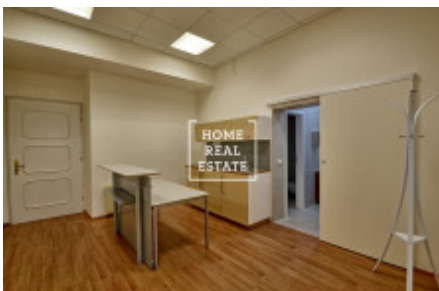

Pronájem komerční ostatní, 109 m² - Krakovská, Praha 1

Společnost "Home Real Estate" nabízí k pronájmu kancelářské prostory o velikosti 109,3 m² v ulici Krakovská v městské části Praha 1 - Nové Město. Kanceláře jsou situovány v 2. nadzemním patře rekonstruované budovy. Jedná se o nově vymalované kancelářské prostory s podlahovými krytinami dle standardu pronajímatele se zrekonstruovaným sociálním zázemím. Jsou světlé, klimatizované a s orientací do vnitrobloku, což zajišťuje klidné a příjemné prostředí v centru Prahy. Samozřejmostí je 24 hodinová ostraha objektu. Výborná dopravní dostupnost: stanice metra a tramvajová zastávky Muzeum a Můstek jsou pouze v par minutách chůze od místa. K nastěhování od července 2019 Nájemné: 33.900,- Kč + DPH + 8.000,- Kč záloha za provozní náklady + 3.500,- Kč zálohy za topení + 1.100,- Kč za provoz klimatizace + záloha za elektřinu K dispozici je také pronájem parkovacích míst za 3.900,-/4500,-Kč měsíčně + DPH + 300,- Kč paušál za služby Pro více informací o nemovitosti nebo domluvení prohlídky prosím kontaktujte našeho makléře nebo vyplňte formulář níže, rádi Vám pomůžeme! Společnost "Home Real Estate" je více než 650 spokojených zákazníků od roku 2014.