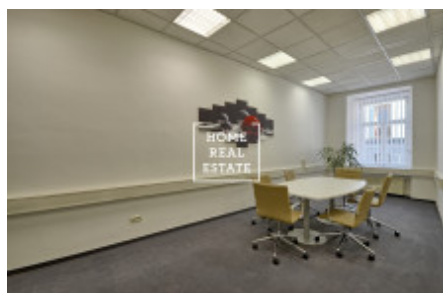

## Pronájem komerční ostatní, 120 m<sup>2</sup> - Krakovská, Praha 1

Společnost "Home Real Estate" nabízí k pronájmu kancelářské prostory o velikosti 120 m<sup>2</sup> v ulici Krakovská v městské části Praha 1 - Nové Město. Kanceláře jsou situovány v 2. nadzemním patře rekonstruované budovy. Jedná se o nově vymalované kancelářské prostory s podlahovými krytinami dle standardu pronajímatele se zrekonstruovaným sociálním zázemím. Součástí prostor je kuchyňská linka, nově zrekonstruované toalety a možnost využití stávajícího recepčního pultu. Samozřejmostí je 24 hodinová ostraha objektu. Výborná dopravní dostupnost: stanice metra a tramvajová zastávky Muzeum a Můstek jsou pouze v pár minutách chůze od místa. K nastěhování od července 2019 Nájemné: 35.400,- Kč + DPH + 8.760,- Kč záloha za provozní náklady + 3.840,- Kč zálohy za topení + záloha za elektřinu K dispozici je také pronájem parkovacích míst za 3.900,- /4500,-Kč měsíčně + DPH + 300,- Kč paušál za služby Pro více informací o nemovitosti nebo domluvení prohlídky prosím kontaktujte našeho makléře nebo vyplňte formulář níže, rádi Vám pomůžeme! Společnost "Home Real Estate" je více než 650 spokojených zákazníků od roku 2014.