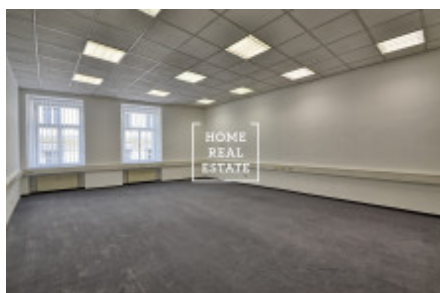

## Pronájem komerční ostatní, 120 m<sup>2</sup> - Krakovská, Praha 1

Společnost "Home Real Estate" nabízí k pronájmu kancelářské prostory o velikosti 120 m<sup>2</sup> v ulici Krakovská v městské části Praha 1 - Nové Město. Kanceláře jsou situovány v 2. nadzemním patře rekonstruované budovy. Jedná se o nově vymalované kancelářské prostory s podlahovými krytinami dle standardu pronajímatele se zrekonstruovaným sociálním zázemím. Součástí prostor je kuchyňská linka, nově zrekonstruované toalety a možnost využití stávajícího recepčního pultu. Samozřejmostí je 24 hodinová ostraha objektu. Výborná dopravní dostupnost: stanice metra a tramvajová zastávky Muzeum a Můstek jsou pouze v pár minutách chůze od místa. K nastěhování od července 2019 Nájemné: 35.400,- Kč + DPH + 8.760,- Kč záloha za provozní náklady + 3.840,- Kč zálohy za topení + záloha za elektřinu K dispozici je také pronájem parkovacích míst za 3.900,- /4500,-Kč měsíčně + DPH + 300,- Kč paušál za služby Pro více informací o nemovitosti nebo domluvení prohlídky prosím kontaktujte našeho makléře nebo vyplňte formulář níže, rádi Vám pomůžeme! Společnost "Home Real Estate" je více než 650 spokojených zákazníků od roku 2014.