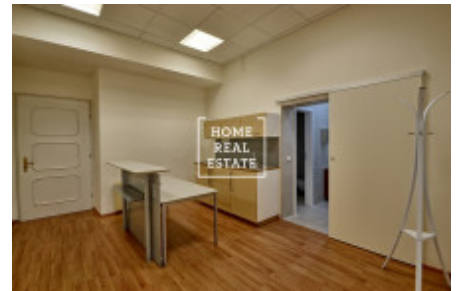

Pronájem komerční ostatní, 120 m² - Krakovská, Praha 1

Společnost "Home Real Estate" nabízí k pronájmu kancelářské prostory o velikosti 120 m² v ulici Krakovská v městské části Praha 1 - Nové Město. Kanceláře jsou situovány v 2. nadzemním patře rekonstruované budovy. Jedná se o nově vymalované kancelářské prostory s podlahovými krytinami dle standardu pronajímatele se zrekonstruovaným sociálním zázemím. Součástí prostor je kuchyňská linka, nově zrekonstruované toalety a možnost využití stávajícího recepčního pultu. Samozřejmostí je 24 hodinová ostraha objektu. Výborná dopravní dostupnost: stanice metra a tramvajová zastávky Muzeum a Můstek jsou pouze v pár minutách chůze od místa. K nastěhování od července 2019 Nájemné: 35.400,- Kč + DPH + 8.760,- Kč záloha za provozní náklady + 3.840,- Kč zálohy za topení + záloha za elektřinu K dispozici je také pronájem parkovacích míst za 3.900,- /4500,-Kč měsíčně + DPH + 300,- Kč paušál za služby Pro více informací o nemovitosti nebo domluvení prohlídky prosím kontaktujte našeho makléře nebo vyplňte formulář níže, rádi Vám pomůžeme! Společnost "Home Real Estate" je více než 650 spokojených zákazníků od roku 2014.

ID	31549	Nabídka	Pronájem
Skupina	Ostatní	Zařízený	Nezařízeno
Lokalita	Krakovská 7, Nové Město, Česko	Vlastnictví	Osobní
Užitná plocha	120 m ²	Město	Praha
Okres	Praha 1	Městská část	Nové Město
Stav	Realizováno		