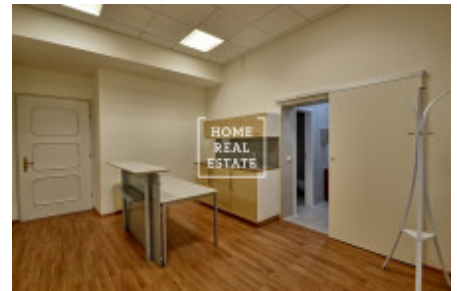

## Pronájem komerční ostatní, 120 m<sup>2</sup> - Krakovská, Praha 1

Společnost "Home Real Estate" nabízí k pronájmu kancelářské prostory o velikosti 120 m<sup>2</sup> v ulici Krakovská v městské části Praha 1 - Nové Město. Kanceláře jsou situovány v 2. nadzemním patře rekonstruované budovy. Jedná se o nově vymalované kancelářské prostory s podlahovými krytinami dle standardu pronajímatele se zrekonstruovaným sociálním zázemím. Součástí prostor je kuchyňská linka, nově zrekonstruované toalety a možnost využití stávajícího recepčního pultu. Samozřejmostí je 24 hodinová ostraha objektu. Výborná dopravní dostupnost: stanice metra a tramvajová zastávky Muzeum a Můstek jsou pouze v pár minutách chůze od místa. K nastěhování od července 2019 Nájemné: 35.400,- Kč + DPH + 8.760,- Kč záloha za provozní náklady + 3.840,- Kč zálohy za topení + záloha za elektřinu K dispozici je také pronájem parkovacích míst za 3.900,- /4500,-Kč měsíčně + DPH + 300,- Kč paušál za služby Pro více informací o nemovitosti nebo domluvení prohlídky prosím kontaktujte našeho makléře nebo vyplňte formulář níže, rádi Vám pomůžeme! Společnost "Home Real Estate" je více než 650 spokojených zákazníků od roku 2014.