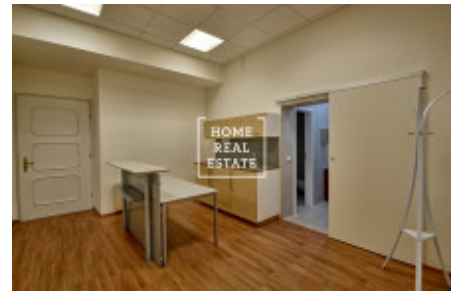

# Pronájem komerční ostatní, 120 m<sup>2</sup> - Krakovská, Praha 1

Společnost "Home Real Estate" nabízí k pronájmu kancelářské prostory o velikosti 120 m<sup>2</sup> v ulici Krakovská v městské části Praha 1 - Nové Město. Kanceláře jsou situovány v 2. nadzemním patře rekonstruované budovy. Jedná se o nově vymalované kancelářské prostory s podlahovými krytinami dle standardu pronajímatele se zrekonstruovaným sociálním zázemím. Součástí prostor je kuchyňská linka, nově zrekonstruované toalety a možnost využití stávajícího recepčního pultu. Samozřejmostí je 24 hodinová ostraha objektu. Výborná dopravní dostupnost: stanice metra a tramvajová zastávky Muzeum a Můstek jsou pouze v pár minutách chůze od místa. K nastěhování od července 2019 Nájemné: 35.400,- Kč + DPH + 8.760,- Kč záloha za provozní náklady + 3.840,- Kč zálohy za topení + záloha za elektřinu K dispozici je také pronájem parkovacích míst za 3.900,- /4500,-Kč měsíčně + DPH + 300,- Kč paušál za služby Pro více informací o nemovitosti nebo domluvení prohlídky prosím kontaktujte našeho makléře nebo vyplňte formulář níže, rádi Vám pomůžeme! Společnost "Home Real Estate" je více než 650 spokojených zákazníků od roku 2014.