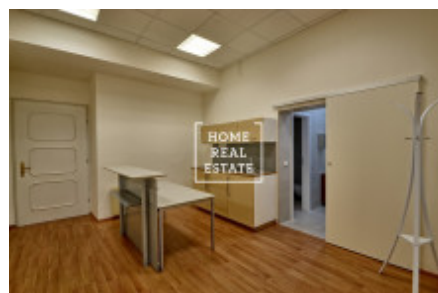

## Pronájem komerční ostatní, 120 m<sup>2</sup> - Krakovská, Praha 1

Společnost "Home Real Estate" nabízí k pronájmu kancelářské prostory o velikosti 120 m<sup>2</sup> v ulici Krakovská v městské části Praha 1 - Nové Město. Kanceláře jsou situovány v 2. nadzemním patře rekonstruované budovy. Jedná se o nově vymalované kancelářské prostory s podlahovými krytinami dle standardu pronajímatele se zrekonstruovaným sociálním zázemím. Součástí prostor je kuchyňská linka, nově zrekonstruované toalety a možnost využití stávajícího recepčního pultu. Samozřejmostí je 24 hodinová ostraha objektu. Výborná dopravní dostupnost: stanice metra a tramvajová zastávky Muzeum a Můstek jsou pouze v pár minutách chůze od místa. K nastěhování od července 2019 Nájemné: 35.400,- Kč + DPH + 8.760,- Kč záloha za provozní náklady + 3.840,- Kč zálohy za topení + záloha za elektřinu K dispozici je také pronájem parkovacích míst za 3.900,- /4500,-Kč měsíčně + DPH + 300,- Kč paušál za služby Pro více informací o nemovitosti nebo domluvení prohlídky prosím kontaktujte našeho makléře nebo vyplňte formulář níže, rádi Vám pomůžeme! Společnost "Home Real Estate" je více než 650 spokojených zákazníků od roku 2014.