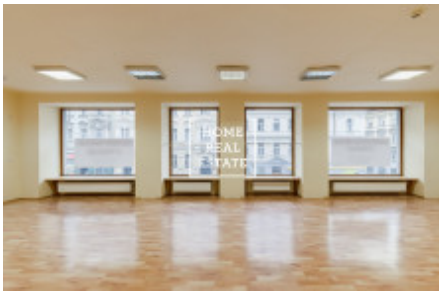

Pronájem komerční ostatní, 630 m² - Milady Horákové, Praha 6

Společnost " Home Real Estate" nabízí k pronájmu komerční prostor o celkové ploše 630 m2, který se nachází ve velice frekventované ulici Milady Horákové na Praze 7 - Letná, poblíž zastávky Strossmayerovo náměstí.

Máme široké portfolio neveřejných nabídek komerčních nemovitostí. Pro více nabídek restaurací, kaváren a hotelů k pronájmu a prodeji navštivte naši webovou stránku horeca.cz.

Jedná se o nevybavený komerční prostor k pronájmu. Je situován ve třech patrech (suterén, přízemí a 1. NP) a má 2 samostatné vstupy z ulice (proto lze prostor rozdělit na dva!). V přízemí a v 1. NP jsou ze strany ulice velké prosklené výlohy.

V každém patře jsou sociální zařízení, je sklad a menší terasa.

Využití:

- Prostory jsou vhodné pro gastro-provoz, showroom, kancelář nebo kombinaci několika činností či případné rozdělení a více místností.