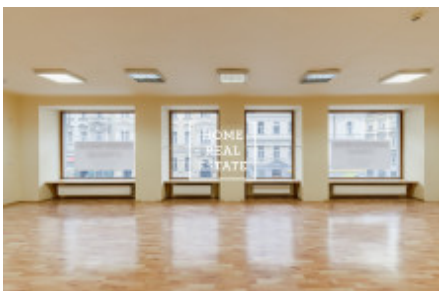

Pronájem komerční ostatní, 630 m² - Milady Horákové, Praha 6

Společnost " Home Real Estate" nabízí k pronájmu komerční prostor o celkové ploše 630 m2, který se nachází ve velice frekventované ulici Milady Horákové na Praze 7 - Letná, poblíž zastávky Strossmayerovo náměstí.

Máme široké portfolio neveřejných nabídek komerčních nemovitostí. Pro více nabídek restaurací, kaváren a hotelů k pronájmu a prodeji navštivte naši webovou stránku horeca.cz.

Jedná se o nevybavený komerční prostor k pronájmu. Je situován ve třech patrech (suterén, přízemí a 1. NP) a má 2 samostatné vstupy z ulice (proto lze prostor rozdělit na dva!). V přízemí a v 1. NP jsou ze strany ulice velké prosklené výlohy.

V každém patře jsou sociální zařízení, je sklad a menší terasa.

Využití:

- Prostory jsou vhodné pro gastro-provoz, showroom, kancelář nebo kombinaci několika činností či případné rozdělení a více místností.

Lokalita:

- Ulice Milady Horákové patří mezi nejfrekventovanější ulici na Praze 7 a spojuje čtvrtě Malý Berlín a Letnou. V této ulici téměř každý dům disponuje obchodními prostory, které přináší velice dobré výdělkové podmínky provozovatelům kaváren, restaurací, obchodů a dalších podniků spojených s občanskou vybaveností města. Vzhledem k tomu, že provoz MHD na této ulici je non-stop a budova se využívá zčásti jako kancelářská, tak existuje tady možnost otevřít non-stop provozovnu. Podnikatelské koncepty jsou k jednání a majitel se nebrání téměř ničemu, co by mohlo prospět zlepšení lokality Prahy 7 .