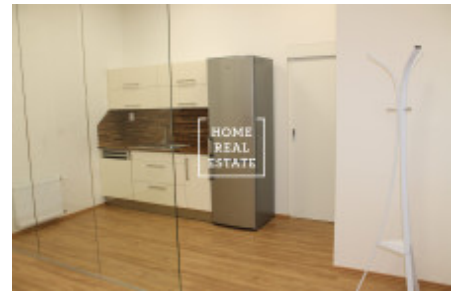

HOME
REAL
ESTATE

Pronájem komerční ostatní, 174 m² - Krakovská, Praha 1

Společnost "Home Real Estate" nabízí k pronájmu kancelářské prostory o velikosti 174 m² v ulici Krakovská v městské části Praha 1 - Nové Město. Kanceláře jsou situovány v 3. nadzemním patře rekonstruované budovy. Jedná se o nově vymalované kancelářské prostory s podlahovými krytinami dle standardu pronajímatele se zrekonstruovaným sociálním zázemím. Součástí prostor je kuchyňská linka, nově zrekonstruované toalety a možnost využití stávajícího recepčního pultu. Samozřejmostí je 24 hodinová ostraha objektu. Výborná dopravní dostupnost: stanice metra a tramvajová zastávky Muzeum a Můstek jsou pouze v pár minutách chůze od místa. K nastěhování od září 2019 Nájemné: 56.550,- Kč + DPH + 12.702,- Kč záloha za provozní náklady + 5.568,- Kč zálohy za topení + záloha za elektřinu K dispozici je také pronájem parkovacích míst za 3.900,- /4500,-Kč měsíčně + DPH + 300,- Kč paušál za služby Pro více informací o nemovitosti nebo domluvení prohlídky prosím kontaktujte našeho makléře nebo vyplňte formulář níže, rádi Vám pomůžeme! Společnost "Home Real Estate" je více než 650 spokojených zákazníků od roku 2014.

ID	31535	Nabídka	Pronájem
Skupina	Ostatní	Zařízený	Zařízeno
Lokalita	Krakovská 7, Nové Město, Česko	Vlastnictví	Osobní
Užitná plocha	174 m ²	Město	Praha
Okres	Praha 1	Městská část	Nové Město
Stav	Realizováno		