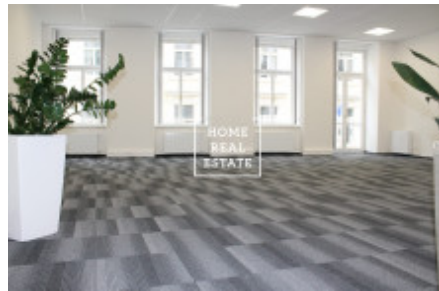

HOME
REAL
ESTATE

Pronájem komerční ostatní, 174 m² - Krakovská, Praha 1