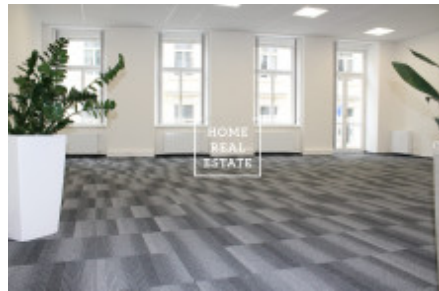

HOME
REAL
ESTATE

Pronájem komerční ostatní, 174 m² - Krakovská, Praha 1

Společnost "Home Real Estate" nabízí k pronájmu kancelářské prostory o velikosti 174 m² v ulici Krakovská v městské části Praha 1 - Nové Město. Kanceláře jsou situovány v 3. nadzemním patře rekonstruované budovy. Jedná se o nově vymalované kancelářské prostory s podlahovými krytinami dle standardu pronajímatele se zrekonstruovaným sociálním zázemím. Součástí prostor je kuchyňská linka, nově zrekonstruované toalety a možnost využití stávajícího recepčního pultu. Samozřejmostí je 24 hodinová ostraha objektu. Výborná dopravní dostupnost: stanice metra a tramvajová zastávky Muzeum a Můstek jsou pouze v pár minutách chůze od místa. K nastěhování od září 2019 Nájemné: 56.550,- Kč + DPH + 12.702,- Kč záloha za provozní náklady + 5.568,- Kč zálohy za topení + záloha za elektřinu K dispozici je také pronájem parkovacích míst za 3.900,- /4500,-Kč měsíčně + DPH + 300,- Kč paušál za služby Pro více informací o nemovitosti nebo domluvení prohlídky prosím kontaktujte našeho makléře nebo vyplňte formulář níže, rádi Vám pomůžeme! Společnost "Home Real Estate" je více než 650 spokojených zákazníků od roku 2014.

ID	31535	Nabídka	Pronájem
Skupina	Ostatní	Zařízený	Zařízeno
Lokalita	Krakovská 7, Nové Město, Česko	Vlastnictví	Osobní
Užitná plocha	174 m ²	Město	Praha
Okres	Praha 1	Městská část	Nové Město
Stav	Realizováno		