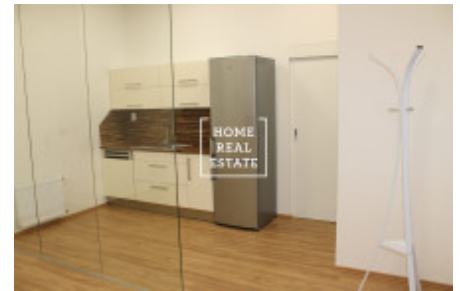

## Pronájem komerční ostatní, 174 m<sup>2</sup> - Krakovská, Praha 1

Společnost "Home Real Estate" nabízí k pronájmu kancelářské prostory o velikosti 174 m<sup>2</sup> v ulici Krakovská v městské části Praha 1 - Nové Město. Kanceláře jsou situovány v 3. nadzemním patře rekonstruované budovy. Jedná se o nově vymalované kancelářské prostory s podlahovými krytinami dle standardu pronajímatele se zrekonstruovaným sociálním zázemím. Součástí prostor je kuchyňská linka, nově zrekonstruované toalety a možnost využití stávajícího recepčního pultu. Samozřejmostí je 24 hodinová ostraha objektu. Výborná dopravní dostupnost: stanice metra a tramvajová zastávky Muzeum a Můstek jsou pouze v pár minutách chůze od místa. K nastěhování od září 2019 Nájemné: 56.550,- Kč + DPH + 12.702,- Kč záloha za provozní náklady + 5.568,- Kč zálohy za topení + záloha za elektřinu K dispozici je také pronájem parkovacích míst za 3.900,- /4500,-Kč měsíčně + DPH + 300,- Kč paušál za služby Pro více informací o nemovitosti nebo domluvení prohlídky prosím kontaktujte našeho makléře nebo vyplňte formulář níže, rádi Vám pomůžeme! Společnost "Home Real Estate" je více než 650 spokojených zákazníků od roku 2014.