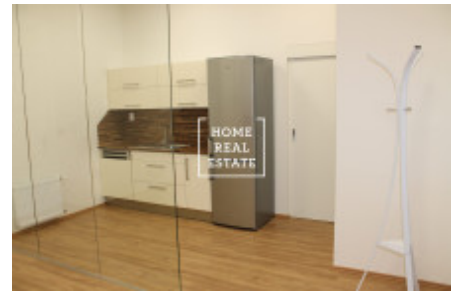

## Pronájem komerční ostatní, 174 m<sup>2</sup> - Krakovská, Praha 1

Společnost "Home Real Estate" nabízí k pronájmu kancelářské prostory o velikosti 174 m<sup>2</sup> v ulici Krakovská v městské části Praha 1 - Nové Město. Kanceláře jsou situovány v 3. nadzemním patře rekonstruované budovy. Jedná se o nově vymalované kancelářské prostory s podlahovými krytinami dle standardu pronajímatele se zrekonstruovaným sociálním zázemím. Součástí prostor je kuchyňská linka, nově zrekonstruované toalety a možnost využití stávajícího recepčního pultu. Samozřejmostí je 24 hodinová ostraha objektu. Výborná dopravní dostupnost: stanice metra a tramvajová zastávky Muzeum a Můstek jsou pouze v pár minutách chůze od místa. K nastěhování od září 2019 Nájemné: 56.550,- Kč + DPH + 12.702,- Kč záloha za provozní náklady + 5.568,- Kč zálohy za topení + záloha za elektřinu K dispozici je také pronájem parkovacích míst za 3.900,- /4500,-Kč měsíčně + DPH + 300,- Kč paušál za služby Pro více informací o nemovitosti nebo domluvení prohlídky prosím kontaktujte našeho makléře nebo vyplňte formulář níže, rádi Vám pomůžeme! Společnost "Home Real Estate" je více než 650 spokojených zákazníků od roku 2014.