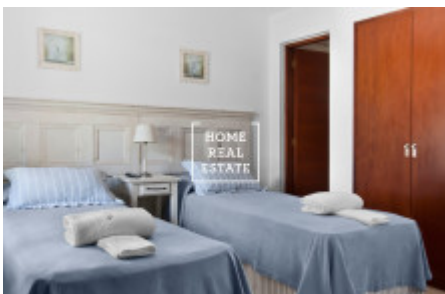

HOME
REAL
ESTATE

Pronájem komerční ostatní, 1400 m²

Společnost " Home Real Estate" si dovoluje exkluzivně nabídnout k pronájmu apart hotel o celkové ploše 1400 m2, situovaný v žádané městské části Praha 2

Máme široké portfolio neveřejných nabídek komerčních nemovitostí. Pro více nabídek restaurací, kaváren a hotelů k pronájmu a prodeji navštivte naši webovou stránku horeca.cz.

Apart hotel se skládá z 15 kompletně vybavených bytů čerstvě po rekonstrukci. Tato nabídka je výbornou příležitostí investice do rozběhnutého podnikání.