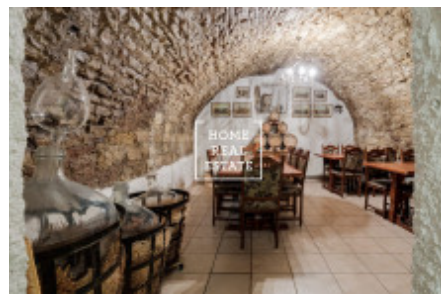

HOME
REAL
ESTATE

Pronájem komerční ostatní, 120 m2 - Mostecká, Praha 1