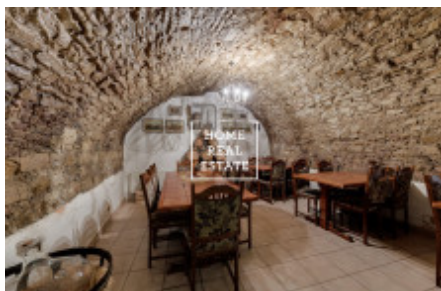

HOME
REAL
ESTATE

Pronájem komerční ostatní, 120 m2 - Mostecká, Praha 1