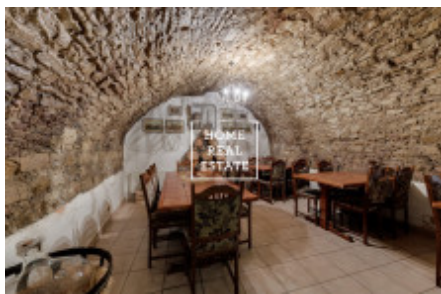

HOME
REAL
ESTATE

Pronájem komerční ostatní, 120 m2 - Mostecká, Praha 1