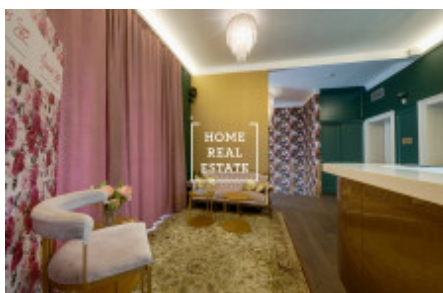

HOME
REAL
ESTATE

Pronájem komerční ostatní, 300 m2 - Veletržní, Praha 6