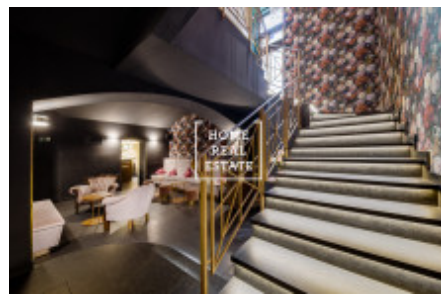

HOME
REAL
ESTATE

Pronájem komerční ostatní, 300 m2 - Veletržní, Praha 6