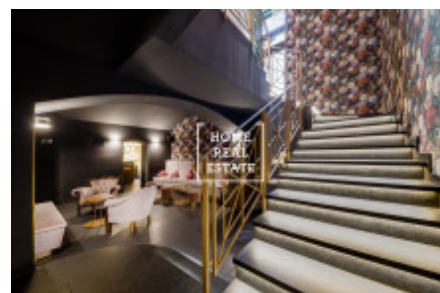

HOME
REAL
ESTATE

Pronájem komerční ostatní, 300 m2 - Veletržní, Praha 6