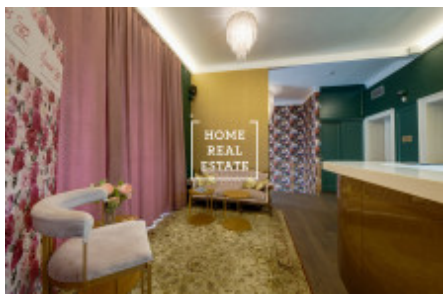

HOME
REAL
ESTATE

Pronájem komerční ostatní, 300 m2 - Veletržní, Praha 6