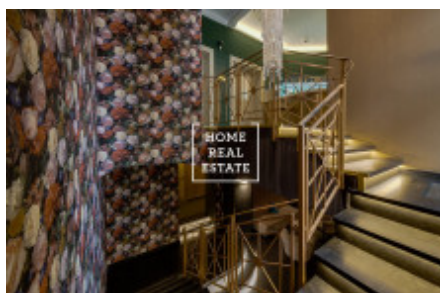

HOME
REAL
ESTATE

Pronájem komerční ostatní, 300 m2 - Veletržní, Praha 6