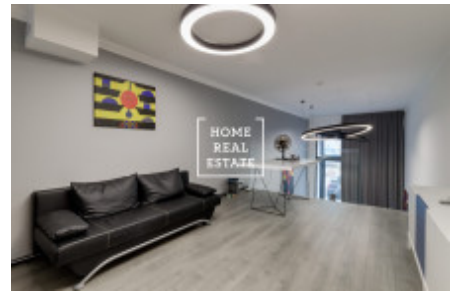

# Pronájem komerční ostatní, 66 m<sup>2</sup> - Rohanské nábřeží, Praha 8

Společnost «Home Real Estate» nabízí k pronájmu reprezentativní komerční prostory o celkové výměře 66 m<sup>2</sup>, které se nachází ve velmi frekventované lokalitě Praha 8 - Karlín. Prostor se nachází v přízemí novostavby, je situován ve 2. patrech, má samostatný vchod z ulice a velkou prosklenou výlohu. Prostor je vhodný pro kavárnu (bez teplé kuchyně). Stylově zařízený dvoupatrový prostor se skládá ze vstupní haly s recepcí vedoucí do kuchyně, vybavené menší kuchyňskou linkou s kávovarem a varnou konvicí, televizí a jídelním stolem s židlemi, z kuchyně je dále vstup do technické místnosti s pračkou. V druhém patře je situována místnost vybavena gaučem, televizí s televizním stolem, skříní a dvěma stoly. Součástí je samozřejmě záchod s dvěma místnostmi a umyvadlem. Celý prostor je upraven v jednotném stylu včetně dekoračních elementů (obrazů, zrcadel, stylových lustrů a dalších interierových doplňků), které dohromady vytváří dojem moderního, nového místa, ve které je příjemné nahlížet se. Technická a interiérová vybavenost prostoru poskytuje všechno nezbytné pro začátek provozu nového podniku po minimálních úpravách. Další bezpochybnou výhodou nabídky je lokalita prostoru - ulice Rohanské nábřeží je srdci rychle se rozvíjející business části Karlína. Velké množství moderních kancelářských budov nadnárodních společností a rovněž nových rezidenčních budov v okolí zajistí širokou klientelu pro Vaše podnikání. Cena: 36.500 Kč + 3.500 Kč poplatky Pro více informací a možnost prohlídky kontaktujte makléře nebo vyplňte formulář níže.