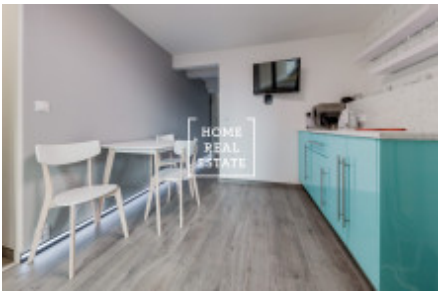

# Pronájem komerční ostatní, 66 m<sup>2</sup> - Rohanské nábřeží, Praha 8

Společnost «Home Real Estate» nabízí k pronájmu reprezentativní komerční prostory o celkové výměře 66 m<sup>2</sup>, které se nachází ve velmi frekventované lokalitě Praha 8 - Karlín. Prostor se nachází v přízemí novostavby, je situován ve 2. patrech, má samostatný vchod z ulice a velkou prosklenou výlohu. Prostor je vhodný pro kavárnu (bez teplé kuchyně). Stylově zařízený dvoupatrový prostor se skládá ze vstupní haly s recepcí vedoucí do kuchyně, vybavené menší kuchyňskou linkou s kávovarem a varnou konvicí, televizí a jídelním stolem s židlemi, z kuchyně je dále vstup do technické místnosti s pračkou. V druhém patře je situována místnost vybavena gaučem, televizí s televizním stolem, skříní a dvěma stoly. Součástí je samozřejmě záchod s dvěma místnostmi a umyvadlem. Celý prostor je upraven v jednotném stylu včetně dekoračních elementů (obrazů, zrcadel, stylových lustrů a dalších interierových doplňků), které dohromady vytváří dojem moderního, nového místa, ve které je příjemné nahlížet se. Technická a interiérová vybavenost prostoru poskytuje všechno nezbytné pro začátek provozu nového podniku po minimálních úpravách. Další bezpochybnou výhodou nabídky je lokalita prostoru - ulice Rohanské nábřeží je srdci rychle se rozvíjející business části Karlína. Velké množství moderních kancelářských budov nadnárodních společností a rovněž nových rezidenčních budov v okolí zajistí širokou klientelu pro Vaše podnikání. Cena: 36.500 Kč + 3.500 Kč poplatky Pro více informací a možnost prohlídky kontaktujte makléře nebo vyplňte formulář níže.