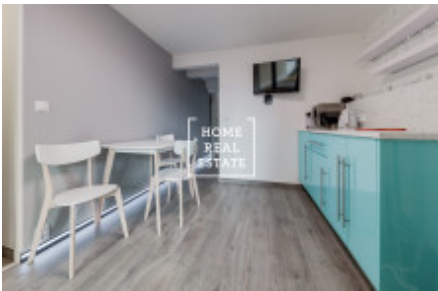

Pronájem komerční ostatní, 66 m² - Rohanské nábřeží, Praha 8

Společnost «Home Real Estate» nabízí k pronájmu reprezentativní komerční prostory o celkové výměře 66 m², které se nachází ve velmi frekventované lokalitě Praha 8 - Karlín. Prostor se nachází v přízemí novostavby, je situován ve 2. patrech, má samostatný vchod z ulice a velkou prosklenou výlohu. Prostor je vhodný pro kavárnu (bez teplé kuchyně). Stylově zařízený dvoupatrový prostor se skládá ze vstupní haly s recepcí vedoucí do kuchyně, vybavené menší kuchyňskou linkou s kávovarem a varnou konvicí, televizí a jídelním stolem s židlemi, z kuchyně je dále vstup do technické místnosti s pračkou. V druhém patře je situována místnost vybavena gaučem, televizí s televizním stolem, skříní a dvěma stoly. Součástí je samozřejmě záchod s dvěma místnostmi a umyvadlem. Celý prostor je upraven v jednotném stylu včetně dekoračních elementů (obrazů, zrcadel, stylových lustrů a dalších interierových doplňků), které dohromady vytváří dojem moderního, nového místa, ve které je příjemné nahlížet se. Technická a interiérová vybavenost prostoru poskytuje všechno nezbytné pro začátek provozu nového podniku po minimálních úpravách. Další bezpochybnou výhodou nabídky je lokalita prostoru - ulice Rohanské nábřeží je srdci rychle se rozvíjející business části Karlína. Velké množství moderních kancelářských budov nadnárodních společností a rovněž nových rezidenčních budov v okolí zajistí širokou klientelu pro Vaše podnikání. Cena: 36.500 Kč + 3.500 Kč poplatky Pro více informací a možnost prohlídky kontaktujte makléře nebo vyplňte formulář níže.