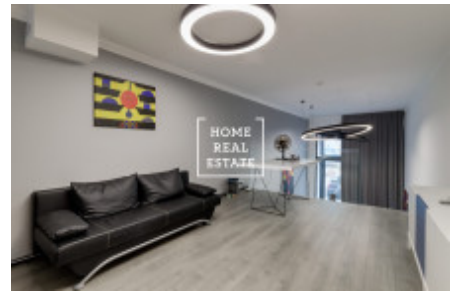

Pronájem komerční ostatní, 66 m² - Rohanské nábřeží, Praha 8

Společnost «Home Real Estate» nabízí k pronájmu reprezentativní komerční prostory o celkové výměře 66 m², které se nachází ve velmi frekventované lokalitě Praha 8 - Karlín. Prostor se nachází v přízemí novostavby, je situován ve 2. patrech, má samostatný vchod z ulice a velkou prosklenou výlohu. Prostor je vhodný pro kavárnu (bez teplé kuchyně). Stylově zařízený dvoupatrový prostor se skládá ze vstupní haly s recepcí vedoucí do kuchyně, vybavené menší kuchyňskou linkou s kávovarem a varnou konvicí, televizí a jídelním stolem s židlemi, z kuchyně je dále vstup do technické místnosti s pračkou. V druhém patře je situována místnost vybavena gaučem, televizí s televizním stolem, skříní a dvěma stoly. Součástí je samozřejmě záchod s dvěma místnostmi a umyvadlem. Celý prostor je upraven v jednotném stylu včetně dekoračních elementů (obrazů, zrcadel, stylových lustrů a dalších interierových doplňků), které dohromady vytváří dojem moderního, nového místa, ve které je příjemné nahlížet se. Technická a interiérová vybavenost prostoru poskytuje všechno nezbytné pro začátek provozu nového podniku po minimálních úpravách. Další bezpochybnou výhodou nabídky je lokalita prostoru - ulice Rohanské nábřeží je srdci rychle se rozvíjející business části Karlína. Velké množství moderních kancelářských budov nadnárodních společností a rovněž nových rezidenčních budov v okolí zajistí širokou klientelu pro Vaše podnikání. Cena: 36.500 Kč + 3.500 Kč poplatky Pro více informací a možnost prohlídky kontaktujte makléře nebo vyplňte formulář níže.