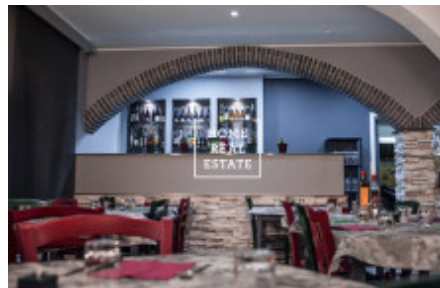

HOME
REAL
ESTATE

Pronájem komerční ostatní, 190 m²

ID
Nabídka
Skupina
Zařízený
Lokalita
Vlastnictví
Užitná plocha
Město
Okres
Městská část

[31513](#)
Pronájem
Ostatní
Zařízeno
[Praha 8](#)
Osobní
190 m²
[Praha](#)
[Praha 8](#)
[Karlín](#)