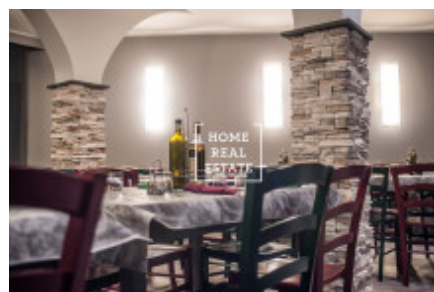

HOME
REAL
ESTATE

Pronájem komerční ostatní, 190 m²

Společnost «Home Real Estate» nabízí k pronájmu krásnou a plně vybavenou restauraci o celkové výměře 190 m², která se nachází v rychle se rozvíjející části Prahy 8 - Karlín.

Restaurace je situována ve dvou patrech (v přízemí a suterénu) a má přímý vchod z hlavní ulice s prosklenými výlohami. Restaurace je kompletně rekonstruovaná a plně vybavená, včetně klimatizace a vzduchotechniky. Kapacita cca 80 míst.