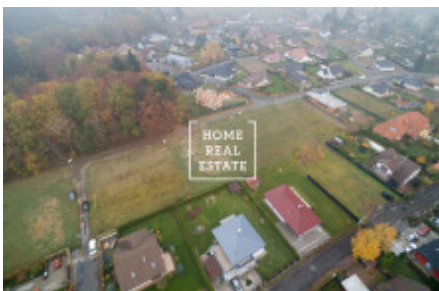

Prodej pozemku ostatní, 1035 m2 - Sluneční, Praha 10

«Home Real Estate» nabízí k prodeji pozemek nedaleko Prahy (33 km) a Českého Brodu (15 km) v obci Louňovice.

Celková plocha obdélníkového rovinatého pozemku je 1035 m². Je určeny k zástavbě RD. Na pozemku již jsou vybudované přípojky na elektřinu, vodu, a kanalizace (tlaková). Příjezdová komunikace z dlažby. Delší strana pozemku je podél lesa, protilehlá je již zastavěna zahradami s rodinnými domy.

Louňovice jsou obklopeny malebnými lesy a rybníky. V obci najdete školku, obchody, několik restaurací. ZŠ a nákupní centrum je v sousedním Mukařově (2 km). V okolí mnoho sportovních a relaxačních aktivit.

Celková cena: 3.400.000,- Kč včetně provize

Také jsou k dispozici pozemky 1000 m² a 1026 m².

Pro více informací a možnost prohlídky kontaktujte makléře nebo vyplňte formulář níže.

ID	31460	Nabídka	Prodej
Skupina	Ostatní	Lokalita	Sluneční
Vlastnictví	Osobní	Užitná plocha	1035 m ²
Město	Praha	Okres	Praha 10
Městská část	Uhřetěves	Stav	Realizováno