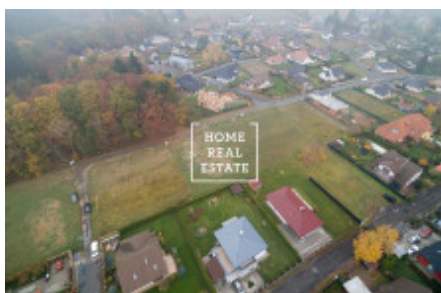

# Prodej pozemku ostatní, 1035 m<sup>2</sup> - Sluneční, Praha 10

«Home Real Estate» nabízí k prodeji pozemek nedaleko Prahy (33 km) a Českého Brodu (15 km) v obci Louňovice.

Celková plocha obdélníkového rovinatého pozemku je 1035 m<sup>2</sup>. Je určeny k zástavbě RD. Na pozemku již jsou vybudované přípojky na elektřinu, vodu, a kanalizace (tlaková). Příjezdová komunikace z dlažby. Delší strana pozemku je podél lesa, protilehlá je již zastavěna zahradami s rodinnými domy.

Louňovice jsou obklopeny malebnými lesy a rybníky. V obci najdete školku, obchody, několik restaurací. ZŠ a nákupní centrum je v sousedním Mukařově (2 km). V okolí mnoho sportovních a relaxačních aktivit.

Celková cena: 3.400.000,- Kč včetně provize

Také jsou k dispozici pozemky 1000 m<sup>2</sup> a 1026 m<sup>2</sup>.

Pro více informací a možnost prohlídky kontaktujte makléře nebo vyplňte formulář níže.

ID	<a href="#">31460</a>	Nabídka	Prodej
Skupina	Ostatní	Lokalita	Sluneční
Vlastnictví	Osobní	Užitná plocha	1035 m <sup>2</sup>
Město	<a href="#">Praha</a>	Okres	<a href="#">Praha 10</a>
Městská část	<a href="#">Uhřetěves</a>	Stav	Realizováno