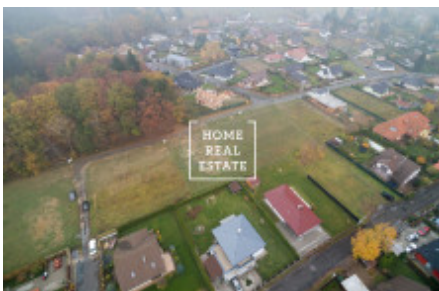

Prodej pozemku ostatní, 1035 m² - Sluneční, Praha 10

«Home Real Estate» nabízí k prodeji pozemek nedaleko Prahy (33 km) a Českého Brodu (15 km) v obci Louňovice.

Celková plocha obdélníkového rovinatého pozemku je 1035 m². Je určeny k zástavbě RD. Na pozemku již jsou vybudované přípojky na elektřinu, vodu, a kanalizace (tlaková). Příjezdová komunikace z dlažby. Delší strana pozemku je podél lesa, protilehlá je již zastavěna zahradami s rodinnými domy.

Louňovice jsou obklopeny malebnými lesy a rybníky. V obci najdete školku, obchody, několik restaurací. ZŠ a nákupní centrum je v sousedním Mukařově (2 km). V okolí mnoho sportovních a relaxačních aktivit.

Celková cena: 3.400.000,- Kč včetně provize

Také jsou k dispozici pozemky 1000 m² a 1026 m².

Pro více informací a možnost prohlídky kontaktujte makléře nebo vyplňte formulář níže.

ID	31460	Nabídka	Prodej
Skupina	Ostatní	Lokalita	Sluneční
Vlastnictví	Osobní	Užitná plocha	1035 m ²
Město	Praha	Okres	Praha 10
Městská část	Uhřetěves	Stav	Realizováno